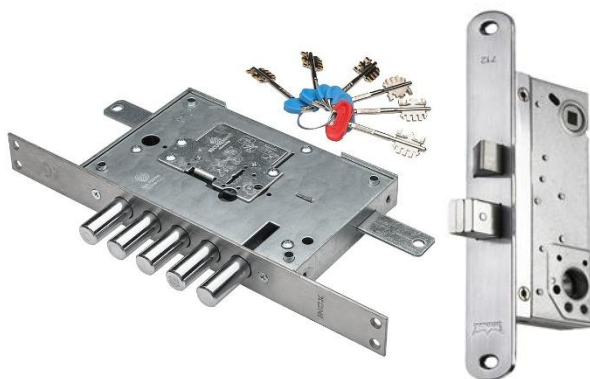

Sertifikuotų šarvuotų durų kainos be montavimo darbų (be vidinės apdailos)

 SECUREMME®

DORMA

ISEO

ISEO 66360 pagrindinė seifinė spyna su 5 raktais
Dorma S-Pro papildoma spyna su 5 raktais

650€

Papildoma Dorma S-Pro su 5 raktais
Pagrindinė Securemme kasetinė 2510 (7 saugumo klasė)

730€

Papildoma spyna Dorma S-Pro su 5 raktais
Pagrindinė cilindrinė spyna MOTTURA su 5 raktais

810€

Montavimas 80€