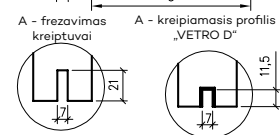

## VARČIŲ MATMENYS IR VYRIŲ IŠDĖSTYMAS

\* jei taikoma  
 Dėmesio: magnetinės užraktai dviem atstumo variantais: 85 mm patentiniams cilindrai arba 90 mm įprastam raktui ir tualeto užraktai

\*\* „Olimp EI60“ du vyrių variantai (priklausomai nuo durų pločio)