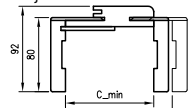

KOMPLEKTO TURINYS

Pagrindinė sija (horizontalus elementas ir du vertikalūs elementai su maskavimo elementais), durų tarpiklis, vyrių kompleksas, komponentų kompleksas staktai įrengti pagal pridėdamas instrukcijas.

Staktos supakuotos į kartoninę pakuotę.

Visos 3 papildomų aukščio variantų staktos turi būti su 2 arba 3 vyriais.

Pjūvis ORB 095-300