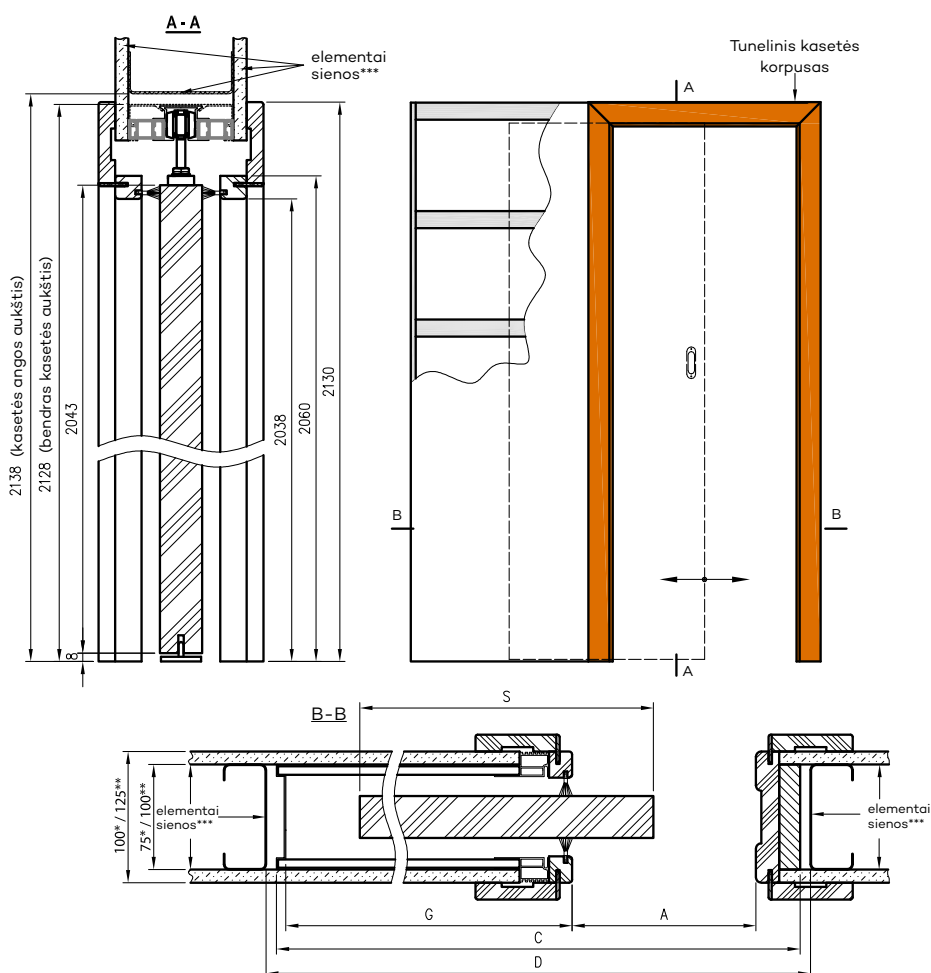

SISTEMOS PA STAKTINĖ KASSETĖ

STUMDOMOS DURŲ VARČIOS

vidaus durys

PA STAKTINĖ KASSETĖ

Sistemos montavimas apima kasetės įterpimą į profilių, naudojamų gipso kartono sienai (ar kitai konstrukcijai), konstrukciją, kurios storis:

- 100 mm PA 100 mm rėmo kasetei
- 125 mm PA 125 mm rėmo kasetei

Tada pastatai platus paviršiai 12,5 mm storio gipso kartono plokštėmis (GK plokštės reikia įsigyti atskirai) ir šių paviršių apdaila bei tunelio kasetinio korpuso montavimas.

DĖMESIO: „70“ pločio durų varčios VETRO A, VETRO D, VETRO D2, VETRO E netinka 100 mm ir 125 mm PA kasetėms.

Be to, 100 mm PA kasetės negali būti naudojamos varčiose su spynomis arba skydinėse varčiose su stiklais ar plokštėmis.

KOMPLEKTĄ SUDARO:

- kasetės elementai iš aliuminio elementų ir priedai, leidžiantys ją įrengti
- elementai, leidžiantys dekoratyviai apdailinti gautą staktą – vad. Tunelinis kasetės korpusas su 80 mm pločio kampainiais.

Plotis	A	S	C	D	G
60	600	644	1310	1330	656
70	700	744	1510	1530	756
80	800	844	1710	1730	856
90	900	944	1910	1930	956
100	1000	1044	2110	2130	1056

* matmenys nurodyti 100 mm PA kasetei

** matmenys nurodyti 125 mm PA kasetei

*** sienų elementai nėra produkto sudedamosios dalys

C – bendras kasetės plotis

D – kasetės angos aukštis

G – gatavos kasetės gylis