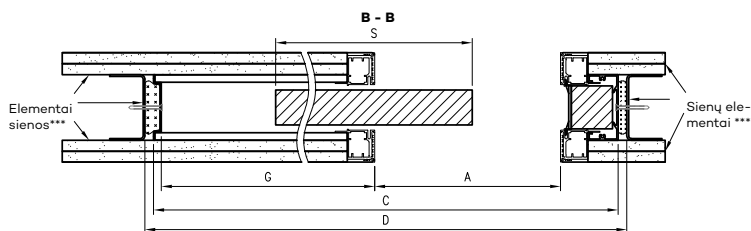

S - varčios plotis
A - plotis gabaritiniame aukštyje
C - bendras kasetės plotis
D - kasetės angos aukštis
G - gatavos kasetės gylis

* variantas kasetė B01 sienai 125 mm
** variantas kasetė B01 sienai 100 mm
*** sienų elementai nėra produkto sudedamosios dalys

MODELIS

KASETĖS KAINA

B01 100 / 125 KASETĖ BE STAKTOS

€ 854,70 € 1034,19

KAINA BE PVM, KAINA SU PVM