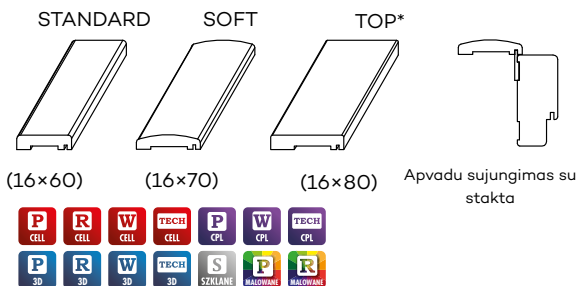

APVADAS

Naudojimas: tiesioms, tiesioms SOFT durų staktoms

Rinkinyje (vienai durų pusei): horizontalus apvadas ir dvi vertikalios juostos, plastikiniai kabliukai, kaiščiai ir spaustuvai. Maskavimo juostos supakuotos į kartoninę dėžę.

APVADŲ KAINOS

modelis	Ląstelė, 3D, Finish, CPL gr. 1		CPL gr. 2		dažytas	
	be PVM	su PVM	be PVM	su PVM	be PVM	su PVM
STANDARD	€ 22,80	€ 27,59	€ 25,20	€ 30,49	€ 47,70	€ 57,72
SOFT	€ 26,10	€ 31,58	€ 28,80	€ 34,85	€ 53,70	€ 64,98
TOP*	€ 27,90	€ 33,76	€ 31,20	€ 37,75	€ 56,70	€ 68,61
Durims dvivėrėms	+30%					

* TOP maskavimo juostos nėra „Finish“ plėvelės spalvų

2 gr. CPL laminato storis taikomas natūralaus halifax ąžuolo su išilginėmis rievėmis laminatui.

KAMPUKAI

Kampukas naudojamas užmaskuoti kampinį sienos ir staktos sujungimą. Prekybos vienetas yra vienetas.

Kampukų kainos

modelis	kaina be PVM	kaina su PVM
kampukas	€ 5,10	€ 6,17
kampukas SOFT	€ 5,10	€ 6,17
dažytas kampukas	€ 12,30	€ 14,88
dažytas kampukas SOFT	€ 12,30	€ 14,88