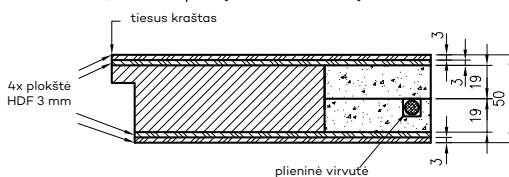

„Forca B“ priešsilaužiminė durų varčia