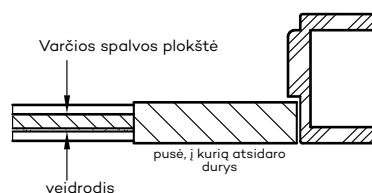

„Awers“ varianto ESTRA 10 užlaidinės arba lygiabraiūnės durys