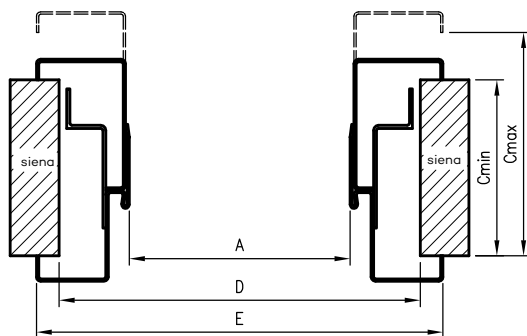

REGULIUOJAMOS PLIENINĖS STAKTOS

LYGIABRIAUNĖS

REGULIUOJAMOS, LYGIABRIAUNĖS PLIENINĖS STAKTOS – MATMENYS

Horizontalus pjūvis OSRB

D - montavimo angos plotis