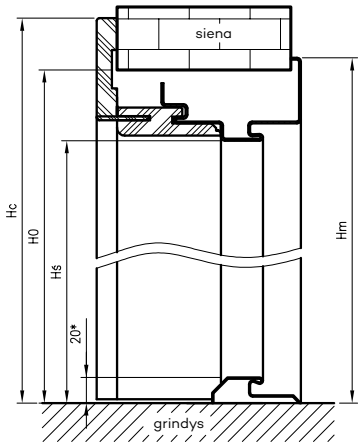

OSH OLIMP EI30 matmenys vienvėrėms durims

HIBRIDINĖS PLIENINĖS STAKTOS

UŽLAIDINĖS

REGULIUOJAMOS, UŽLAIDINĖS HIBRIDINĖS STAKTOS – MATMENYS

OSH STAND matmenys dvivėrėms durims

pl. simbolis	A	D	E	F
„100d“	1034	1144	1164	1226
„110d“	1134	1244	1264	1326
„120“	1234	1344	1364	1426
„130“	1334	1444	1464	1526
„140“	1434	1544	1564	1626
„150“	1534	1644	1664	1726
„160“	1634	1744	1764	1826
„170“	1734	1844	1864	1926
„180“	1834	1944	1964	2026
„190“	1934	2044	2064	2126
„200“	2034	2144	2164	2226

OSH pločio matmenys

pl. simbolis	A	D	E	F	OSH STAND	OSH STIKLINĖS	OSH ENTER	OSH SOLID	OSH SR SOLID RC2	OSH ATHOS	OSH FORCA
„60“	600	710	730	792	•	•					
„70“	700	810	830	892	•	•	•				
„80“	800	910	930	992	•	•	•	•	•	•	•
„90“	900	1010	1030	1092	•	•	•	•	•	•	•
„90E“ ****	904	1014	1034	1096	•		•	•	•		
„90E“ ****	915	1025	1045	1107						•	•
„100“	1000	1110	1130	1192	•		•	•	•	•	•
„110“	1100	1210	1230	1292	•		•	•	•	•	•

**** - investicinis dydis „90E“ skiriasi techninėms ir kitoms durims

D - montavimo angos plotis

Tam tikram sienos storiui pasirinkite tinkamą reguliuojamos plokštės variantą su maskavimo kampainiu (Cmin)