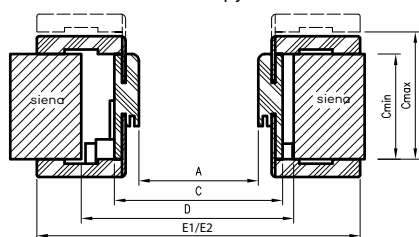

dvivėrėms durims

vienvėrėms durims

Horizontalus pjūvis ORB