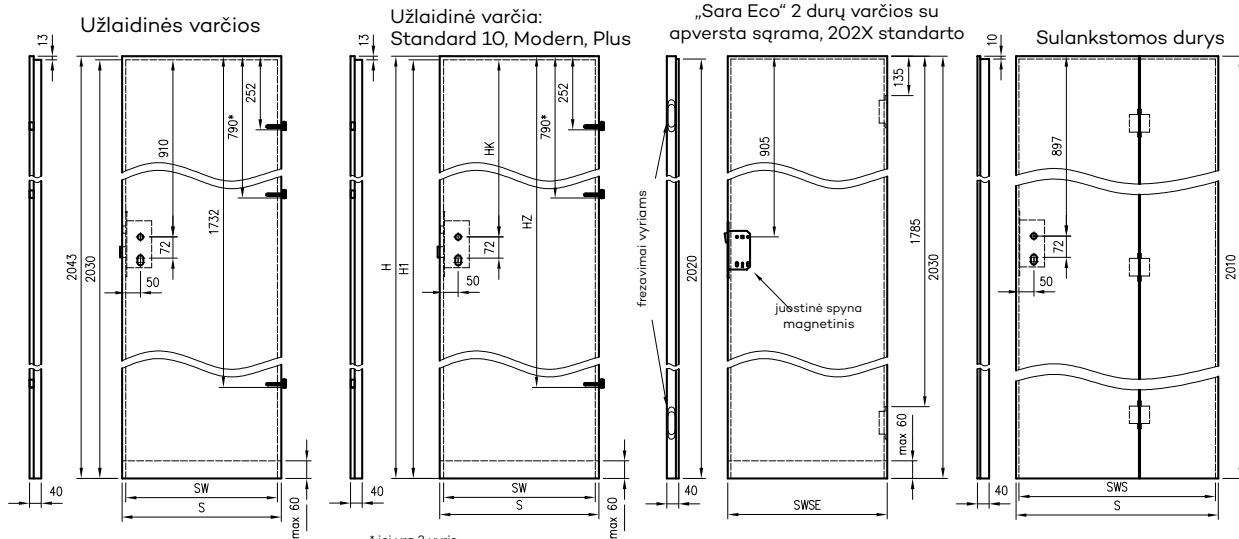

## VARČIŲ MATMENYS IR VYRIŲ IŠDĖSTYMAS

\* jei taikoma  
 Dėmesio: magnetinės užraktai dviem atstumo variantais: 85 mm patentiniams cilindrai arba 90 mm įprastam raktui ir tualeto užraktai

\*\* „Olimp EI60“ du vyrių variantai (priklausomai nuo durų pločio)