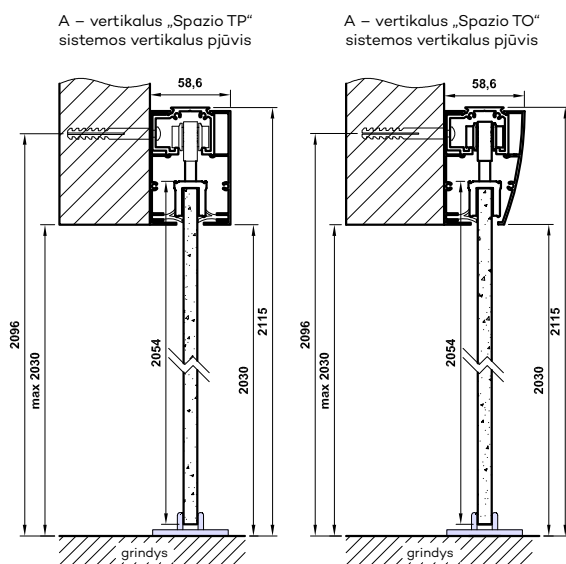

SISTEMOS STUMDOMOJI SISTEMA

TP, TO STIKLINĖS DURYS
vidaus durys

STIKLINIŲ DURŲ STUMDOMOJI SISTEMA SPAZIO.

Pagaminta iš anoduoto aliuminio, yra pilnas sprendimas, skirtas jau paruoštoms durų staktoms. Į komplektą važiuojamasis bėgelis su tiesia arba ovalia bėgelio maskuojamoji detalė, taip pat elementai siuntamajai stiklo plokštei pakabinti ir apatinis ribotuvas.

„Spazio“ sistema yra dviejų variantų, kurie skiriasi tik išorinės maskuojamosios detalės forma:

- Spazio TP – su tiesia maskuojamąja detalė
- Spazio TO – su ovalia maskuojamąja detalė

KAINA

- Aliuminio spalvos stumdomos sistemos kaina stiklinėms durims € 503,40 | € 609,11
- Stumdomos sistemos kaina, spalva juodas anodas stiklinėms durims € 582,00 | € 704,22

Norėdami sukombinuoti sistemą, turite įsigyti mūsų „Galla“ kolekcijos stumdomą stiklinę durų varčią ir jai skirtą apvalią rankeną.

NUO € 503,40 be PVM

KAINA NUO € 609,11 su PVM

PASIRINKIMAI SU PRIEMOKA

- apvali įleidžiama rankena (dvipusė) € 65,70 | € 79,50

DĖMESIO: Ventilacijos parinktytys neįmanomos. „GALLA“ stiklinių varčių kainos 140 p.

Lent. Matmenys

	S	A	P	S - varčios plotis A - angos sienoje plotis P - kreiptuvo ilgis
„60“	630	590	1340	
„70“	730	690	1540	
„80“	830	790	1740	
„90“	930	890	1940