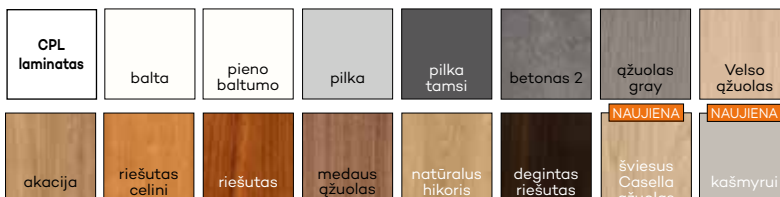

DEKORAI

MODELIS

Laminatas CPL 0,15-0,20 mm

Laminatas CPL 0,7 mm

FORCA 10

€ 517,50 € 626,17

€ 585,60 € 708,58