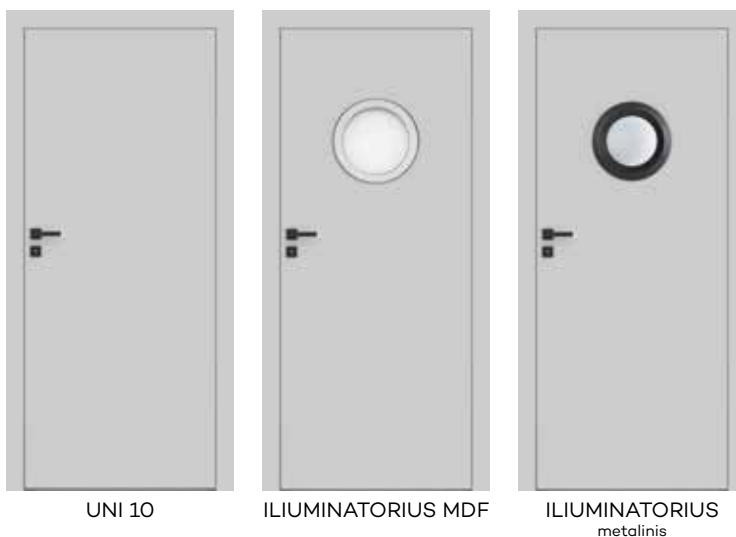

PASIRINKIMAI SU PRIEMOKA

- „Silent 37dB“ paketas (nuleidžiamas tarpiklis + akustinis užpildymas) – UNI 10 € 164,40 | € 198,92
- dekoratyvinis stiklas MAT DRE, DECORMAT RUDAS, DECORMAT GRAFITAS (taikoma durų varčiai ILIUMINATORIUS MDF) € 9,60 | € 11,62
- matinis VSG 22.1 saugaus stiklo paketas ILIUMINATORIUS MDF € 14,10 | € 17,06
- užpildas: perforuota medžio drožlių plokštė € 39,30 | € 47,55
- užpildas: lygi medžio drožlių plokštė € 50,70 | € 61,35
- varčios „90“ ir „100“ € 14,10 | € 17,06
- ventilacijos įpjova € 9,60 | € 11,62
- rekuperacinis sutrumpinimas - 8 mm € 9,60 | € 11,62
- atveriamos lygiabriaunės varčios € 25,80 | € 31,22
- varčios su apversta užlaida € 93,90 | € 113,62
- uždarymo lentjuostė dvivėrėms lygiabraunėms durims € 13,80 | € 16,70
- plastiko ventilacijos grotelės € 9,30 | € 11,25
- aliuminio ventilacijos grotelės € 37,80 | € 45,74
- juodos furnitūros apkaustai durų varčiai € 6,90 | € 8,35
- dvivėrės durys varčios kaina x 2
- Galima įsigyti patį metalinį iliuminatorių juodo arba plieno spalvos, kaina € 170,10 | € 205,82
- **DĖMESIO:** Trečiasis vyris Estetic 80 be užlaidos durims (priemoka pridedama prie staktos kainos) € 42,30 | € 51,18
- **DĖMESIO:** Trečias vyris „Estetic 1821“ durims su atvirkštine falcija (prie staktos kainos pridedamas papildomas mokestis) € 67,50 | € 81,67

UNI MODELIAI

UNI 10

ILIUMINATORIUS MDF

ILIUMINATORIUS metalinis

UNI 10 UŽLAIDINIŲ DURŲ KOMPLEKTO KAINA SU REGULIUOJAMA DURŲ STAKTA NUO

€ 386,40 | € 467,54

DOBRA
CENA

37 dB