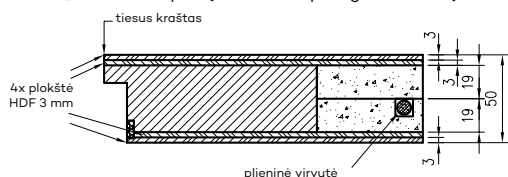

„Forca EI30“ priešsilaužiminė priešgaisrinė durų varčia