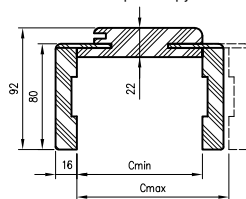

OR su kamp. T80 pjūvis

H	Hs	Hw	H0	Hc**	Hc*
1983	1969	1991	2006	2061	2044
2110	2096	2118	2133	2188	2171
2240	2226	2248	2263	2318	2301

Hc* - varčios aukštis su T63 kampainiu
Hc** - varčios aukštis su T80 kampainiu

	A	C	D	E**	E*
60	602	646	680	786	752
70	702	746	780	886	852
80	802	846	880	986	952
90	902	946	980	1086	1052
100	1002	1046	1080	1186	1152

divivėrėms durims

	A	C	D	E**	E*
120	1235	1279	1315	1419	1385
130	1335	1379	1415	1519	1485
140	1435	1479	1515	1619	1585
150	1535	1579	1615	1719	1685
160	1635	1679	1715	1819	1785
170	1735	1779	1815	1919	1885
180	1835	1879	1915	2019	1985
190	1935	1979	2015	2119	2085
200	2035	2079	2115	2219	2185

Papildomas mokestis už durų pritraukėjų sutvirtinimą taikomas durų staktoms su 45° sujungimo kampu €14,10 | €17,06

Divivėrių durų reguliuojamos staktos kaina: +30 %

Juodas ST dekoras, kašmyro CPL laminatas, šviesus ąžuolas „Casella“, galima įsigyti tik su T80 kampuočiu.

REGULIUOJAMŲ STAKTŲ SU KINTAMU AUKŠČIU KAINOS

Storis sienos st.		P CEL				1 grupė P CEL			
		varčios aukštis 1983 ir 2043		varčios aukštis 2110 ir 2240		varčios aukštis 1983 ir 2043		varčios aukštis 2110 ir 2240	
Cmin	Cmax	be PVM	su PVM	be PVM	su PVM	be PVM	su PVM	be PVM	su PVM
80	105	€143,10	€173,15	€170,70	€206,55	€144,60	€174,97	€172,20	€208,36
100	125	€147,90	€178,96	€177,00	€214,17	€151,80	€183,68	€180,60	€218,53
120	145	€153,30	€185,49	€184,50	€223,25	€156,60	€189,49	€186,60	€225,79
140	165	€160,20	€193,84	€192,00	€232,32	€163,80	€198,20	€193,80	€234,50
160	185	€164,40	€198,92	€197,10	€238,49	€167,40	€202,55	€200,40	€242,48
180	205	€170,70	€206,55	€205,50	€248,66	€174,60	€211,27	€207,00	€250,47
200	225	€175,80	€212,72	€211,80	€256,28	€180,60	€218,53	€214,50	€259,55
220	245	€182,40	€220,70	€218,40	€264,26	€186,00	€225,06	€221,10	€267,53
240	265	€186,90	€226,15	€224,70	€271,89	€191,10	€231,23	€228,30	€276,24
260	285	€192,90	€233,41	€231,30	€279,87	€196,20	€237,40	€234,60	€283,87
280	305	€198,30	€239,94	€238,50	€288,58	€203,40	€246,11	€241,80	€292,58
300	325	€204,00	€246,84	€244,50	€295,84	€207,30	€250,83	€247,50	€299,47