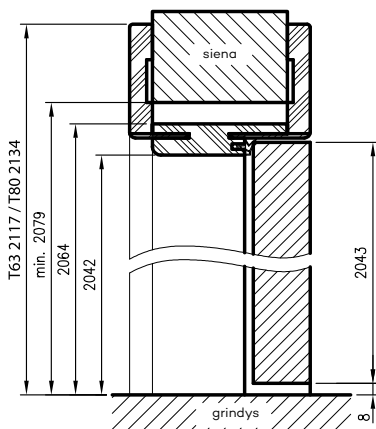

Lygiabriaunių durų su ORB vertikalus pjūvis

būtinai angos aukštis sienoje 2079 mm

A – būtinai angos sienoje plotis

E1 – T63 kampainio matmenys
E2 – T80 kampainio matmenys

* Stakta 075–100 turi kitokį pjūvį; sienos storiui 75–95 mm... reikės savarankiškai patrum-pinti judančio kampuočio plunksnų.

**sujungimas 90° kampus yra baltos matinės, šviesiai pilkos matinės, kašmyro matinės, warm grey matinės, tamsiai alyvuogių matinės, tamsiai mėlynos matinės, šalavijų žuvalo spalvos (struktūra), juodos mat 2, balto UV akrilo dažytos, baltos pušies, smėlio žuvalo, vintage žuvalo, 3D lenkiško žuvalo spalvo, vintage žuvalo spalvos, baltas lakuotas, juodas lakuotas, dekorai iš „LUX“ ir „WOOD“ kolekcijų

	A	C	D	E1	E2
120	1274	1318	1350	1424	1458
130	1374	1418	1450	1524	1558
140	1474	1518	1550	1624	1658
150	1574	1618	1650	1724	1758
160	1674	1718	1750	1824	1858
170	1774	1818	1850	1924	1958
180	1874	1918	1950	2024	2058

	A	C	D	E1	E2
"60"	627	671	700	777	811
"60N"	607	651	680	757	791
"70"	727	771	800	877	911
"70N"	707	751	780	857	891
"80"	827	871	900	977	1011
"80N"	807	851	880	957	991
"90"	927	971	1000	1077	1111
"90N"	907	951	980	1057	1091
"100"	1027	1071	1100	1177	1211
"100N"	1007	1051	1080	1157	1191

„xN“ – pločio standartas pasirinktomis be griovelį plokščių ir staktų durų varčioms – vienvėrės

REGULIUOJAMŲ LYGIABRIAUNIŲ STAKTŲ KAINOS

		standard blizgus		metalinis blizgus, standartinis matinis	
Cmin	Cmax	be PVM	su PVM	be PVM	su PVM
75	100	€ 413,10	€ 499,85	€ 460,50	€ 557,20
100	125	€ 421,20	€ 509,65	€ 468,90	€ 567,37
120	145	€ 429,00	€ 519,09	€ 476,70	€ 576,81
140	165	€ 436,80	€ 528,53	€ 484,80	€ 586,61
160	185	€ 444,90	€ 538,33	€ 491,40	€ 594,59
180	205	€ 453,00	€ 548,13	€ 499,80	€ 604,76
200	225	€ 460,50	€ 557,20	€ 507,60	€ 614,20
220	245	€ 468,90	€ 567,37	€ 515,70	€ 624,00
240	265	€ 476,70	€ 576,81	€ 523,50	€ 633,43
260	285	€ 484,80	€ 586,61	€ 530,70	€ 642,15
280	305	€ 491,40	€ 594,59	€ 539,10	€ 652,31
300	325	€ 499,80	€ 604,76	€ 547,20	€ 662,11

Juodas ST dekoras, kašmyro CPL laminatas, šviesus žuolas „Casella“ bei laminatai: standartinis blizgumas, metalinis blizgumas, standartinis matinis galima įsigyti tik su T80 kampuočiu