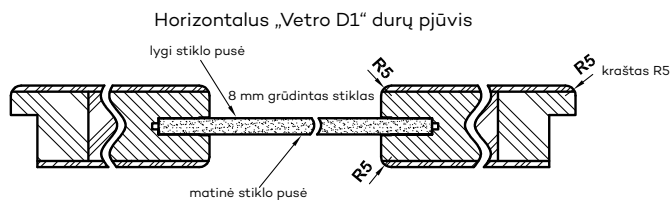

TECHNINĖ INFORMACIJA

TECHNINĖ INFORMACIJA – „VETRO D1“

DĖMESIO: Galimos ir baltos atveriamos lygiabriaunės varčios.
atveriamos lygiabriaunės varčios versijoje.