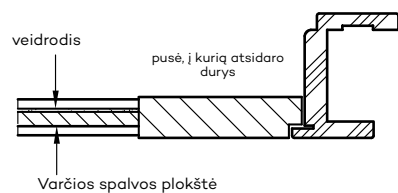

ESTRA 10 durys su apversta užlaida „Awers“ variante