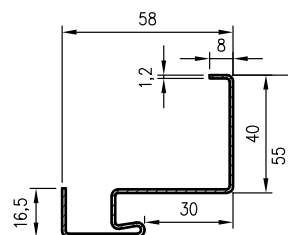

matmenys vienvėrėms durims

pl. simbolis	A	C	D	E
"60"	600	633	690	710
"70"	700	733	790	810
"80"	800	833	890	910
"90"	900	933	990	1010
"90E"	904	937	994	1014
"100"	1000	1033	1090	1110

KAINOS

pl. simbolis	be PVM	su PVM
"60" - "100"	€ 147,30	€ 178,23

DĖMESIO: Priemoka za wzmocnienie pod samozamykacz € 11,40 | € 13,79

SPALVOS

Staktos dažytos milteliniais būdu dviem blizgumo lygiais: matinės/smulkios struktūros arba pusiau blizgios/glotnios. Kašmyro spalva galima tik su tamsiu matiniu atspalviu.