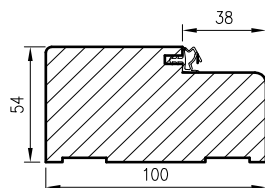

OLIMP EI30 durų medinio staktos pjūvis