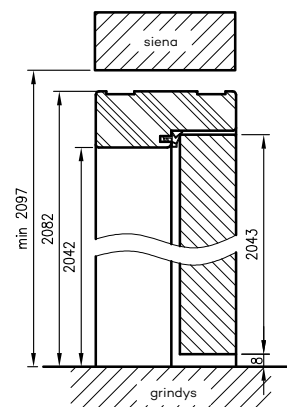

D - būtinas angos aukštis sienoje 2097 mm

Vertikalus pjūvis OPB