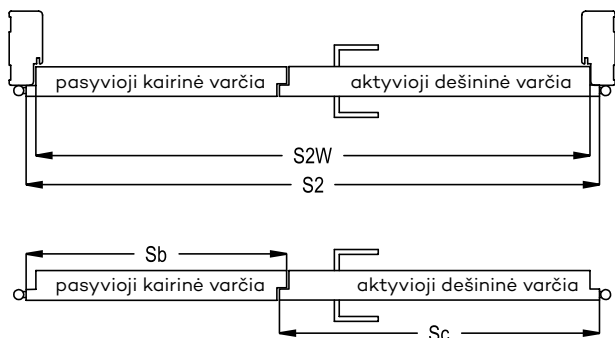

Dvivėrėms durims tinka tik mūsų gaminamos staktos, todėl rekomenduojame duris pirkti komplektais. DRE komplektą sudaro 2 varčios ir durų stakta.

$$\text{durų kaina dvivėrėms} = \text{varčios kaina} \times 2 + \text{staktos kaina}$$

Matmenų simbolis	matmenys [mm]		
	S2	S2W	derinys* Sc+Sb
„100d“	1078	1052	644+444
„110d“	1178	1152	744+444
„120“	1278	1252	844+444; 644+644
„130“	1378	1352	944+444; 744+644; 644+744
„140“	1478	1452	1044+444; 844+644; 744+744; 644+844
„150“	1578	1552	944+644; 844+744; 744+844; 644+944
„160“	1678	1652	1044+644; 944+744; 844+844; 744+944; 644+1044
„170“	1778	1752	1044+744; 944+844; 844+944; 744+1044
„180“	1878	1852	1044+844; 944+944; 844+1044
„190“	1978	1952	1044+944; 944+1044
„200“	2078	2052	1044+1044

derinys* – galimi aktyvių (Sc) ir pasyvių (Sb) virčių pločių deriniai