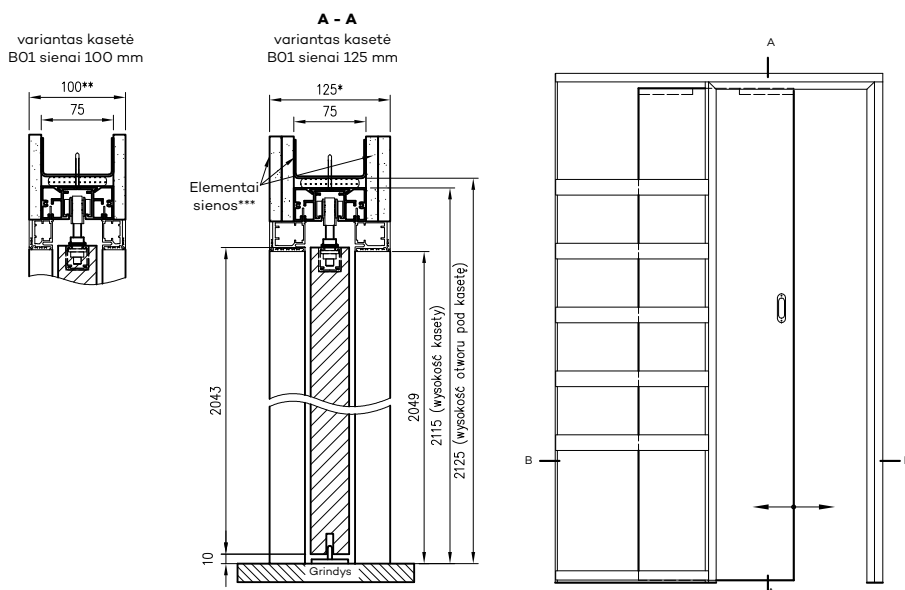

SISTEMOS B01 KASETĖ BE STAKTOS

STUMDOMOS DURŲ VARČIOS
vidaus durys

B01 KASETĖ BE STAKTOS

Kasetė be staktos su galimybe surinkti ir išardyti durų varčią sumontavus ir apdirbus kasetę. Sistemos montavimas apima kasetės įtvirtinimą gipso kartono sienai (ar kitai konstrukcijai) skirtuose konstrukcijos profiliuose. Galimi sienų storiai:

- 100 mm B01 100 mm kasetei be staktos
- 125 mm B01 125 mm kasetei be staktos

Tada pastatai platūs paviršiai 12,5 mm storio gipso kartono plokštėmis (gipso plokštės reikia įsigyti atskirai) ir šių paviršių apdaila.

NUO € 854,70 be PVM

KAINA NUO € 1034,19 su PVM

KASEČIŲ BE STAKTOS SISTEMOS B01 DURŲ KOLEKCIJŲ IR MODELŲ SARAŠAS:

ESTRA; ENA; TRIESTA; REVA; FOSCA; NESTOR; AURI; ELSA; PREMIUM; PIANO; SCALA; VERSO; BERGE; EVEN; NOVA 10; RIVIA 10, RIVIA 60-130; GALERIA ALU 10, 20, 30, 50, 60; FINEA 10, 40; STANDARD 10, UNI 10; FARGO 10-60; BINITO 10-90. Varčios turi papildomus frezavimus viršutiniame krašte. Durys su spynomis ir plokščių durys su stiklinimu ir plokštėmis negali būti naudojamos su B01 berėmėmis kasetėmis.

Plotis	S	A	C	D	G
60	644	626	1360	1380	659
70	744	726	1560	1580	759
80	844	826	1760	1780	859
90	944	926	1960	1980	959
100	1044	1026	2160	2180	1059