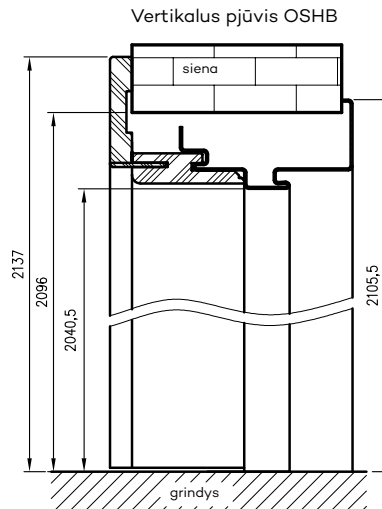

Tam tikram sienos storiui pasirinkite tinkamą reguliuojamos plokštės variantą su maskavimo kampainiu (Cmin)

matmenys vienvėrėms durims

pl. simbolis	A	D	E	F
"60"	624	734	754	816
"60N"	604	714	734	796
"70"	724	834	854	916
"70N"	704	814	834	896
"80"	824	934	954	1016
"80N"	804	914	934	996
"90"	924	1034	1054	1116
"90N"	904	1014	1034	1096
"100"	1024	1134	1154	1216
"100N"	1004	1114	1134	1196

„xN“ – pločio standartas pasirinktoms be griovelių plokščių ir staktų durų varčioms – vienvėrės

matmenys dvivėrėms durims

pl. simbolis	A	D	E	F
„120“	1271	1381	1401	1463
„130“	1371	1481	1501	1563
„140“	1471	1581	1601	1663
„150“	1571	1681	1701	1763
„160“	1671	1781	1801	1863
„170“	1771	1881	1901	1963
„180“	1871	1981	2001	2063

REGULIUOJAMO SKYDELIO SU MASKAVIMO KAMPAINIU KAINOS

OSHB STAND		SP	1 grupė		2 grupė	
variant= Cmin	Cmax		be PVM	su PVM	be PVM	su PVM
153	178	82	€ 94,80	€ 114,71	€ 104,70	€ 126,69
173	198	102	€ 99,60	€ 120,52	€ 110,10	€ 133,22
193	218	122	€ 105,30	€ 127,41	€ 116,10	€ 140,48
213	238	142	€ 109,80	€ 132,86	€ 120,90	€ 146,29
233	258	162	€ 114,90	€ 139,03	€ 126,30	€ 152,82
253	278	182	€ 120,30	€ 145,56	€ 132,60	€ 160,45
273	298	202	€ 124,50	€ 150,64	€ 137,10	€ 165,89
293	318	222	€ 129,90	€ 157,18	€ 143,10	€ 173,15
313	338	242	€ 133,80	€ 161,90	€ 147,90	€ 178,96
333	358	262	€ 140,10	€ 169,52	€ 154,20	€ 186,58
353	378	282	€ 144,00	€ 174,24	€ 158,40	€ 191,66

Dvivėrių durų kaina: +30 %
2 grupės CPL - laminatas CPL natūralus halifax ąžuolas.

METALINĖS STAKTOS DALIES KAINA

metalinės staktos dalies kaina			priemoka už durų pritraukėjo sutvirtinimą
staktos tipas	kaina be PVM	kaina su PVM	
OSHB STAND*** pl. „60“ - „100“ pl. „120“ - „180“	€ 297,9 € 417	€ 360,46 € 504,57	+ € 114,0 | € 137,9

*** – vienvėrės OSHB STAND staktoms su 3 vyriams priemoka € 46,20 | € 55,90,
dla dwudurų varčiąwych z 6 vyrisami priemoka € 92,40 | € 111,80