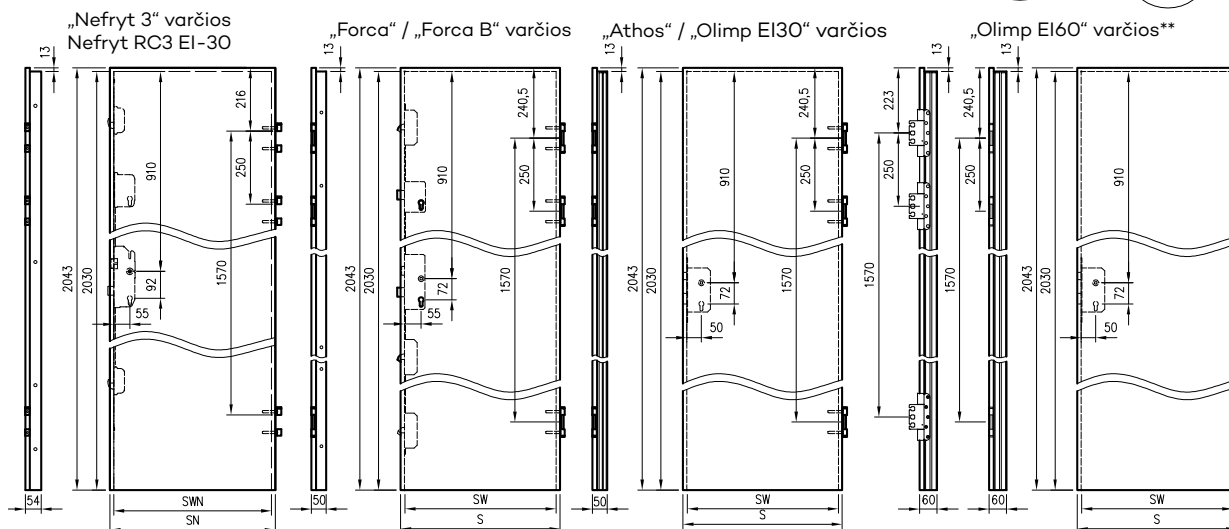

## VARČIŲ MATMENYS IR VYRIŲ IŠDĖSTYMAS

\* jei taikoma  
 Dėmesio: magnetinės užraktai dviem atstumo variantais: 85 mm patentiniams cilindrai arba 90 mm įprastam raktui ir tualeto užraktai

\*\* „Olimp EI60“ du vyrių variantai (priklausomai nuo durų pločio)