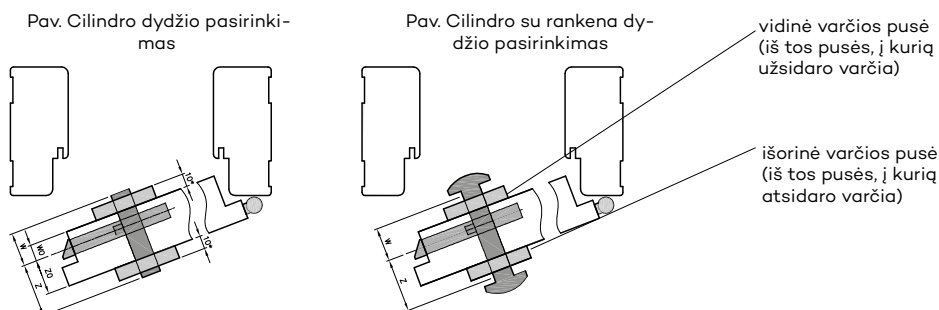

* Įdėklai yra apskami – t.y. 25/40 = 40/25, 26G/36 = 36/26G

** Rekomenduojamas matmuo darant prielaidą, kad dangtelis yra 10 mm storio, o cilindras išsikiša virš dangtelio ne daugiau kaip 5 mm.