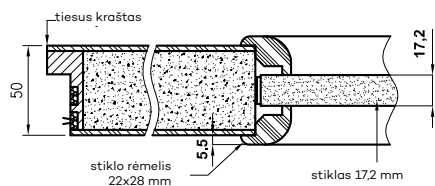

SKYDINIŲ VARČIŲ KONSTRUKCIJA

- Varčios rėmas pagamintas iš spygliuočių medienos arba MDF plokštės
- Užpildas: korinis stabilizavimo įdėklas (A), perforuota medžio drožlių plokštė (B) ir ugniai atspariose duryse: medžio drožlių plokštė
- 3 mm HDF išorinė plokštė arba 4 mm HDF išorinė plokštė („Finea“, „Finea B“, „Enter“, „Enter Akustik“, „Solid“)
- Tiesus kraštas arba kraštas be užlaidos

Išorinės varčių plokštės patobulintos:

1. „DRE-Cell dekor“ kolekcijoje - dekoratyvinė plėvelė polipropileno pagrindu
2. 3D plėvelėje - 3D plėvelė dekoratyvinio popieriaus pagrindu
3. CPL laminatė - 0,15 - 0,2 mm arba 0,7 mm st. CPL laminatė

Olimp EI30 ugniai priešgaisrinė durų varčia