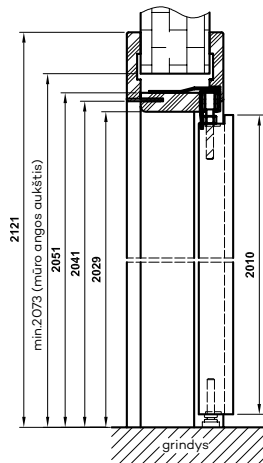

Stiklinių durų su ORC vertikalus pjūvis