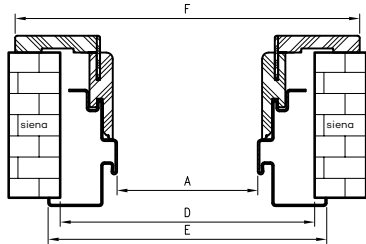

OSH OLIMP EI30 matmenys vienvėrėms durims

pl. simbolis	A	D	E	F
„80“	802	912	932	994
„90“	902	1012	1032	1094
„90E“	917	1027	1047	1109
„100“	1002	1112	1132	1194
„110“	1102	1212	1232	1294

staktos tipas.	H0	Hs	Hm	Hc
OSH STAND				
OSH ENTER				
OSH SOLID	2083	2027,5*	2092,5	2124
OSH SR SOLID RC2				
OSH STIKLINĖS	2089	2033,5	2098,5	2130
OSH ATHOS				
OSH FORCA	2085	2029,5*	2094,5	2126
OSH OLIMP EI30	2081	2025,5	2090	2122
OSH OLIMP EI60	2082	2023	2091,5	2119

H0 - įrengimo angos aukštis

Hs - staktos gabaritinis aukštis

* - naudojant plieninį slenkstį - tikrasis aukštis gabaritiniame laisvas praėjimo aukštis sumažės 20 mm nuo duotosios