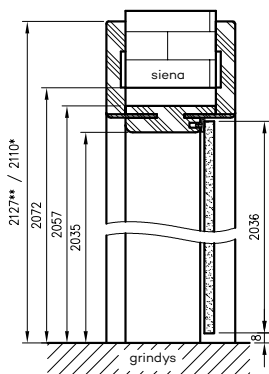

Stiklinių durų su ORC vertikalus pjūvis stiklinės durys iš ORC

būtinas angos aukštis sienoje 2066 mm (2072 mm stiklinėms durims)

dvivėrėms durims

	A	C	D	E**	E*
100d	1035	1079	1115	1219	1185
110d	1135	1179	1215	1319	1285
120	1235	1279	1315	1419	1385
130	1335	1379	1415	1519	1485
140	1435	1479	1515	1619	1585
150	1535	1579	1615	1719	1685
160	1635	1679	1715	1819	1785
170	1735	1779	1815	1919	1885
180	1835	1879	1915	2019	1985
190	1935	1979	2015	2119	2085
200	2035	2079	2115	2219	2185

* matmenys taikomi staktai su T63 kampainiu

** matmenys taikomi staktai su T80 kampainiu

vienvėrėms durims

	A	C	D	E**	E*
60	602	646	680	786	752
70	702	746	780	886	852
80	802	846	880	986	952
90	902	946	980	1086	1052
90E	906	950	984	1090	1056
100	1002	1046	1080	1186	1152
110	1102	1146	1180	1286	1252

REGULIUOJAMŲ STAKTŲ SU KAMPINIAIS T80 IR T63 KAINOS

Storis sienos st.		1 grupė		2 grupė	
Cmin	Cmax	be PVM	su PVM	be PVM	su PVM
60***	85	€ 144,60	€ 174,97	€ 159,30	€ 192,75
80	105	€ 144,60	€ 174,97	€ 159,30	€ 192,75
100	125	€ 151,80	€ 183,68	€ 166,80	€ 201,83
120	145	€ 156,60	€ 189,49	€ 172,80	€ 209,09
140	165	€ 163,80	€ 198,20	€ 180,30	€ 218,16
160	185	€ 167,40	€ 202,55	€ 184,50	€ 223,25
180	205	€ 174,60	€ 211,27	€ 192,00	€ 232,32
200	225	€ 180,60	€ 218,53	€ 198,90	€ 240,67
220	245	€ 186,00	€ 225,06	€ 204,60	€ 247,57
240	265	€ 191,10	€ 231,23	€ 210,60	€ 254,83
260	285	€ 196,20	€ 237,40	€ 215,40	€ 260,63
280	305	€ 203,40	€ 246,11	€ 223,80	€ 270,80
300	325	€ 207,30	€ 250,83	€ 228,30	€ 276,24

2 grupės CPL - laminatas natūralus Halifakso qžuolas. Juodas ST dekoras, kašmyro CPL laminatas, šviesus qžuolas „Casella“, galima įsigyti tik su T80 kampuočiu.