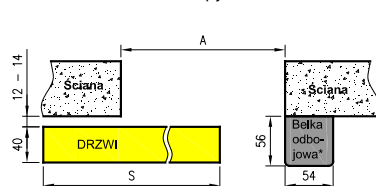

Standarto H.2043 matmenys,
* 211X aukščio standartui,
** 224X aukščio standartui,

NS- horizontalus pjūvis (kairė sistema)