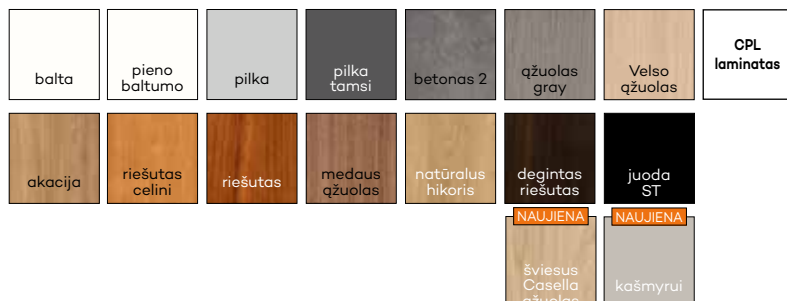

DEKORAI

MODELIS

Laminatas CPL 0,15–0,20 mm

Laminatas CPL 0,7 mm

FORCA B 10

€ 497,70 € 602,22

€ 565,20 € 683,89