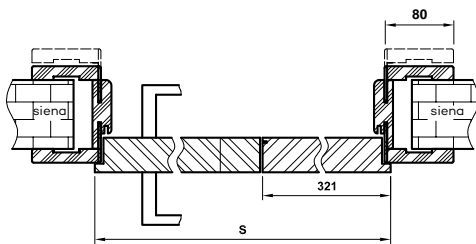

SULANKSTOMOS DURYS FOLDE

vidaus durys

Sulankstoma durų sistema pasižymi tuo, kad atidarant duris varčios susilanksto lygiagrečiai viena kita. Sulankstomų durų sistemą sudaro:

- dviejų dalių, sujungtų su 3 įleidžiamais vyriais, varčia (varčių kainos lentelėje ankstesniame puslapyje)
- reguliuojama stakta sulankstomoms durims (kainos lentelėje puslapio apačioje)

STANDARTE

- spygliuočių rėmas
- užpildymas - medaus korys
- tiesus kraštas
- spyna su sklėsčiu paprastam raktui, vonios kambario blokada, patentuotas cilindras arba įleistinė spyna
- 3 ISTAR įleidžiami vyriai tarp durų varčios dalių

PASIRINKIMAI SU PRIEMOKA

- užpildas: perforuota medžio drožlių plokštė € 39,30 | € 47,55
- varčios „90“ ir „100“ € 8,70 | € 10,53

DĖMESIO: Durų negali būti sutrumpintos.

Sulankstomų durų uždarytoje padėtyje skerspjūvis
(dešininės durys, kairinės durys yra veidrodinis vaizdas)