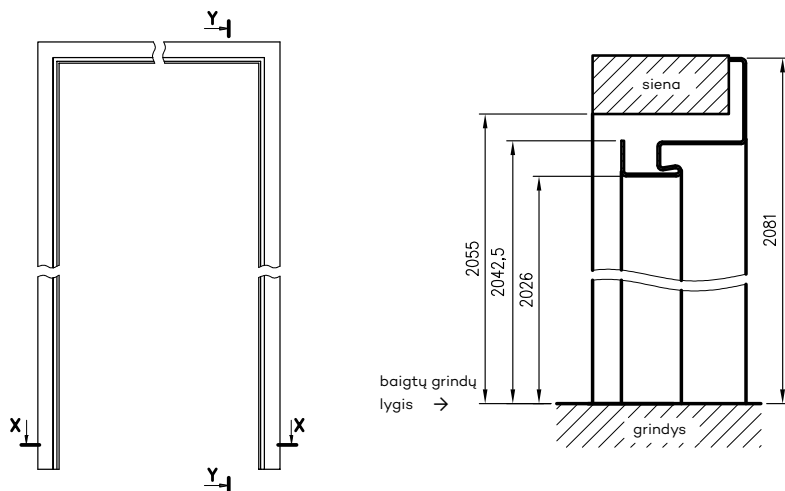

matmenys vienvėrėms durims

pl. simbolis	A	C	D	E
"60"	600	633	690	710
"70"	700	733	790	810
"80"	800	833	890	910
"90"	900	933	990	1010
"90E"	904	937	994	1014
"100"	1000	1033	1090	1110

KAINOS

pl. simbolis	be PVM	su PVM
"60" - "100"	€ 147,30	€ 178,23

DĖMESIO: Priemoka za wzmocnienie pod samozamykacz € 11,40 | € 13,79

SPALVOS

Staktos dažytos milteliniais būdu dviem blizgumo lygiais: matinės/smulkios struktūros arba pusiau blizgios/glotnios. Kašmyro spalva galima tik su tamsiu matiniu atspalviu.