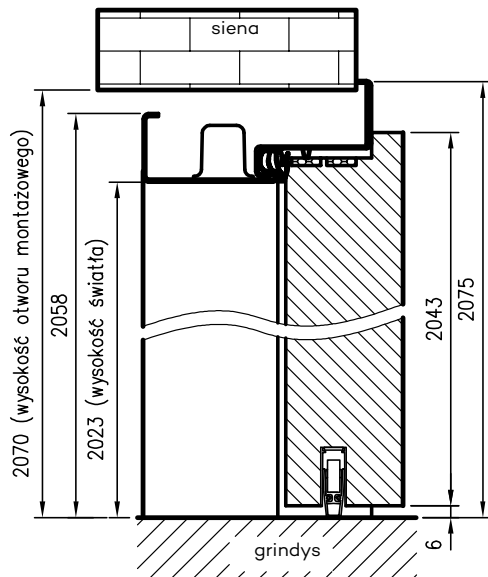

„Olimp EI60“ vienėrių durų matmenys

TECHNINĖ INFORMACIJA

OLIMP EI 60 FIKSUOTA PLIENINĖ STAKTA

Olimp EI-60 durų vertikalus pjūvis