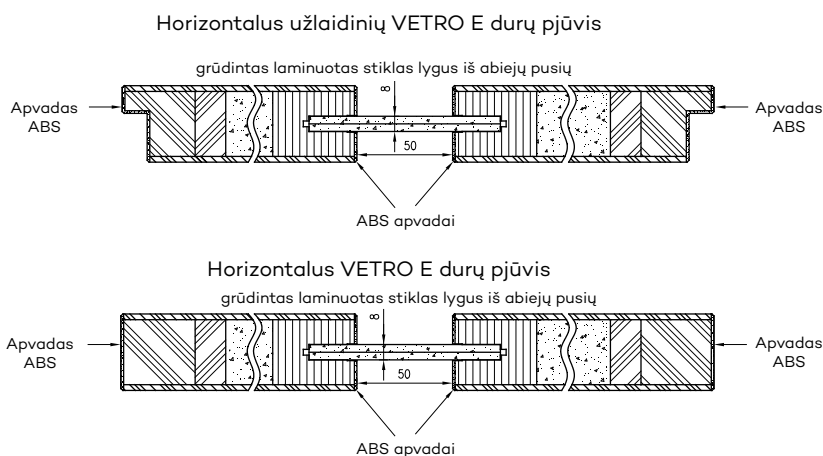

## TECHNINĖ INFORMACIJA - VETRO E SINCHRO LAMINATAI, DAŽYTI