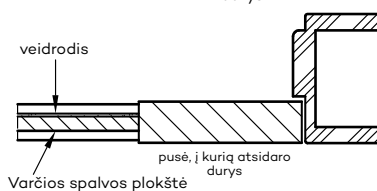

„Rewers“ varianto ESTRA 10 užlaidinės arba lygiabraiūnės durys

TIESIŲ STAKTŲ PROFILIAI OP, OP SOFT, OPB