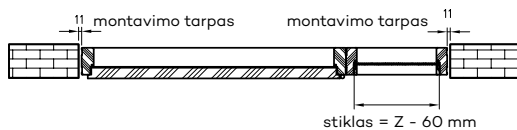

ŠVIESLANGIAI / ŠONINIAI LANGELIAI

Švieslangiai / šoniniai langeliai – tai neatidaromos, įstiklintos pertvaros tarp patalpų, kurios gali būti savarankiška konstrukcija arba vidaus durų (išskyrus stiklines) papildymas tiesiu rėmu. Švieslangiai / šoniniai langeliai gaminami ir pristatomi kaip montavimui skirtas elementų kompleksas. Komplektą sudaro:

- dvi vertikalios ir dvi horizontalios pagrindinės sijos
- maskavimo ir tvirtinimo juostų kompleksas
- tarpiklių kompleksas
- pagrindinių sijų jungtys

Švieslangiai / šoniniai langeliai naudojami vidaus duryse su fiksuota stakta su DRE-Cell dekorais, 3D plėvele, CPL laminatu st. 0,15-0,20 mm ir dažytose.

DĖMESIO: Siūlomame produkte stiklo nėra, jį turite įsigyti atskirai. Rekomenduojame naudoti 4 mm storio grūdinėtą stiklą. Švieslangių / šoninių langelių montavimas turi būti atliktas baigus „šlapius“ statybos darbus.