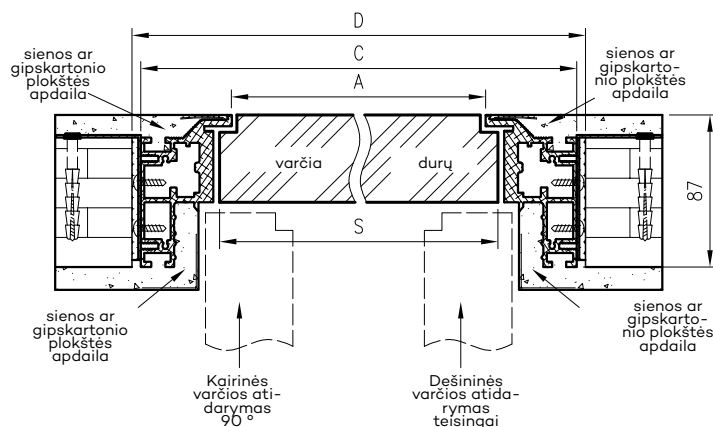

PROFI - APVERSTA UŽLAIDA – ATSIDARANČIOS Į VIDŲ STANDARTUOSE 2043, 2240

50 mm durų su apversta užlaida – atsidarančių į vidų, skerspjūvis