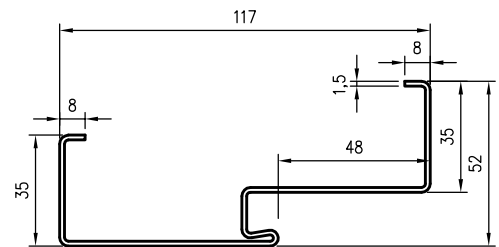

## OLIMP EI 60 FIKSUOTA PLIENINĖ STAKTA

Olimp EI-60 durų vertikalus pjūvis

Durų staktos sienoje skerspjūvis

D - montavimo angos plotis

Staktos profilis

„Olimp EI60“ vienėrių durų matmenys

	A	C	D	E
„80“	797	867	884	901
„90“	897	967	984	1001
„90E“	926	996	1013	1030
„100“	997	1067	1084	1101
„110“	1097	1167	1184	1201