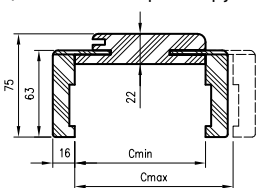

REGULIUOJAMOS STAKTOS

UŽLAIDINĖS SU T80 ARBA T63 KAMPAINIU

OR/ORC su kamp. T63 pjūvis