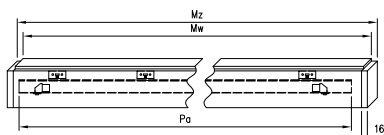

SIENINĖ STUMDOMOJI SISTEMA

maskuojamoji detalė su kreiptuvu