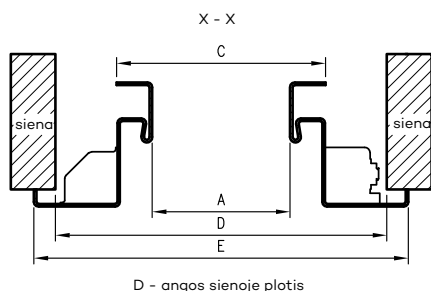

matmenys vienvėrėms durims

pl. simbolis	A	C	D	E
"60"	600	633	690	710
"70"	700	733	790	810
"80"	800	833	890	910
"90"	900	933	990	1010
"90E"	904	937	994	1014
"100"	1000	1033	1090	1110

KAINOS

pl. simbolis	be PVM	su PVM
"60" - "100"	€ 147,30	€ 178,23

DĖMESIO: Priemoka za wzmocnienie pod samozamykacz € 11,40 | € 13,79

SPALVOS

Staktos dažytos milteliniais būdu dviem blizgumo lygiais: matinės/smulkios struktūros arba pusiau blizgios/glotnios. Kašmyro spalva galima tik su tamsiu matiniu atspalviu.