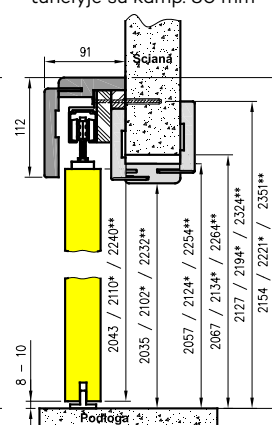

NT – vertikalus pjūvis tunelyje su kamp. 80 mm