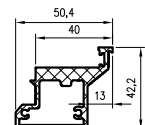

DRE profilis į vidų atsidarančioms durims su apversta užlaida