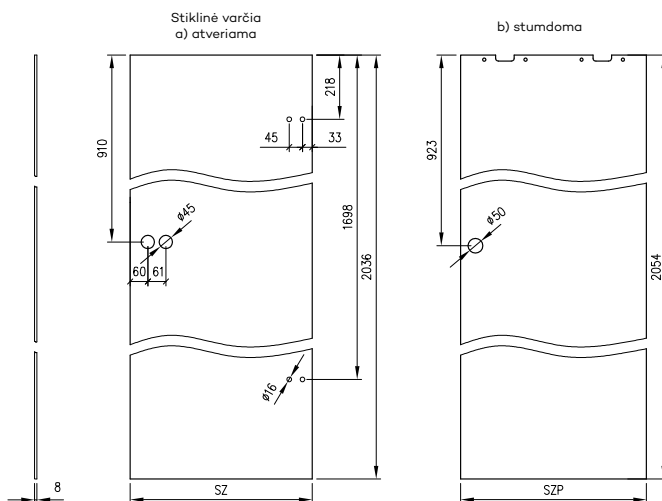

VARČIŲ MATMENYS IR APKAUSTŲ IŠDĖSTYMAS STIKLINĖMS DURIMS GALLA

VARČIŲ PLOTIS

Durų mat. simbolis	SZ	SZP
„60“	617	630
„70“	717	730
„80“	817	830
„90“	917	930

SZ – atidaromos stiklinės varčios plotis

SZP – stumdomos stiklinės varčios plotis

VARČIŲ AUKŠTIS

2036 mm – atidaromų stiklinių varčių aukštis

2054 mm – stumdomų stiklinių varčių aukštis