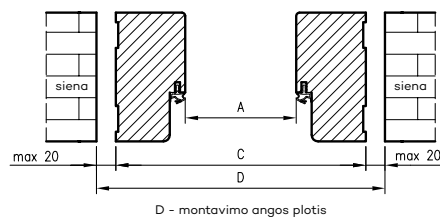

PRIEŠGAISRINĖ MEDINĖ STAKTA OLIMP EI 30, EI 60

Durų staktos sienoje horizontalus pjūvis durų rėmas sienoje

IŠ OLIMP EI30 vienvėrems durims

	A	C	D
80	802	910	934
90	902	1010	1034
90E	917	1025	1049
100	1002	1110	1134
110	1102	1210	1234

IŠ OLIMP EI60 vienvėrems durims

	A	C	D
80	804	912	936
90	904	1012	1036
90E	933	1041	1065
100	1004	1112	1136
110	1104	1212	1236