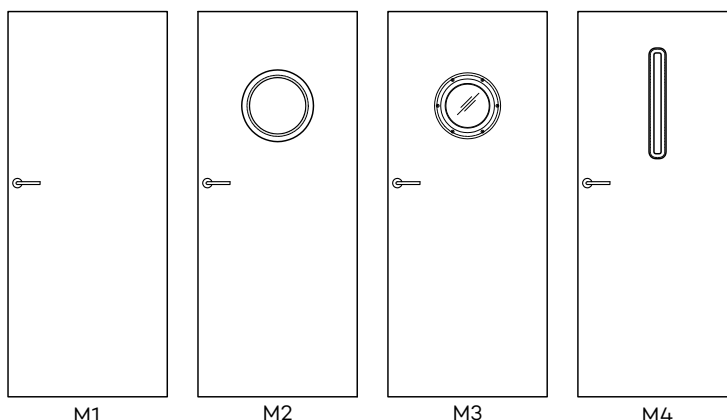

ATVERIAMA LYGIABRIAUNĖ VARČIA

- baltos arba juodos spalvos kraštas be užlaidos 1 pav.
- lizdai 2 „Estetic 80“ įleidžiamiems vyriams baltos, plieno arba juodos spalvos vyriai (vyriai yra durų staktos įrangos dalis)
- magnetinė/mechaninė spyna su įprastu raktu, vonios spyna, cilindrinė spyna arba taupomoji spyna iš plieno ir juodos arba magnetinės baltos spalvos – pasirinkti iš

STAKTOS

- GRAFI kolekcijos durų varčioms rekomenduojame durų staktas lakuotas DRE-PRINT technologija, baltos, juodos spalvos arba su juoda matine DRE-CELL plėvele 2

PASIRINKIMAI NEMOKAMAI

- angos ventilacijos movoms
- DECORMAT RUDAS, DECORMAT GRAFIT ir skaidrus stiklas (modeliai M2, M4)

PASIRINKIMAI SU PRIEMOKA

- „100“ varčia € 19,20 | € 23,23
- ventilacijos įpjova € 9,60 | € 11,62
- medžio drožlių plokščių užpildas mat lako varčiose € 39,30 | € 47,55
- aliuminio ventilacijos grotelės € 37,80 | € 45,74

DĖMESIO: Trečiasis vyris Estetic 80 be užlaidos durims (priemoka pridedama prie staktos kainos) € 42,30 | € 51,18

GALIMA RINKTIS MODELIO PARINKTIS SU GALIMYBE NAU-DOTI G1-G25 GRAFINIUS RAŠTUS: GRAFINIŲ RAŠTŲ G1-G25 PRITAIKYMAS:

- M1 – pilna varčia, be stiklų
- M2 – MDF iliuminatorius juodoje matinėje plėvelėje
- M3 – juodos arba plieno spalvos metalinis iliuminatorius (matinis arba skaidrus stiklas)
- M4 – MDF rėmas matinėje plėvelėje

GRAFI MODELIAI

25 grafikos dizainai pateikiami katalogo 178 puslapyje ir svetainėje www.dre.pl