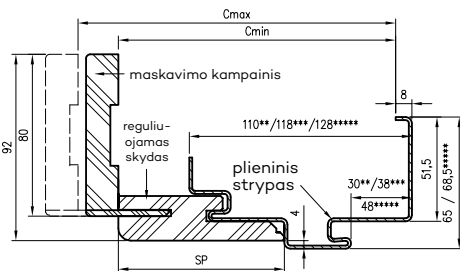

Staktos profilis

** - kitų DSS staktų matmenys

*** - OSH ATHOS, OSH FORCA ir OSH OLIMP EI 30 matmenys

***** - OSH OLIMP EI 60 matmenys

OSH OLIMP EI60 matmenys vienvėrėms durims

pl. simbolis	A	D	E	F
„80“	797	907	934	989
„90“	897	1007	1034	1089
„90E“	926	1036	1063	1118
„100“	997	1107	1134	1189
„110“	1097	1207	1234	1289

metalinės staktos dalies kaina

staktos tipas	kaina be PVM	kaina su PVM	priemoka už durų pritraukėjo sutvirtinimą	
OSH STAND pl. „60“ - „100“ pl. „100d“ - „200“	€ 173,1 € 228	€ 209,45 € 275,88		
OSH STIKLINĖS pl. „60“ - „90“	€ 173,10	€ 209,45	+ € 114,0 | € 137,9	
OSH ENTER OSH SOLID	€ 173,10	€ 209,45		
OSH SR SOLID RC2	€ 203,10	€ 245,75		
OSH ATHOS, OSH OLIMP EI 30	€ 277,80	€ 336,14		
OSH OLIMP EI 30 „100“ - „110“	€ 290,70	€ 351,75		
OSH FORCA	€ 268,50	€ 324,88	standarte / be papildomo mokescio	
OSH FORCA B	€ 249,30	€ 301,65		
OSH OLIMP EI 60 pl. „80“ - „90E“	€ 277,80	€ 336,14		
OSH OLIMP EI 60 pl. „100“ - „110“	€ 397,80	€ 481,34		

OSH FORCA B – tai OSH FORCA variantas be apibrėžto atsparumo ugniai

Staktos kainos = metalinės dalies kaina + reguliuojamo skydo su maskavimo kampainiu kaina

Reguliuojamo skydelio su maskavimo kampainiu kainos

sienos storio diapazonas							grupės kaina. 1 CPL				grupės kaina. 2 CPL	
OSH ATHOS OSH FORCA OSH OLIMP EI 30		OSH STAND OSH STIKLINĖS OSH ENTER OSH SOLID OSH SOLID RC2		OSH OLIMP EI60		SP	be PVM	su PVM	be PVM	su PVM	be PVM	su PVM
variantas Cmin	Cmax	variantas Cmin	Cmax	variantas Cmin	Cmax							
145	170	137	162	155	180	82	€ 94,80	€ 114,71	€ 104,70	€ 126,69		
165	190	157	182	175	200	102	€ 99,60	€ 120,52	€ 110,10	€ 133,22		
185	210	177	202	195	220	122	€ 105,30	€ 127,41	€ 116,10	€ 140,48		
205	230	197	222	215	240	142	€ 109,80	€ 132,86	€ 120,90	€ 146,29		
225	250	217	242	235	260	162	€ 114,90	€ 139,03	€ 126,30	€ 152,82		
245	270	237	262	255	280	182	€ 120,30	€ 145,56	€ 132,60	€ 160,45		
265	290	257	282	275	300	202	€ 124,50	€ 150,64	€ 137,10	€ 165,89		
285	310	277	302	295	320	222	€ 129,90	€ 157,18	€ 143,10	€ 173,15		
305	330	297	322	315	340	242	€ 133,80	€ 161,90	€ 147,90	€ 178,96		
325	350	317	342	335	360	262	€ 140,10	€ 169,52	€ 154,20	€ 186,58		
345	370	337	362	355	380	282	€ 144,00	€ 174,24	€ 158,40	€ 191,66		

Dvivėrių durų kaina: +30 % 2 grupės CPL - laminatas CPL natūralus Halifakso ąžuolas.

KAINA BE PVM, KAINA SU PVM