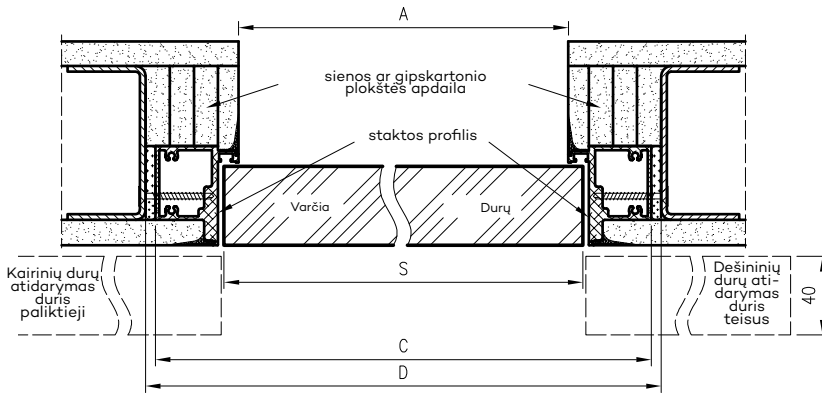

TECHNINĖ INFORMACIJA

SARA ECO 2 - LYGIABRIAUNĖS - Į IŠORĘ ATSIVERIANTI STAKTA DRE

„Sara Eco2“ lygiabriaunių durų pjūvis - atsidarančios į išorę

„Sara Eco 2“ durų pločio matmenys

	S	A	C	D
„60“	620	605	690	700
„70“	720	705	790	800
„80“	820	805	890	900
„90“	920	905	990	1000
„100“	1020	1005	1090	1100

Durų aukščio matmenys

norma	H	Hs	Hw	H0
202X	2020	2020	2062	2070
220X	2200	2200	2242	2250
240X	2400	2400	2442	2450