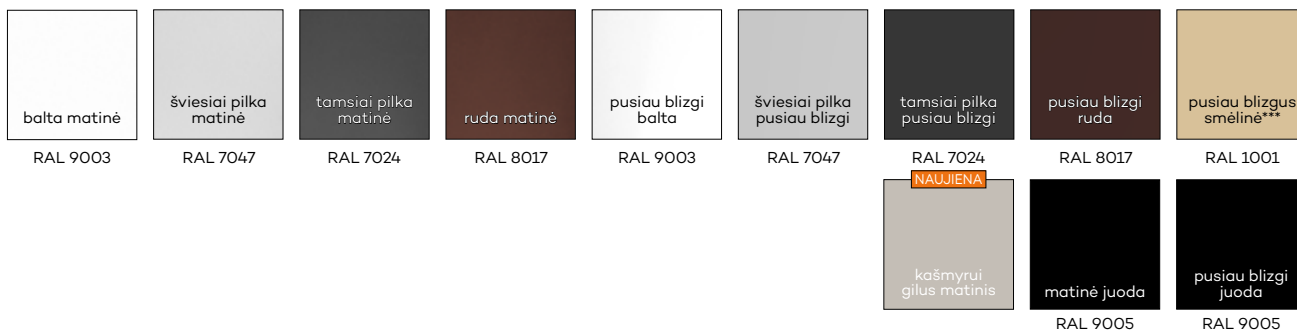

## SPALVOS

Staktos dažytos milteliniais būdu dviem blizgumo lygiais: matinės/smulkios struktūros arba pusiau blizgios/glotnios. Kašmyro spalva galima tik su tamsiu matiniu atspalviu.

\*\*\* smėlinės spalvos galimos tik pusiau blizgios