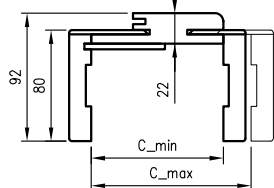

REGULIUOJAMOS STAKTOS

LYGIABRIAUNĖS SU T80 ARBA T63 KAMPAINIU

Pjūvis ORB 095-300