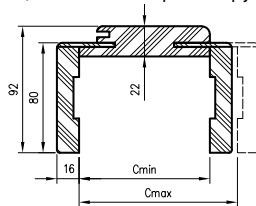

OR/ORC su kamp. T80 pjūvis