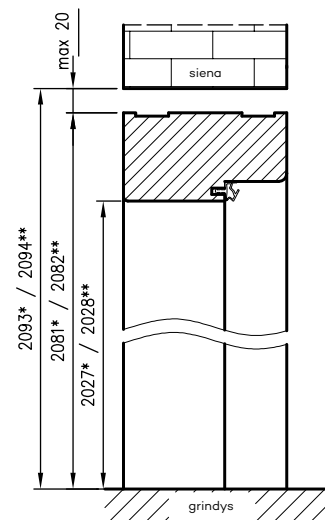

Stiklinių durų su ORC vertikalus pjūvis priešgaisrinės durys