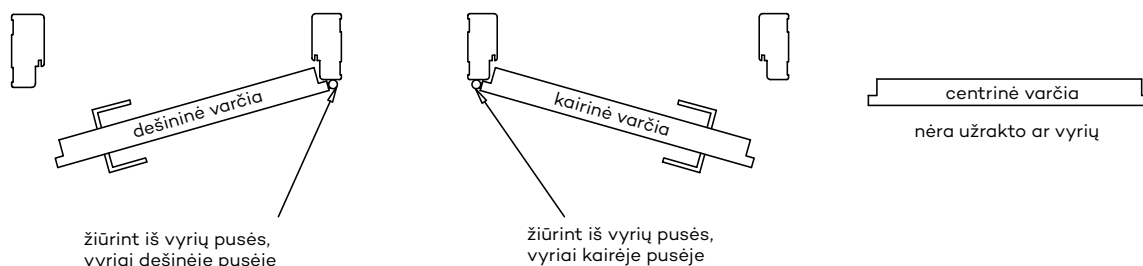

PAVIENĖS UŽLAIDINĖS VARČIOS

Siūlome kairines, dešines ir centrines varčias