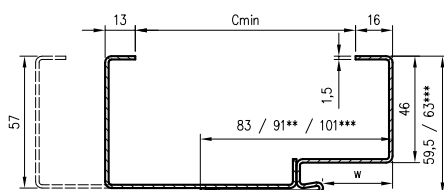

** 91 skirta OSR ATHOS, OSR FORCA, OSR FORCA B ir OSR OLIMP EI 30

*** taikoma OSR Olimp EI 60

OSR OLIMP EI30 vienvėrėms durims

pl. simbolis	A	D	E	F
"80"	802	892	921	921
"90"	902	992	1021	1021
„90E“	917	1007	1036	1036
"100"	1002	1092	1121	1121
"110"	1102	1192	1221	1221

OSR OLIMP EI60 vienvėrėms durims

pl. simbolis	A	D	E	F
"80"	797	894	923	916
"90"	897	994	1023	1016
„90E“	926	1023	1052	1045
"100"	997	1094	1123	1116
"110"	1097	1194	1223	1216

OSR pločio matmenys

pl. simbolis	A	D	E	OSR STAND	OSR STIKLINĖS	OSR ENTER	OSR SOLID	OSR SOLID RC2	OSR ATHOS	OSR FORCA
„60“	600	690	719	•	•					
„70“	700	790	819	•	•	•				
„80“	800	890	919	•	•	•	•	•	•	•
„90“	900	990	1019	•	•	•	•	•	•	•
„90E“ ****	904	994	1023	•		•	•	•		
„90E“ ****	915	1005	1034						•	•
„100“	1000	1090	1119	•		•	•	•	•	•
„110“	1100	1190	1219	•		•	•	•	•	•

**** - investicinis dydis „90E“ skiriasi techninėms ir kitoms durims

OSR STAND matmenys dvivėrėms durims

pl. simbolis	A	D	E	F
„100d“	1034	1124	1153	1153
„110d“	1134	1224	1253	1253
„120“	1234	1324	1353	1353
„130“	1334	1424	1453	1453
„140“	1434	1524	1553	1553
„150“	1534	1624	1653	1653
„160“	1634	1724	1753	1753
„170“	1734	1824	1853	1853
„180“	1834	1924	1953	1953
„190“	1934	2024	2053	2053
„200“	2034	2124	2153	2153

staktos tipas	HO	Hs	Hw	Hm	W
OSR STAND					
OSR ENTER	2073	2027,5*	2088	2087	30
OSR SOLID					
OSR SOLID RC2					
OSR STIKLINĖS	2079	2033,5	2094	2093	30
OSR ATHOS	2073	2027,5*	2088	2087	38
OSR FORCA					
OSR OLIMP EI30	2073	2027,5	2088	2087	
OSR OLIMP EI60	2072	2023	2083,5	2086	48

HO - įrengimo angos aukštis

Hs - staktos gabaritinis aukštis

* - naudojant plieninį slenkstį - tikrasis aukštis gabaritiniame aukštyje bus sumažintas 20 mm

Pritraukėjo sutvirtinimas - su priemoka

staktos tipas	be PVM	su PVM
OSR STAND	€11,40	€13,79
OSR ENTER		
OSR SOLID		
OSR SOLID RC2	standarte / jokios priemokos	
OSR ATHOS		
OSR OLIMP EI 30		
OSR FORCA		
OSR OLIMP EI 60