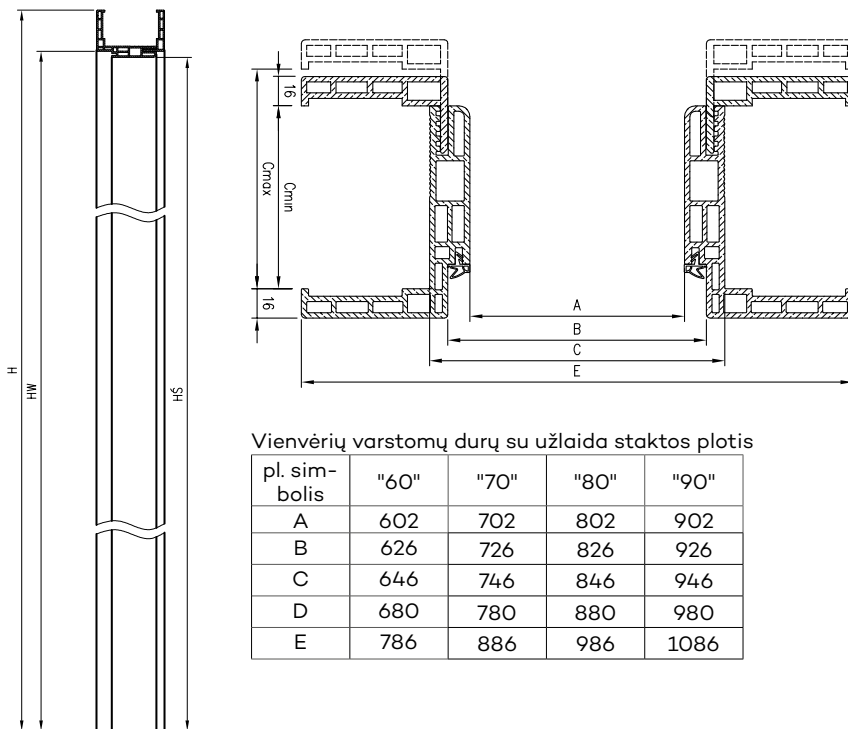

Parametrai variantų aukščiai durys

standartas aukščiai	H	HS	HW
SK "1983"	2061	1969	1981
PL "2043"	2121	2029	2041

Vienvėrių varstomų durų su užlaida staktos plotis

pl. sim-bolis	"60"	"70"	"80"	"90"
A	602	702	802	902
B	626	726	826	926
C	646	746	846	946
D	680	780	880	980
E	786	886	986	1086

REGULIUOJAMŲ WATER PROOF STAKTŲ SU T80 KAMPUOČIU KAINOS

Storis sienos st.		KAINA	
Cmin	Cmax	be PVM	su PVM
100	120	€ 229,50	€ 277,69
120	140	€ 235,20	€ 284,59
140	160	€ 242,10	€ 292,94
160	180	€ 246,30	€ 298,02