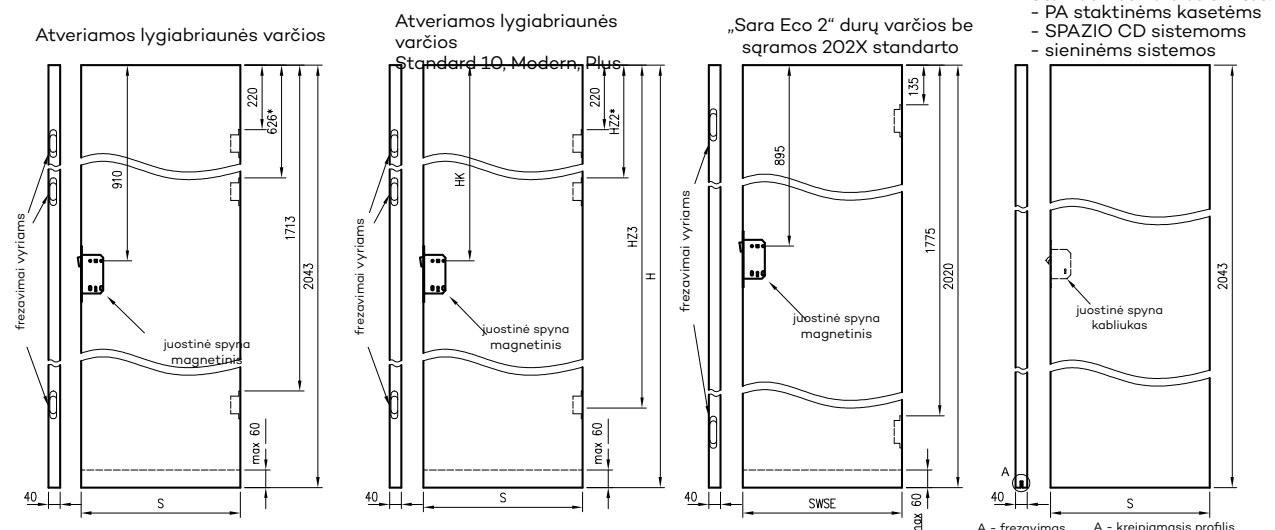

## VARČIŲ MATMENYS IR VYRIŲ IŠDĖSTYMAS

\* jei taikoma  
 Dėmesio: magnetinės užraktai dviem atstumo variantais: 85 mm patentiniams cilindrai arba 90 mm įprastam raktui ir tualeto užraktai

\*\* „Olimp EI60“ du vyrių variantai (priklausomai nuo durų pločio)