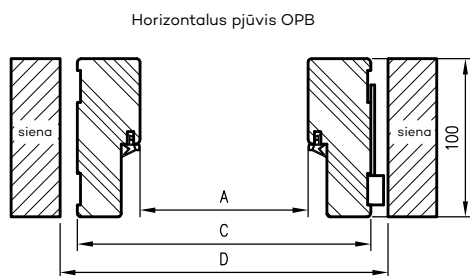

D - būtinas angos aukštis sienoje 2097 mm

Vertikalus pjūvis OPB