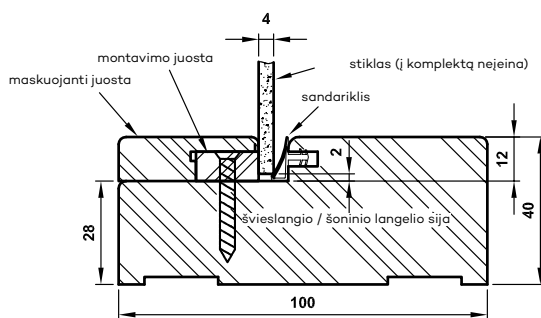

Pav. švieslangio / šoninio langelio pjūvis

Švieslangių/šoninių langelių matmenų lentelė