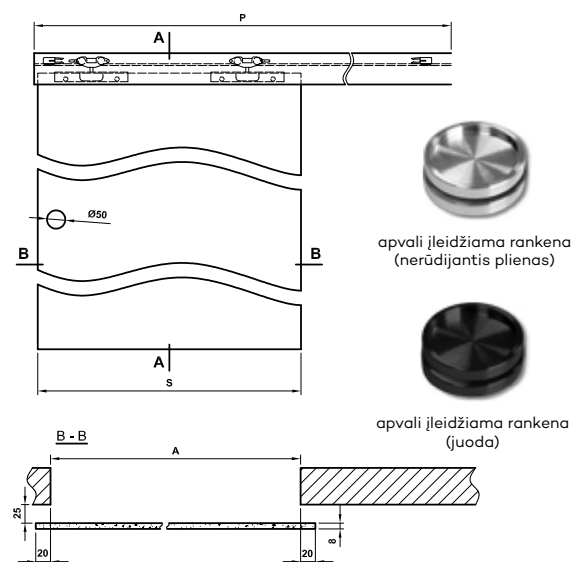

SISTEMOS STUMDOMOJI SISTEMA

TP, TO STIKLINĖS DURYS
vidaus durys

STIKLINIŲ DURŲ STUMDOMOJI SISTEMA SPAZIO.

Pagaminta iš anoduoto aliuminio, yra pilnas sprendimas, skirtas jau paruoštoms durų staktoms. Į komplektą važiuojamasis bėgelis su tiesia arba ovalia bėgelio maskuojamoji detalė, taip pat elementai siuntamajai stiklo plokštei pakabinti ir apatinis ribotuvas.

„Spazio“ sistema yra dviejų variantų, kurie skiriasi tik išorinės maskuojamosios detalės forma:

- Spazio TP – su tiesia maskuojamąja detalė
- Spazio TO – su ovalia maskuojamąja detalė

KAINA

- Aliuminio spalvos stumdomos sistemos kaina stiklinėms durims € 503,40 | € 609,11
- Stumdomos sistemos kaina, spalva juodas anodas stiklinėms durims € 582,00 | € 704,22

Norėdami sukombinuoti sistemą, turite įsigyti mūsų „Galla“ kolekcijos stumdomą stiklinę durų varčią ir jai skirtą apvalią rankeną.

NUO € 503,40 be PVM

KAINA NUO € 609,11 su PVM

PASIRINKIMAI SU PRIEMOKA

- apvali įleidžiama rankena (dvipusė) € 65,70 | € 79,50

DĖMESIO: Ventilacijos parinktytys neįmanomos. „GALLA“ stiklinių varčių kainos 140 p.

Lent. Matmenys

	S	A	P	S - varčios plotis A - angos sienoje plotis P - kreiptuvo ilgis
„60“	630	590	1340	
„70“	730	690	1540	
„80“	830	790	1740	
„90“	930	890	1940