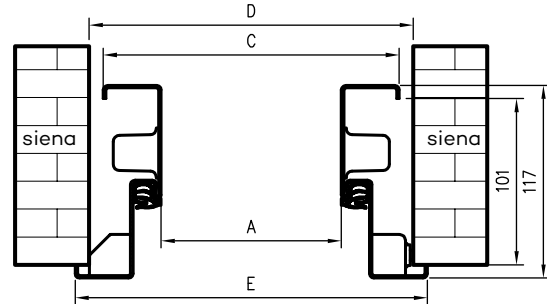

Durų staktos sienoje skerspjūvis

D - montavimo angos plotis