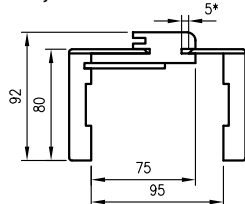

Pjūvis ORB 075