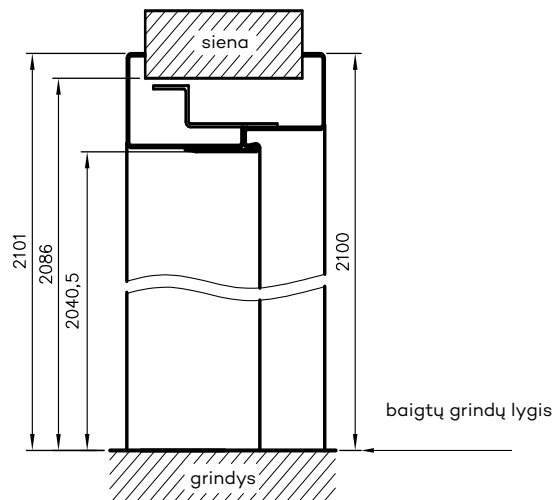

Vertikalus pjūvis OSRB