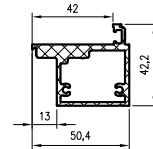

DRE profilis į išorę atsidarančioms lygiabriaunės durims