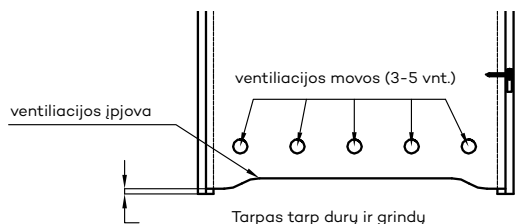

Durų matmenų simbolis	durys su ventilacijos movomis		durys su ventilacijos įpjova ventilacija	
	movų ir tarpo ventilacijos paviršius 8 mm [m2]	tarpas pagal reikalavimus ventilacijos reikalavimų įvykdymui [mm]	įpjovos ir tarpo ventilacijos paviršius 8 mm [m2]	tarpas pagal reikalavimus ventilacijos reikalavimų įvykdymui [mm]
"100"	0,0112	19*	0,033	0
"90"	0,0104	21*	0,029	1
"80"	0,0096	23*	0,025	4
"70"	0,0082	27*	0,021	12*
"60"	0,0074	32*	0,018	31*

Aukščiau nurodytas reikiamas tarpo po durimis aukštis, suteikiantis 0,022 m² bendro ventilacijos ploto.

Pagal numatytuosius nustatymus tarpas tarp varčių yra 8 mm.

* tarpas turi būti padidintas iki nurodyto aukščio, sutrumpinant varčią nuo apačios (jei galima sutrumpinti – žr.**)

** Išimtis, neįtrauktos į lentelę (varčios, kurių negalima sutrumpinti):

„Vetro D“ ir „E“ kolekcijose – ventilacijos angos naudojimas duryse, kurių plotis yra „80“–„100“ ir standartinis tarpas po durimis (8 mm), užtikrins ventilacijos reikalavimo laikymąsi.

- Stumdomos varčios - dėl stumdomos sistemos konstrukcijos (atstumas nuo sienos/tunelio 12-14 mm), atitinka ventilacijos reikalavimą, ne-naudojant papildomų parinkčių.

- Dvivėrės ir FOLDE durys taip pat negali būti trumpinamos.

vienu metu galima naudoti tik vieną ventilacijos sprendimą:
ventilacijos movas arba apatinę įpjovą arba groteles