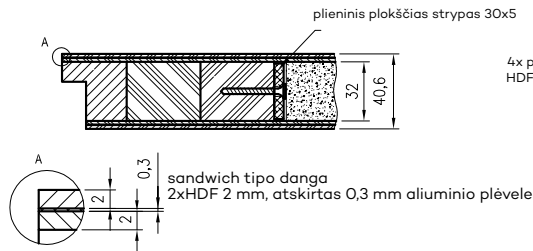

TECHNINĖ INFORMACIJA

„Solid RC2“ priešįsilaužiminė durų varčia