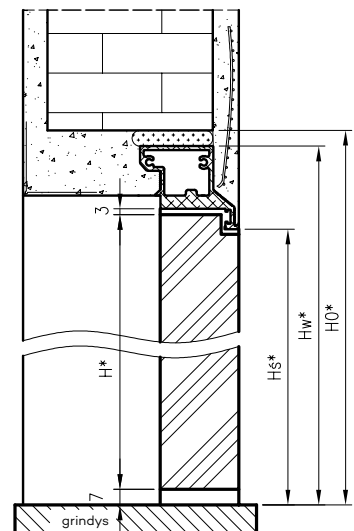

Sara Eco 2 durų su apversta užlaida – atsidarančių į vidų, vertikalus pjūvis