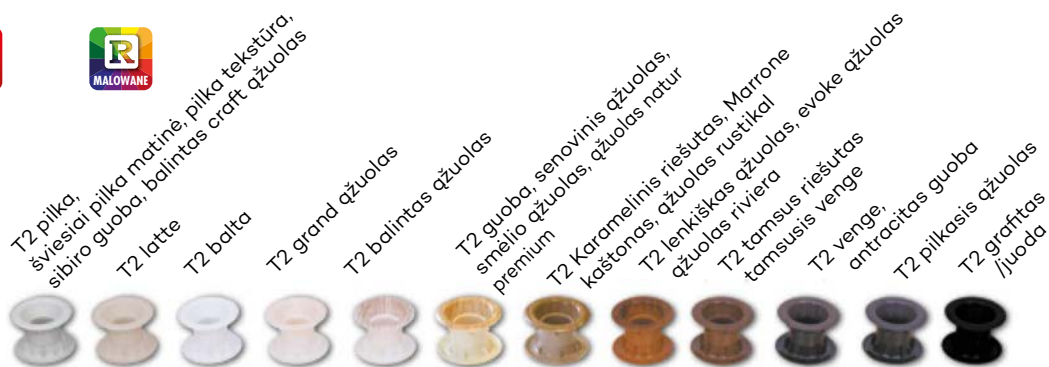

PLASTIKINĖS MOVOS