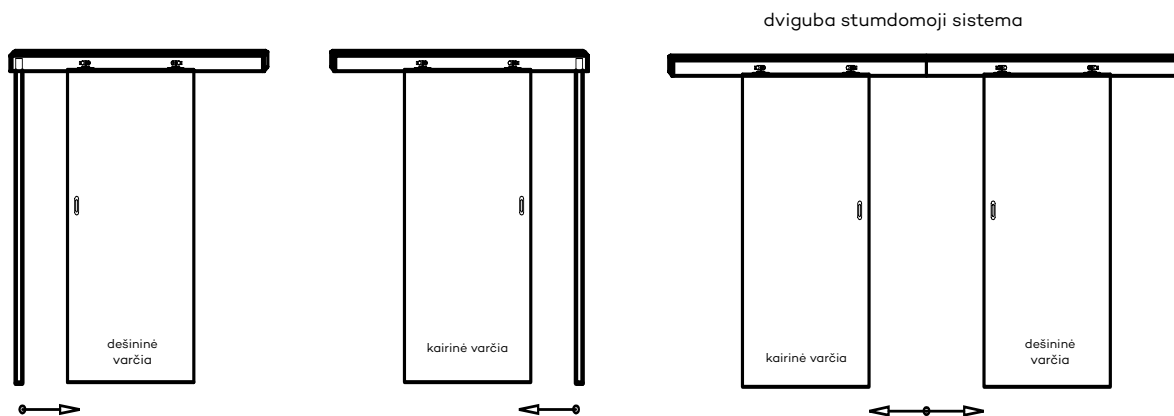

STUMDOMOS LYGIABRIAUNĖS VARČIOS

Siūlome varčias: dešines, kairines ir centrines (varčia be užrakto ir rankenos)

jei aktyvi varčia turi užraktą, pasyvioji varčia turi sklįstį