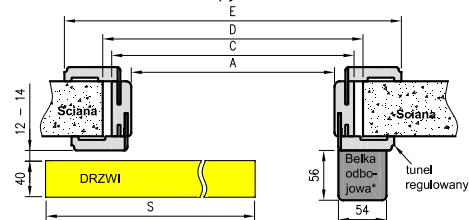

NT- horizontalus pjūvis (kairė sistema)