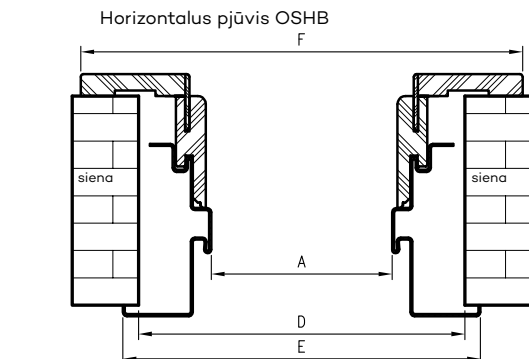

HIBRIDINĖS PLIENINĖS STAKTOS

LYGIABRIAUNĖS

REGULIUOJAMOS, LYGIABRIAUNĖS HIBRIDINĖS STAKTOS – MATMENYS

D - montavimo angos plotis

OSHB staktos profilis