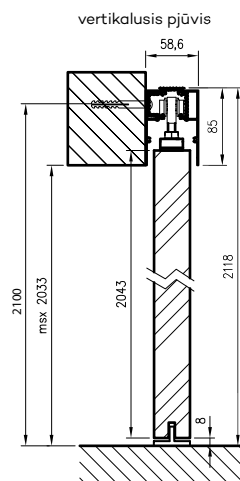

Spazio CD - aliuminis

Spazio CD - juodas anodas

A - angos sienoje plotis  
S - varčios plotis  
L - kreiptuvo ilgis

	A	S	L
„60“	600	644	1370
„70“	700	744	1570
„80“	800	844	1770
„90“	900	944	1970
„100“	1000	1044	2170