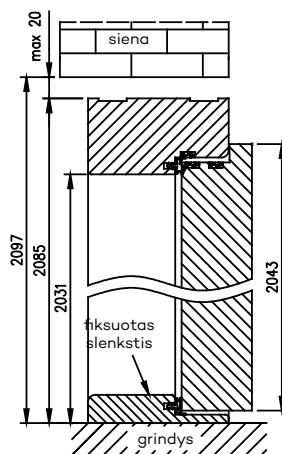

Pl.	A	C	D
"80"	802	910	934
"90"	902	1010	1034
"90E"	917	1025	1049
"100"	1002	1110	1134
"110"	1102	1210	1234

D - montavimo angos plotis

Medinė stakta „Athos“ durims su fiksuotu slenksčiu