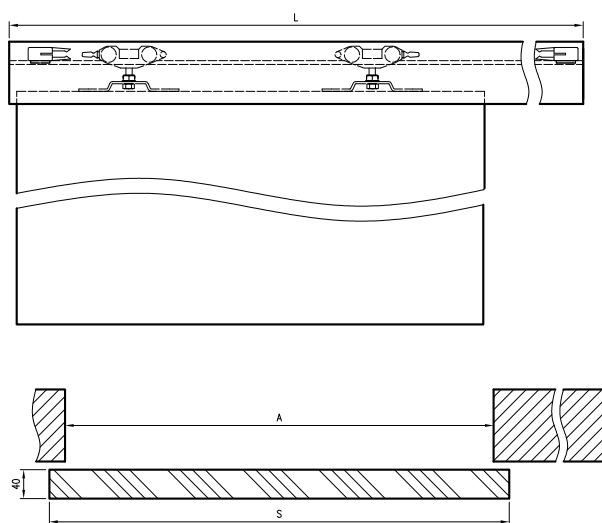

Spazio CD - aliuminis

Spazio CD - juodas anodas

A - angos sienoje plotis  
S - varčios plotis  
L - kreiptuvo ilgis

	A	S	L
„60“	600	644	1370
„70“	700	744	1570
„80“	800	844	1770
„90“	900	944	1970
„100“	1000	1044	2170