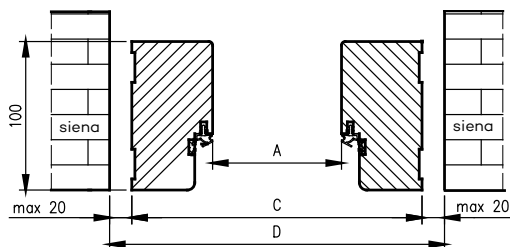

TECHNINĖ INFORMACIJA

MEDINĖ STAKTA ATHOS EI 30 DURIMS

Athos durų OD matmenys