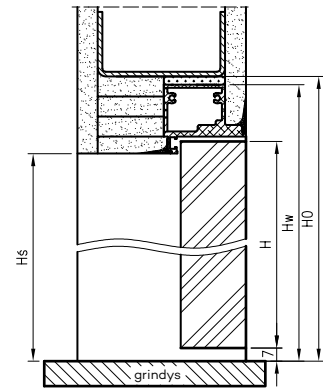

Vertikalus „Sara Eco 2“ durų pjūvis lygiabriaunės - atsidarančios į išorę