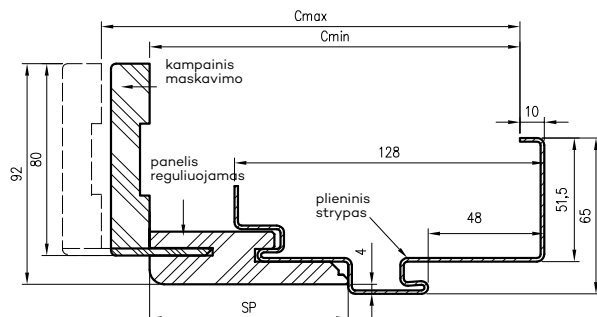

Tam tikram sienos storiui pasirinkite tinkamą reguliuojamos plokštės variantą su maskavimo kampainiu (Cmin)

matmenys vienvėrėms durims

pl. simbolis	A	D	E	F
"60"	624	734	754	816
"60N"	604	714	734	796
"70"	724	834	854	916
"70N"	704	814	834	896
"80"	824	934	954	1016
"80N"	804	914	934	996
"90"	924	1034	1054	1116
"90N"	904	1014	1034	1096
"100"	1024	1134	1154	1216
"100N"	1004	1114	1134	1196

„xN“ – pločio standartas pasirinktoms be griovelių plokščių ir staktų durų varčioms – vienvėrės

matmenys dvivėrėms durims

pl. simbolis	A	D	E	F
„120“	1271	1381	1401	1463
„130“	1371	1481	1501	1563
„140“	1471	1581	1601	1663
„150“	1571	1681	1701	1763
„160“	1671	1781	1801	1863
„170“	1771	1881	1901	1963
„180“	1871	1981	2001	2063

REGULIUOJAMO SKYDELIO SU MASKAVIMO KAMPAINIU KAINOS

OSHB STAND		SP	1 grupė		2 grupė	
variant= Cmin	Cmax		be PVM	su PVM	be PVM	su PVM
153	178	82	€ 94,80	€ 114,71	€ 104,70	€ 126,69
173	198	102	€ 99,60	€ 120,52	€ 110,10	€ 133,22
193	218	122	€ 105,30	€ 127,41	€ 116,10	€ 140,48
213	238	142	€ 109,80	€ 132,86	€ 120,90	€ 146,29
233	258	162	€ 114,90	€ 139,03	€ 126,30	€ 152,82
253	278	182	€ 120,30	€ 145,56	€ 132,60	€ 160,45
273	298	202	€ 124,50	€ 150,64	€ 137,10	€ 165,89
293	318	222	€ 129,90	€ 157,18	€ 143,10	€ 173,15
313	338	242	€ 133,80	€ 161,90	€ 147,90	€ 178,96
333	358	262	€ 140,10	€ 169,52	€ 154,20	€ 186,58
353	378	282	€ 144,00	€ 174,24	€ 158,40	€ 191,66

Dvivėrių durų kaina: +30 %
2 grupės CPL - laminatas CPL natūralus halifax ąžuolas.

METALINĖS STAKTOS DALIES KAINA

metalinės staktos dalies kaina			priemoka už durų pritraukėjo sutvirtinimą
staktos tipas	kaina be PVM	kaina su PVM	
OSHB STAND*** pl. „60“ - „100“ pl. „120“ - „180“	€ 297,9 € 417	€ 360,46 € 504,57	+ € 114,0 | € 137,9

*** – vienvėrės OSHB STAND staktoms su 3 vyriams priemoka € 46,20 | € 55,90,
dla dwudurų varčiąwych z 6 vyrisami priemoka € 92,40 | € 111,80