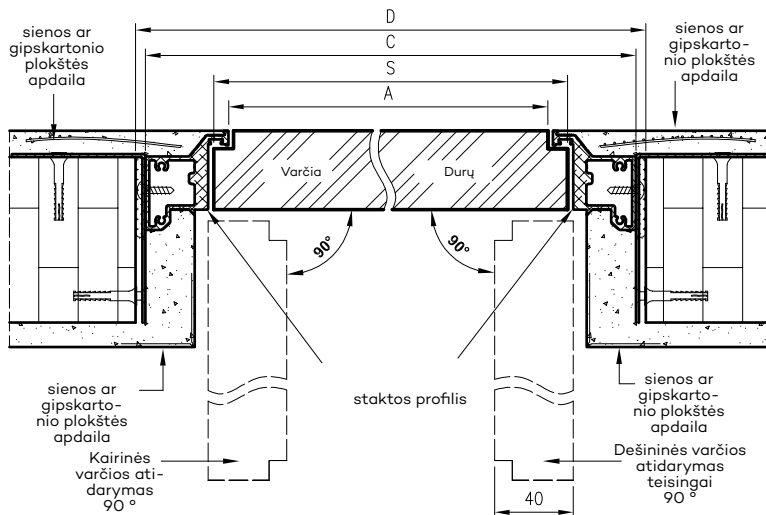

SARA ECO 2 - APVERSTA UŽLAIDA - Į VIDŲ ATSIDARANTI STAKTA DRE

Sara Eco 2 durų su apversta užlaida – atsidarančių į vidų, skerspjūvis

„Sara Eco 2“ durų pločio matmenys

	S	A	C	D
„60“	620	605	690	700
„70“	720	705	790	800
„80“	820	805	890	900
„90“	920	905	990	1000
„100“	1020	1005	1090	1100

S - varčios plotis
A - plotis staktos gabaritiniame aukštyje
C - išorinis staktos plotis
A - būtinas angos sienoje plotis

Durų aukščio matmenys

norma	H*	Hs*	Hw*	H0*
202X	2030	2030	2072	2080
220X	2210	2210	2252	2260
240X	2410	2410	2452	2460