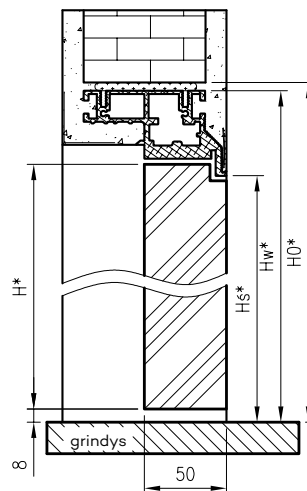

50 mm durų su apversta užlaida – atsidarančių į vidų, vertikalus pjūvis

„Profi“ durų pločio matmenys