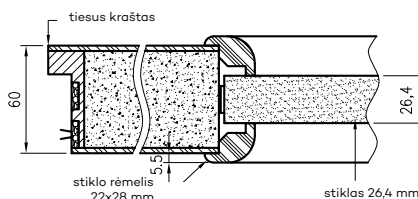

Olimp EI60 ugniai priešgaisrinė durų varčia