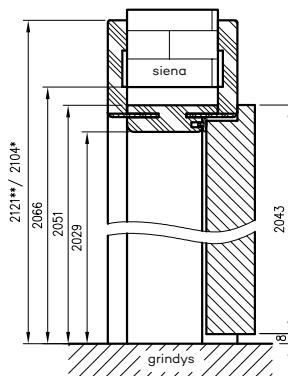

Stiklinių durų su ORC vertikalus pjūvis varstomos durys iš OR