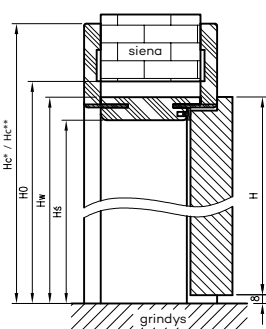

Vertikalus pjūvis OR