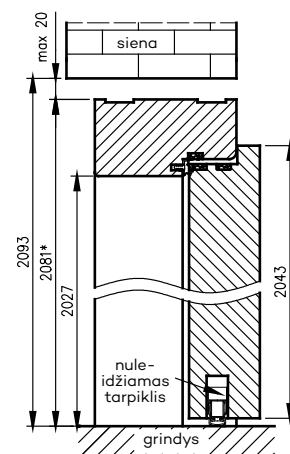

Medinė stakta „Athos“ durims su nuleidžiamu tarpikliu*