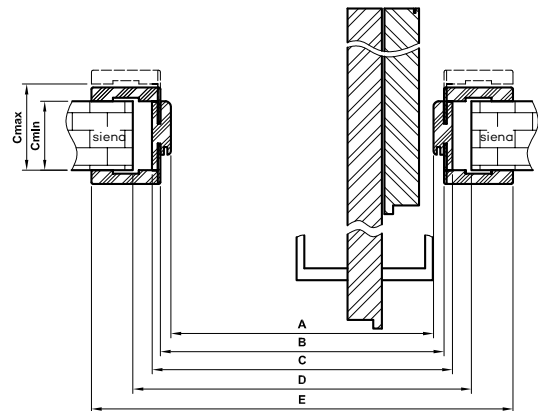

Sulankstomų durų atidarytoje padėtyje skerspjūvis

* **DĖMESIO:** atidarytoje padėtyje staktos praėjimo plotis sumažinamas maždaug 10 cm (vertė neapima rankenos)

Lent. Matmenys

	S	A	B	C	D	E
„80“	844	806	830	850	880	990
„90“	944	906	930	950	980	1090
„100“	1044	1006	1030	1050	1080	1190

A - būtinas angos sienoje plotis

Reguliuojamų staktų su T80 kampiniu sulankstomoms durims, kainos

REGULIAVIMO INTERVALAS	DRE CELL, 3D
95-120	€ 187,80 € 227,24
120-145	€ 193,50 € 234,13
140-165	€ 198,60 € 240,31
160-185	€ 203,40 € 246,11
180-205	€ 209,40 € 253,37
200-225	€ 214,50 € 259,55
220-245	€ 221,10 € 267,53
240-265	€ 225,00 € 272,25
260-285	€ 230,40 € 278,78
280-305	€ 235,50 € 284,95

KAINA BE PVM, KAINA SU PVM