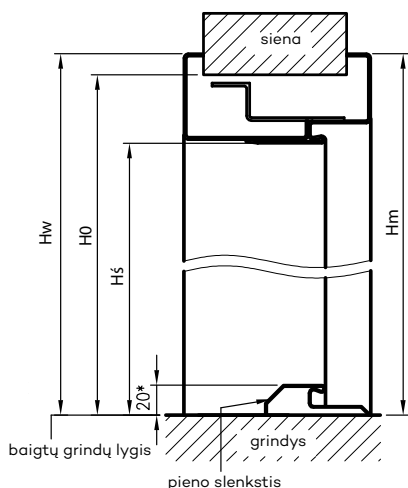

REGULIUOJAMOS PLIENINĖS STAKTOS

UŽLAIDINĖS

REGULIUOJAMOS, UŽLAIDINĖS PLIENINĖS STAKTOS – MATMENYS

OSR staktos profilis su T57 uždarymo kampiniu