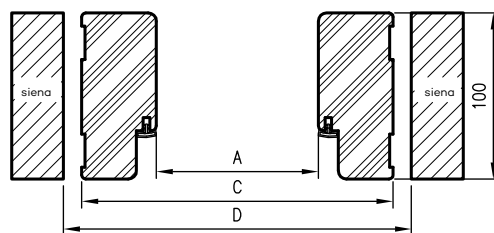

Horizontalus pjūvis OP