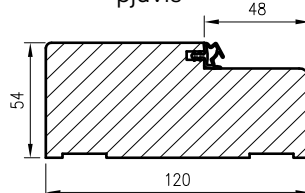

Stiklinių durų su ORC vertikalus pjūvis priešgaisrinės durys

\* OD OLIMP EI 30 matmenys  
\*\* OD OLIMP EI 60 matmenys