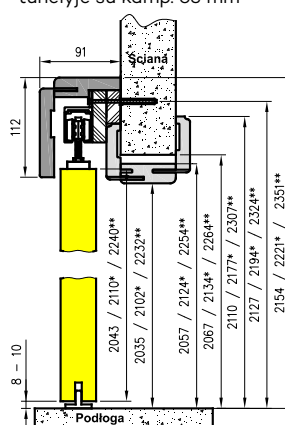

NT – vertikalus pjūvis tunelyje su kamp. 63 mm