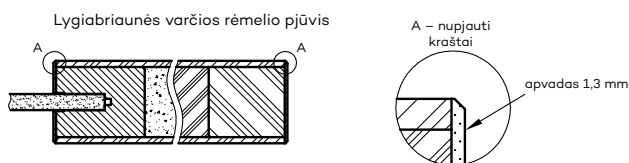

TECHNINĖ INFORMACIJA

TECHNINĖ INFORMACIJA – „VETRO D1“

DĖMESIO: Galimos ir baltos atveriamos lygiabriaunės varčios.
atveriamos lygiabriaunės varčios versijoje.

VETRO kolekcijos stiklai turi aversą ir reversą (svarbu, kai sugretinamos atvirkščiai atidaromos durys). Horizontalūs pjūviai dešinėje rodo stiklo išdėstymą averse. Renkantis reverso versiją, stiklas pasukamas 180° aplink vertikalią ašį.