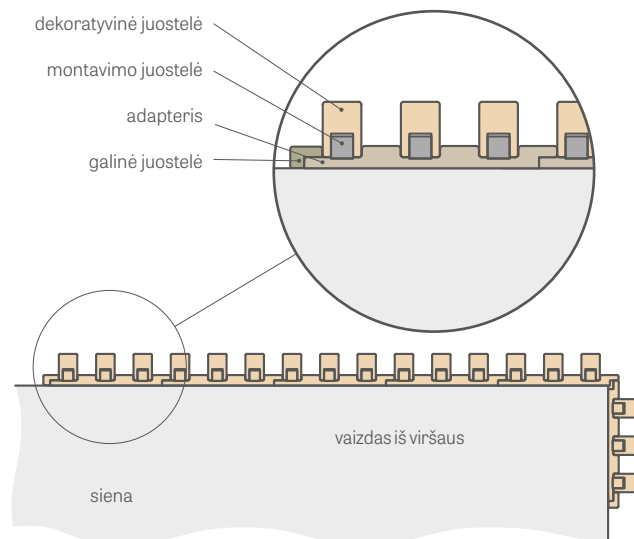

DEKORATYVINĖ LAMELĖ

montavimo filmas
variantas su adapteriu:
<https://youtu.be/p3I7u3cWMmg>

montavimo filmas
variantas be adapterio:
<https://youtu.be/fFa5afWWFOM>