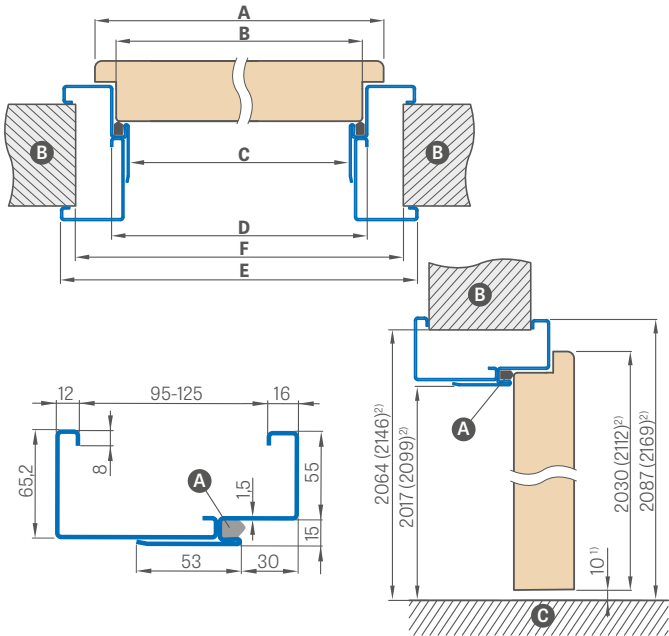

PLIENINĖ STAKTA

SKIRTA RĒMINĒMS, PLOKŠTINĒMS IR STIKLINĒMS GRAF VARČIOMS

REGULIUOJAMA PLIENINĖ STAKTA (APIMANTI), lakštas 1,5 mm storio

suvirinta ir dažyta pagal RAL 9003, 9010, 9016, 8003, 8017, 7016, 7022, 9005, 7047, 1001