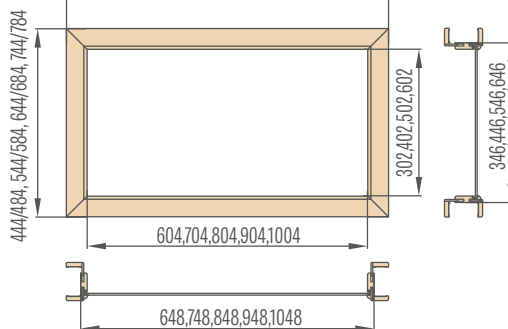

„30“ „40“ „50“ „60“

446/486, 546/586, 646/686, 746/786

Viršutiniai švieslangiai reguliuojamos staktos vienėrėms užlaidinėms durims su 6 cm apvadas / 8 cm apvadas

„60“ „70“ „80“ „90“ „100“

746/786, 846/886, 946/986, 1046/1086, 1146/1186