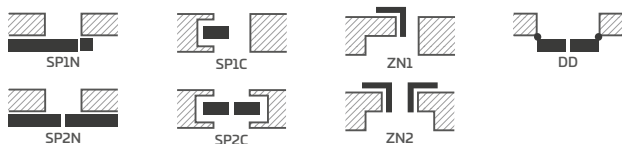

GALIMI SPRENDIMAI (p. 158-169)

GALIMI VARČIŲ PLOČIAI

NAUJIENA

60 65 70 75 80N²⁾ 80 85 90 95 100

* KAINA BE PVM, ** KAINA SU PVM, */** Kaina taikoma varčioms ir neapima durų rankenos ir staktos

²⁾ tik lygiabriaunėms varčioms

³⁾ dekoratyvinė karūna kartu su apvadinėmis juostelėmis už papildomą mokestį, psl. 155

⁴⁾ iki atsargų pabaigos