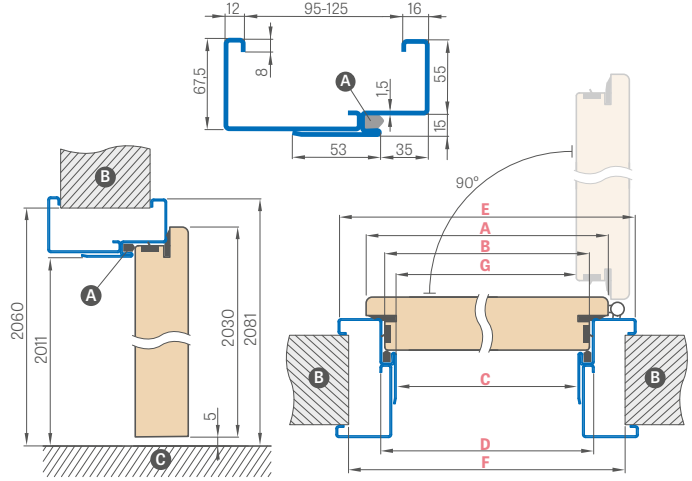

REGULIUOJAMA PLIENINĖ STAKTA (APIMANTI) PRIEŠGAISRINĖ

suvirinta ir dažyta pagal RAL 9003, 9010, 9016, 8003, 8017, 7016, 7022, 9005, 7047, 1001

Durų plotis	A	B	C	D	E	F	G
„80“	860	834	813	843	953	910	802
„90ES“	960	934	913	943	1053	1010	902
„100“	1060	1034	1013	1043	1153	1110	1002
„110“	1160	1134	1113	1143	1253	1210	1102

„90ES“ – investicinis plotis plieninei staktai