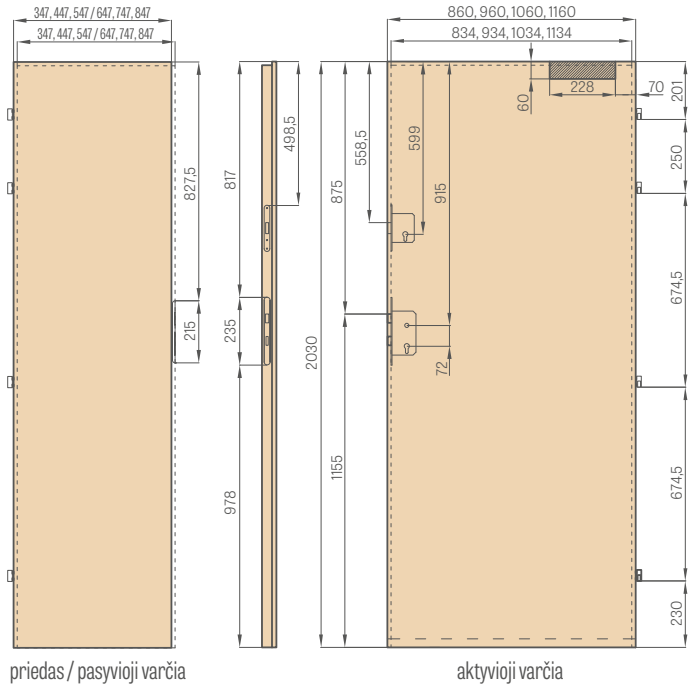

PRIEŠGAISRINĖ VARČIA