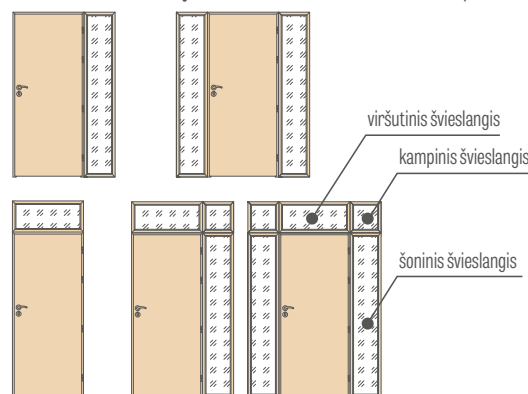

VIRŠUTINIS ŠVIESLANGIS UŽLAIDINĖMS DVIVĖRĖMS DURIMS												
Aukštis	Stakta	Plotis										
		,90"	,100"	,110"	,120"	,130"	,140"	,150"	,160"	,170"	,180"	,190"
„30"	reguliuojama**	186,00 €*	201,00 €*	215,70 €*	230,70 €*	246,00 €*	260,70 €*	275,70 €*	290,40 €*	305,10 €*	320,10 €*	335,10 €*
	fiksuota	144,60 €*	156,90 €*	168,90 €*	181,80 €*	193,80 €*	206,40 €*	218,70 €*	231,00 €*	243,60 €*	255,90 €*	267,90 €*
„40"	reguliuojama**	201,00 €*	215,70 €*	230,70 €*	246,00 €*	260,70 €*	275,70 €*	290,40 €*	305,10 €*	320,10 €*	335,10 €*	350,10 €*
	fiksuota	156,90 €*	168,90 €*	181,80 €*	193,80 €*	206,40 €*	218,70 €*	231,00 €*	243,60 €*	255,90 €*	267,90 €*	281,10 €*
„50"	reguliuojama**	215,70 €*	230,70 €*	246,00 €*	260,70 €*	275,70 €*	290,40 €*	305,10 €*	320,10 €*	335,10 €*	350,10 €*	365,10 €*
	fiksuota	168,90 €*	181,80 €*	193,80 €*	206,40 €*	218,70 €*	231,00 €*	243,60 €*	255,90 €*	267,90 €*	281,10 €*	293,10 €*
„60"	reguliuojama**	230,70 €*	246,00 €*	260,70 €*	275,70 €*	290,40 €*	305,10 €*	320,10 €*	335,10 €*	350,10 €*	365,10 €*	379,80 €*
	fiksuota	181,80 €*	193,80 €*	206,40 €*	218,70 €*	231,00 €*	243,60 €*	255,90 €*	267,90 €*	281,10 €*	293,10 €*	305,70 €*

ŠVIESLANGIŲ PADALIJIMAS

BLOKINĖI STAKTAI
REGULIUOJAMAI STAKTAI
VIENVARČIAMS DURIMS
Dvivėrėms durims

GALIMOS KONFIGŪRACIJOS

UŽLAIDINĖS VIENVARČIŲ DURYS su šoniniais, viršutiniais ir kampiniais švieslangiais

DVIVĖRĖS DURYS UŽLAIDINĖS su šoniniais, viršutiniais ir kampiniais švieslangiais