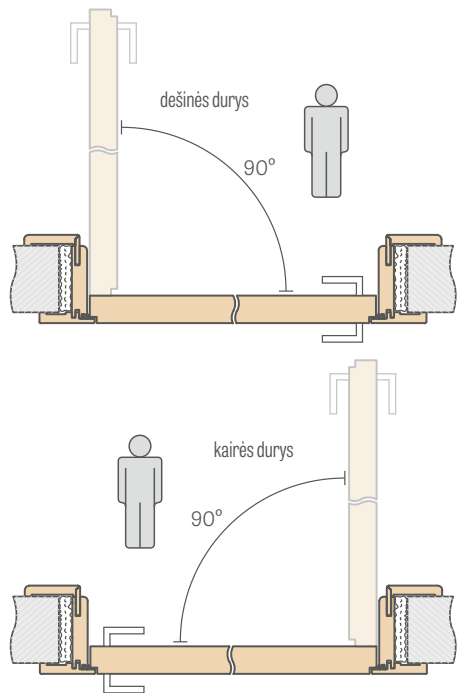

REVERŠINĖ STAKTA

REVERŠINĖS VARČIOS