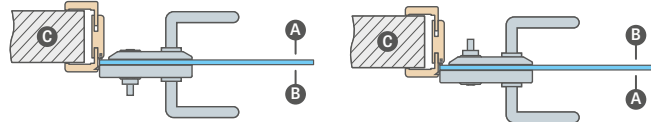

VONIOS KAMBARIO BLOKATORIUS PUSĖJE

išorinėje (Z)

vidinėje (W)

A- prieškambaris B- vonios kambarys C- siena

WC užraktas - užsakant užraktą su blokatorium reikia pasirinkti:

išorinis užraktas - kai vonios kambario blokatorius turi būti montuojamas išorinėje durų pusėje (Z)

arba

vidinis užraktas - kai vonios kambario blokatorius turi būti montuojamas vidinėje durų pusėje (W).

DĖMESIO: Užraktai su blokatoriumi turi kryptį (dešinė kairė)