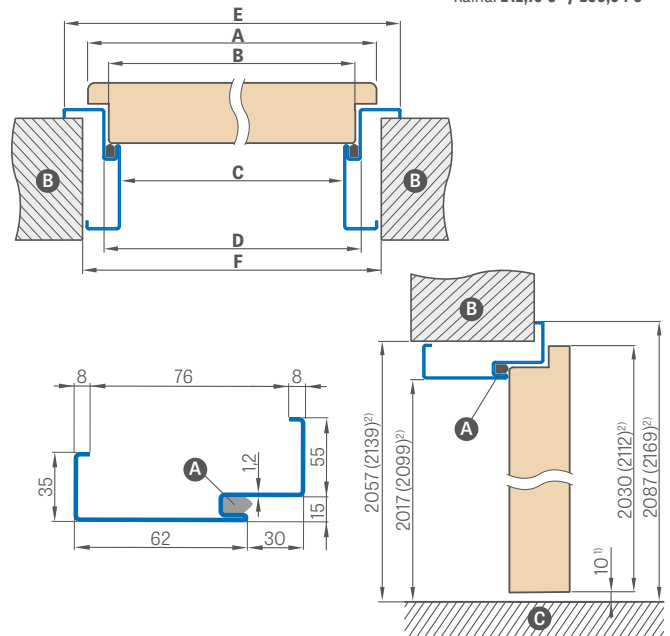

DIDELĖ KAMPINĖ PLIENINĖ STAKTA, lakštas 1,2 mm storio

suvirinta ir dažyta pagal RAL 9003, 9010, 9016, 8003, 8017, 7016, 7022, 9005, 7047, 1001

kaina: 212,10 €* / 256,64 €**