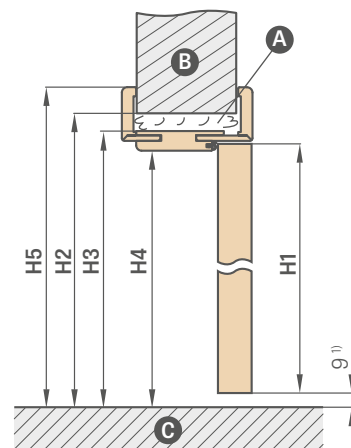

DVIVĖRĖS DURYS

LYGIABRIAUNĖS

DVIVĖRĖS LYGIABRIAUNĖS DURYS SU REGULIUOJAMA STAKTA