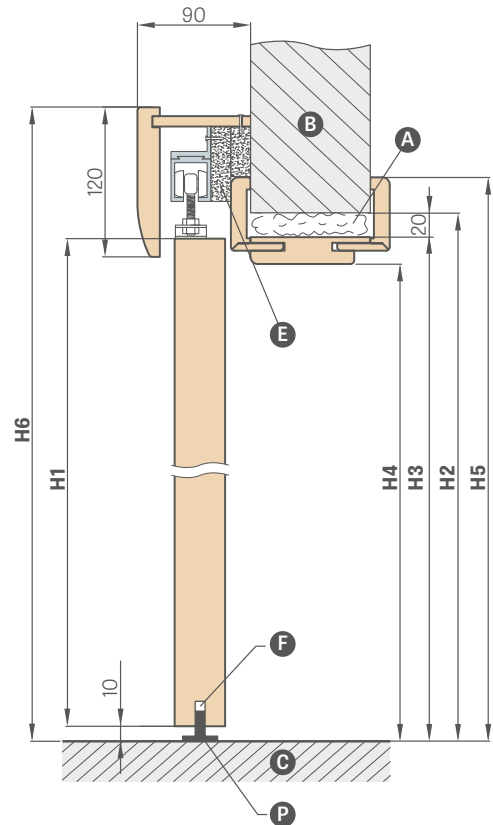

SP2N (AVERSAS versija)

- A – putplastis
- B – siena
- C – grindys
- D – atraminė sija (kryptinė pagal standartą PL2112)
- E – atstumo juostelės
- F – frezavimas bėgeliui
- G – stiklo lygi pusė
- P – grindų bėgelis
- M – stiklo matinė pusė

SIENINĖ STUMDOMOJI SISTEMA SU STAKTOS APDAILA

		VIENVARČIŲ DURYS					DVIVĖRĖS DURYS				
		,60"	,70"	,80"	,90"	,100"	,60" x 2	,70" x 2	,80" x 2	,90" x 2	,100" x 2
S1	Varčios plotis	644	744	844	944	1044	1288	1488	1688	1888	2088
S2	Angos plotis sienoje	688	788	888	988	1088	1288	1488	1688	1888	2088
S3	Išorinis staktos plotis	648	748	848	948	1048	1248	1448	1648	1848	2048
S4	Staktos šviesos plotis	604	704	804	904	1004	1204	1404	1604	1804	2004
S4	Angos plotis sienoje SPN BE APDAILOŠ	604	704	804	904	1004	1204	1404	1604	1804	2004
S5	Staktos dengimo plotis: 6 cm apvadas / 8 cm apvadas	746 / 786	846 / 886	946 / 986	1046 / 1086	1146 / 1186	1346 / 1386	1546 / 1586	1746 / 1786	1946 / 1986	2146 / nėra
H1	Varčios aukštis	2030 (2112)¹⁾									
H2	Angos aukštis sienoje	2060 (2142)¹⁾									
H2	Angos aukštis sienoje SPN be apdailos	2020 (2102)¹⁾									
H3	Išorinis staktos aukštis	2040 (2122)¹⁾									
H4	Staktos šviesos aukštis	2018 (2100)¹⁾									
H5	Staktos uždengimo aukštis 6 cm apvadas / 8 cm apvadas	2089 / 2109 (2171 / 2191)¹⁾									
H6	Bendras sistemos aukštis	2142 (2224)¹⁾									

¹⁾ norma PL2112