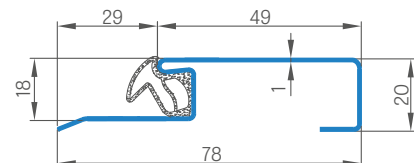

SLANKSTIS IŠ NERŪDIJANČIO PLIENO