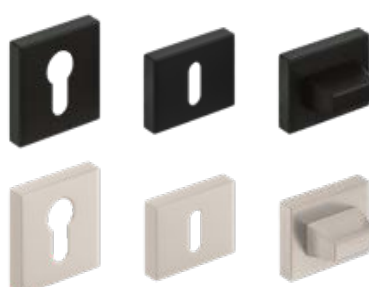

Klasės rankena
PREMIUM

skydo plokštelė raktui 15,30 €* / 18,51 €**
skydo plokštelė cilindriui 15,30 €* / 18,51 €**
skydo plokštelė wc 26,40 €* / 31,94 €**

* KAINA BE PVM, ** KAINA SU PVM