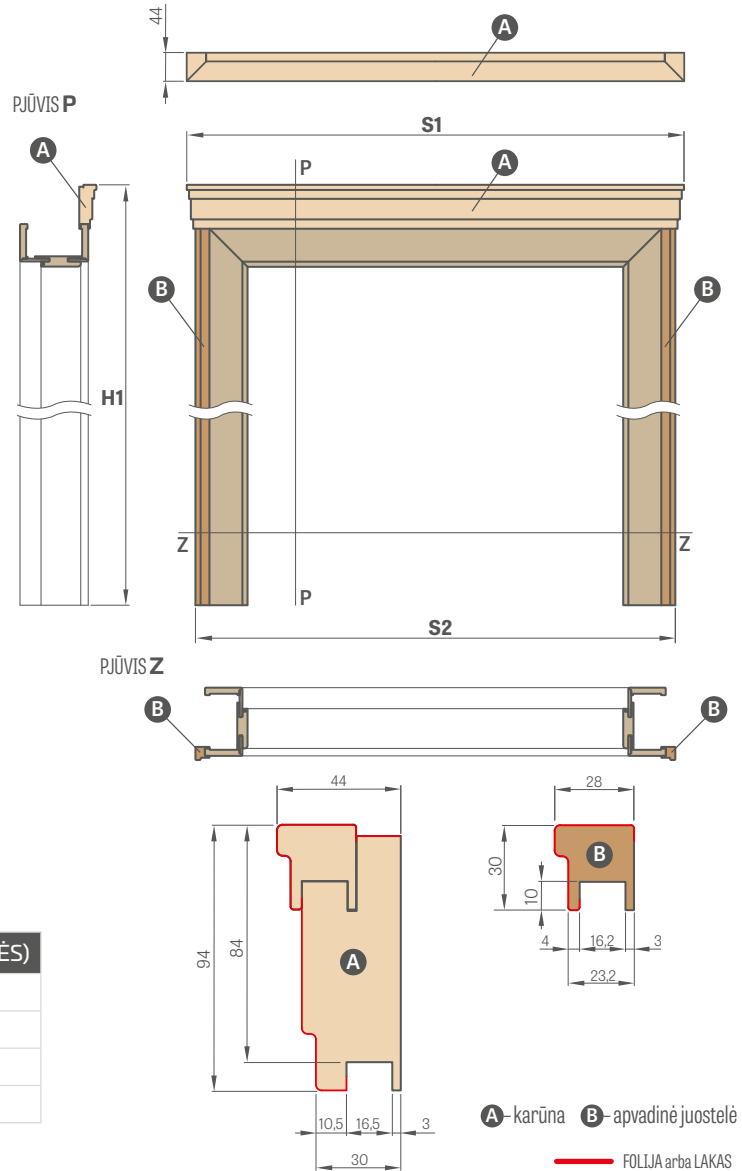

KARŪNOS IR APVADINĖS JUOSTELĖS

PEONIA 1 decore P/LKA-ST CPL, su rankena CUBE PREMIUM, su dekoratyvine kartūna ir apvadinėmis juostelėmis

KAINA UŽ KOMPLEKTĄ¹⁾ (KARŪNA + APVADINĖS JUOSTELĖS)

GREKO	102,60 €* / 124,15 €**
ST CPL ir PREMIUM	120,00 €* / 145,20 €**
CPL 0,2 ir CPL 0,7	136,80 €* / 165,53 €**
LAKUOTOS	154,20 €* / 186,58 €**

¹⁾ kaina taikoma komplektui vienai pusei; norma PL2112 – papildomas mokestis 15 %
Komplektas dvivėrėms durims – papildomas mokestis 30 %

Durų plotis	STAKTA ir TUNELIO TIPO REGULIUOJAMA UŽLAIDINĖ STAKTA		STAKTA ir TUNELIO TIPO REGULIUOJAMA LYGIABRIAUNĖ STAKTA		REGULIUOJAMA REVERSINĖ STAKTA	
	S1	S2	S1	S2	S1	S2
„60“	838²⁾ / 878³⁾	788²⁾ / 828³⁾	863²⁾ / 903³⁾	813²⁾ / 853³⁾	883⁴⁾ / 926⁵⁾	833⁴⁾ / 876⁵⁾
„70“	938²⁾ / 978³⁾	888²⁾ / 928³⁾	963²⁾ / 1003³⁾	913²⁾ / 953³⁾	983⁴⁾ / 1026⁵⁾	933⁴⁾ / 976⁵⁾
„80N“	-	-	1039²⁾ / 1079³⁾	989²⁾ / 1029³⁾	1058⁴⁾ / 1100⁵⁾	1008⁴⁾ / 1050⁵⁾
„80“	1038²⁾ / 1078³⁾	988²⁾ / 1028³⁾	1063²⁾ / 1103³⁾	1013²⁾ / 1053³⁾	1083⁴⁾ / 1126⁵⁾	1033⁴⁾ / 1076⁵⁾
„90“	1138²⁾ / 1178³⁾	1088²⁾ / 1128³⁾	1163²⁾ / 1203³⁾	1113²⁾ / 1153³⁾	1183⁴⁾ / 1226⁵⁾	1133⁴⁾ / 1176⁵⁾
„100“	1238²⁾ / 1278³⁾	1188²⁾ / 1228³⁾	1263²⁾ / 1303³⁾	1213²⁾ / 1253³⁾	1283⁴⁾ / 1326⁵⁾	1233⁴⁾ / 1276⁵⁾
„110“	1338²⁾ / 1378³⁾	1288²⁾ / 1328³⁾	1363²⁾ / 1403³⁾	1313²⁾ / 1353³⁾	1383⁴⁾ / 1426⁵⁾	1333⁴⁾ / 1376⁵⁾

²⁾ kampinis apvadas su apvadu 6 cm, ³⁾ kampinis apvadas su apvadu 8 cm, ⁴⁾ reversinis apvadas, ⁵⁾ reguliuojamas kampinis apvadas RW

	H1					
	STAKTA ir TUNELIO TIPO REGULIUOJAMA UŽLAIDINĖ STAKTA		STAKTA ir TUNELIO TIPO REGULIUOJAMA LYGIABRIAUNĖ STAKTA		REGULIUOJAMA REVERSINĖ STAKTA	
	kampinis apvadas su apvadu 6 cm	kampinis apvadas su apvadu 8 cm	kampinis apvadas su apvadu 6 cm	kampinis apvadas su apvadu 8 cm	reversinis apvadas	reguliuojamas kampinis apvadas
NORMA PL	2174	2194	2187	2207	2207	2229
NORMA PL 2112	2256	2276	2269	2289	-	-

DĖMESIO: Pasirinkus komplektą (karūna + apvadinės juostelės) reguliuojamai užlaidinei, lygiabraunei ar reversinei staktai, sumažėja darbinis staktos diapazonas 3 mm (naudojant iš vienos pusės) arba 6 mm (naudojant iš abiejų pusių). Pavyzdys: siena, kurios storis 140 mm, naudojant vienpusį komplektą, reikia laikyti, kad ji yra 143 mm, o naudojant dvipusį – 146 mm, ir pasirinkti atitinkamą sienos uždengimo diapazoną iš lentelės užlaidinei staktai (p. 186), lygiabraunei (p. 184) arba reversinei (p. 183).

* KAINA BE PVM, ** KAINA SU PVM