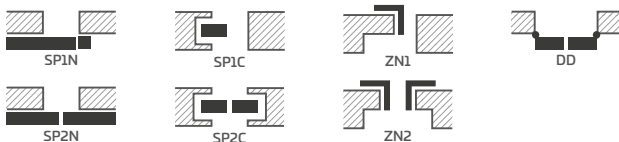

GALIMI SPRENDIMAI (p. 158-169)

GALIMI VARČIŲ PLOČIAI

NAUJIENA

60 65 70 75 80N²⁾ 80 85 90 95 100

* KAINA BE PVM, ** KAINA SU PVM, */** Kaina taikoma varčioms ir neapima durų rankenos ir staktos

²⁾ tik lygiabriaunėms varčioms

³⁾ dekoratyvinė karūna kartu su apvadinėmis juostelėmis už papildomą mokestį, psl. 155

⁴⁾ iki atsargų pabaigos