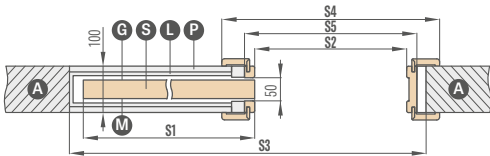

VIENVIENĖS IR DVIPUSĖS SISTEMOS

Į SIENĄ ĮSTUMIAMOS SISTEMOS

SP1C.100 (kairysis stiklinimas aversas)

fiksuotas diapazonas 100 mm

kasetės storis prieš montuojant G/K plokštes – 75 mm

Tik modeliams UNO PREMIUM, ALTAMURA 1 ir visoms rėminėms varčioms.
Sistema neturi ir nereikalauja dulkių šepetėlių.