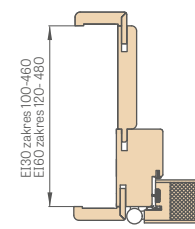

PRIEŠGAISRINĖS STAKTOS PJŪVIS SU SIENA IR KAMPINIŲ APVADŲ SU SPAUSTUKU

PRIEŠGAISRINĖS STAKTOS PJŪVIS SU PAGRINDINE SIENOS APDAILA