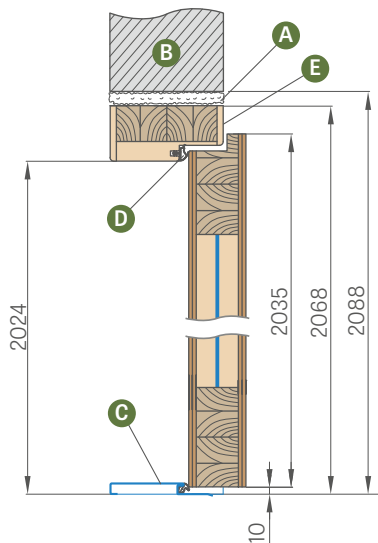

FIKSUOTA STAKTA

FORTECA

FORTECA RC3 FIKSUOTOS STAKTOS SCHEMA