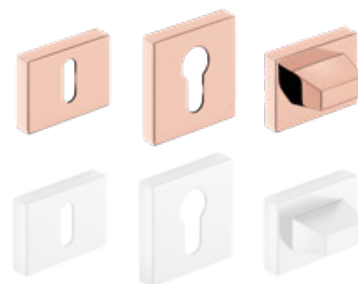

CORONA IMPERA RT
juoda matinis
135,60 €* / 164,08 €**

CORONA IMPERA RT
balta matinė danga
146,70 €* / 177,51 €**

skydo plokštelė raktui 22,20 €* / 26,86 €**
skydo plokštelė cilindriui 18,30 €* / 22,14 €**
skydo plokštelė wc 36,60 €* / 44,29 €**