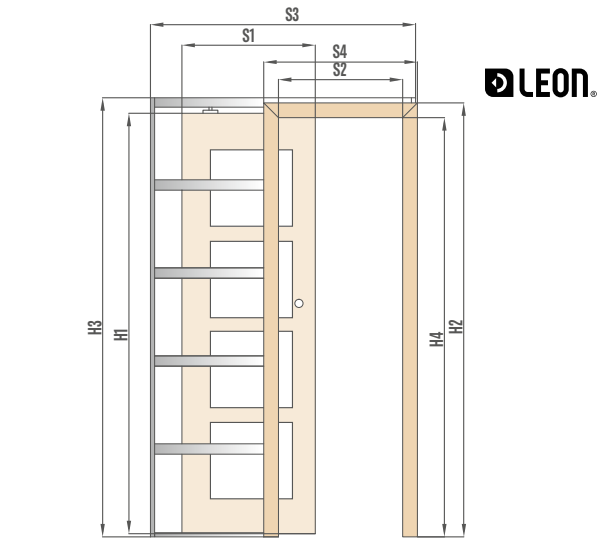

Naudoti tik su plokštinėmis varčiomis, kurios turi stiklo rėmelį.
Sistema turi pilkus dulkių šepetėlius.

- A – siena
- L – aliumininė kasetė
- P – gipso kartono plokštė
- G – stiklo lygi pusė
- S – varčia
- K – dulkių šepetėliai
- M – stiklo matinė pusė