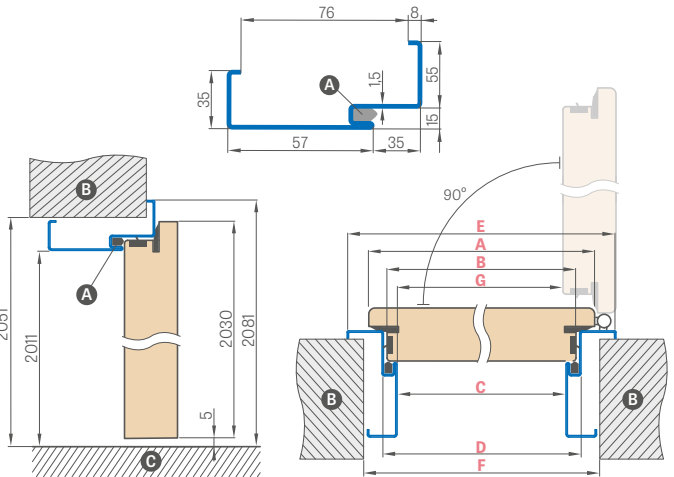

PLIENINĖ KAMPINĖ DIDELĖ PRIEŠGAISRINĖ STAKTA

suvirinta ir dažyta pagal RAL 9003, 9010, 9016, 8003, 8017, 7016, 7022, 9005, 7047, 1001

Durų plotis	A	B	C	D	E	F	G
„80“	860	834	813	843	953	890	802
„90ES“	960	934	913	943	1053	990	902
„100“	1060	1034	1013	1043	1153	1090	1002
„110“	1160	1134	1113	1143	1253	1190	1102

DURŲ UŽDARYTUVAS BĖGINIS ¹⁾

DURŲ UŽDARYTUVAS SVERTO TIPO

RAL

RAL 9003²⁾ RAL 9010 RAL 9016 RAL 8003 RAL 8017 RAL 7016 RAL 7022²⁾ RAL 9005²⁾ RAL 7047 RAL 1001

¹⁾ bėginį durų uždarytuvą naudoti tik su fiksuota stakta arba montuojant su kampiniu apvadu su spaustuku

²⁾ už papildomą mokestį +10%