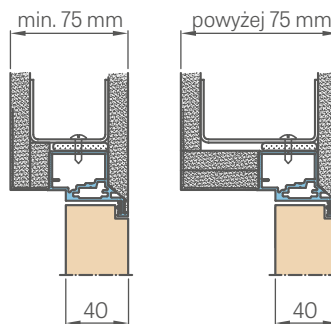

G-K PLOKŠTĖS APDAILA