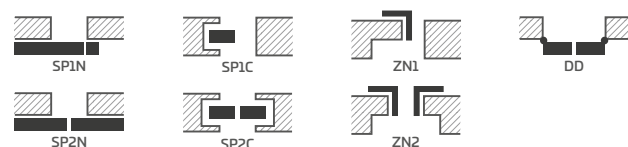

GALIMI SPRENDIMAI^{1) 2)} (psl. 158-169)