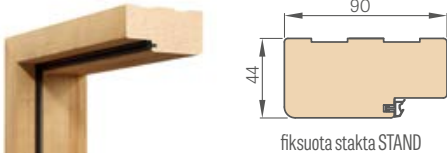

FIKSUOTA STAKTA

UŽLAIDINĖS VARČIOS

FIKSUOTA STAKTA

GREKO	80,10 €* / 96,92 €**
ST CPL ir PREMIUM	88,50 €* / 107,08 €**
CPL 0,2	102,90 €* / 124,51 €**
LAKUOTOS UV	178,80 €* / 216,35 €**