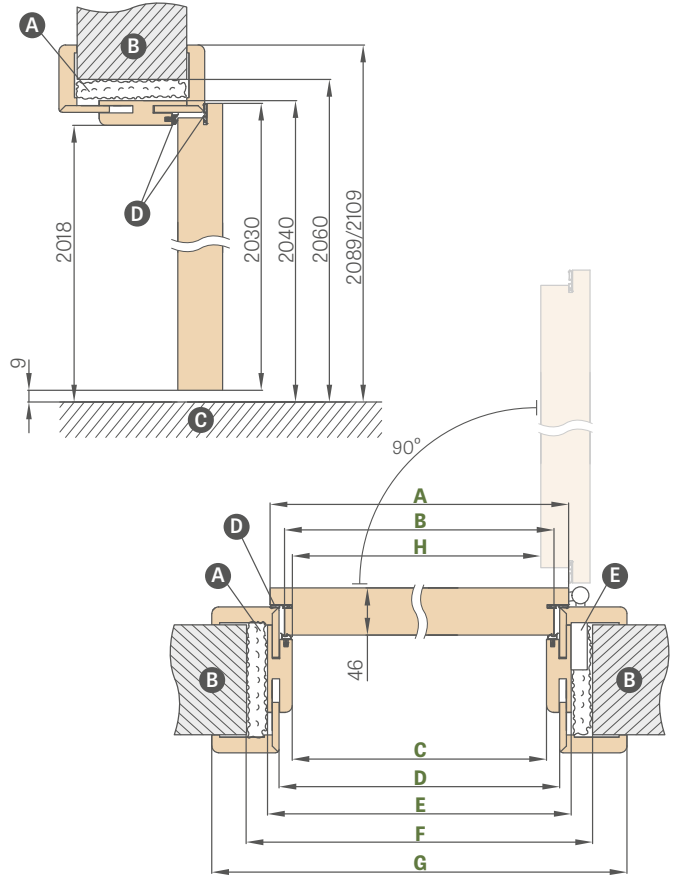

REGULIUOJAMOS STAKTOS SCHEMA HERSE SET

Durų plotis	A	B	C	D	E	F
„80N“	804	777	764	852	872	756
„80“	844	817	804	892	912	796
„90E“	948	921	908	996	1016	900
„100“	1044	1017	1004	1092	1112	996

„90E“ – investicinis plotis

Durų plotis	A	B	C	D	E	F	G	H
„80“	844	817	804	826	848	888	946*/986**	796
„90E“	948	921	908	930	952	992	1050*/1090**	900
„100“	1044	1017	1004	1026	1048	1088	1146*/1186**	996

* 6 cm apvadas / ** 8 cm apvadas

A – montavimo putos **B** – siena **C** – grindys **E** – užrakto lizdas
D – tarpinė (Rw = 30dB tik staktoje, Rw = 32dB ir Rw = 39dB staktoje ir varčioje)