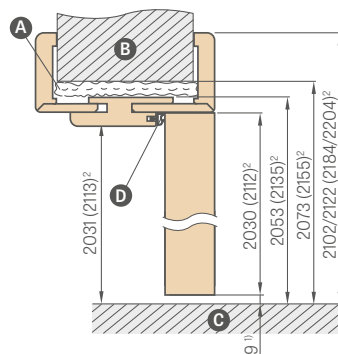

* apvadas 6 cm / ** apvadas 8 cm

- 1) leistinas nuokrypis dėl staktos matmenų tolerancijos + - 3 mm (rekomenduojame patikrinti prieš montavimą)
- 2) PL2112 standartas už papildomą 15% mokestį
- 3) plotis 60N, 70N, 90N galimas tik ALTAMURA 1, BALDUR 1 ir UNO PREMIUM modeliams