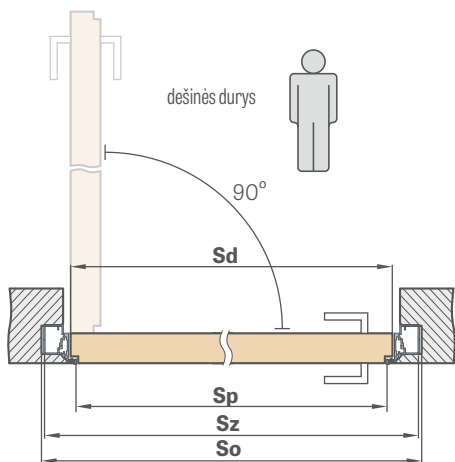

COVERT PASLĖPTŲ DURŲ SISTEMA

UŽLAIDINĖ VARČIA, ATIDAROMA Į VIDŲ

UŽLAIDINĖ VARČIA

141,60 €* / 171,34 €**

PASLĖPTA ALIUMINIO STAKTA

305,70 €* / 369,90 €**

STANDARTINIAI MATMENYS UŽLAIDINIŲ DURŲ, ATSIDARANČIŲ Į VIDŲ

Varčios plotis	Statybinio angos plotis	Išorinis staktos plotis	Pereinamojo tarpo plotis
Sd [mm]	So [mm]	Sz [mm]	Sp [mm]
620	700	690	605
720	800	790	705
820	900	890	805
920	1000	990	905
1020	1100	1090	1005

Varčios aukštis	Statybinio angos aukštis	Išorinis staktos aukštis	Pereinamojo tarpo aukštis
Hd [mm]	Ho [mm]	Hz [mm]	Hp [mm]
2030 (2112)¹⁾	2079 (2162)¹⁾	2072 (2154)¹⁾	2030 (2112)¹⁾

G-K PLOKŠTĖS APDAILA

ALIUMININĖS STAKTOS PJŪVIS

MONTAVIMAS MŪRE

* KAINA BE PVM, ** KAINA SU PVM

¹⁾ norma PL2112