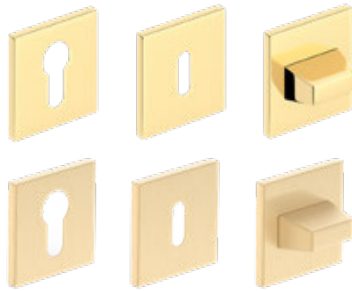

CUBE SLIM
juodas matinis
48,00 €* / 58,08 €**

Klasės rankena
PREMIUM

skydo plokštelė raktui 15,90 €* / 19,24 €**
skydo plokštelė cilindriui 15,90 €* / 19,24 €**
skydo plokštelė wc 26,40 €* / 31,94 €**

rankenėlė **CUBE**