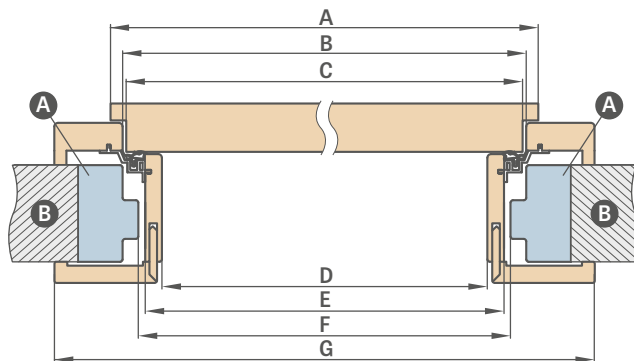

PRISPAUDŽIAMOS STAKTOS SCHEMA

Durų plotis	A	B	C	D	E	F	G
„60“	644	624	618	564	592	598	733
„70“	744	724	718	664	692	698	833
„80“	844	824	818	764	792	798	933
„90“	944	924	918	864	892	898	1033
„100“	1044	1024	1018	964	992	998	1133