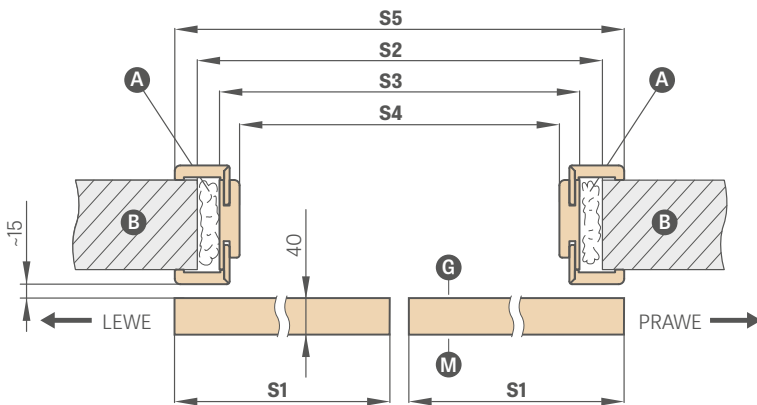

SP2N (AVERSAS versija)

- A – putplastis
- B – siena
- C – grindys
- D – atraminė sija (kryptinė pagal standartą PL2112)
- E – atstumo juostelės
- F – frezavimas bėgeliui
- G – stiklo lygi pusė
- P – grindų bėgelis
- M – stiklo matinė pusė

SIENINĖ STUMDOMOJI SISTEMA SU STAKTOS APDAILA

		VIENVARČIŲ DURYS					DVIVĖRĖS DURYS				
		,60"	,70"	,80"	,90"	,100"	,60" x 2	,70" x 2	,80" x 2	,90" x 2	,100" x 2
S1	Varčios plotis	644	744	844	944	1044	1288	1488	1688	1888	2088
S2	Angos plotis sienoje	688	788	888	988	1088	1288	1488	1688	1888	2088
S3	Išorinis staktos plotis	648	748	848	948	1048	1248	1448	1648	1848	2048
S4	Staktos šviesos plotis	604	704	804	904	1004	1204	1404	1604	1804	2004
S4	Angos plotis sienoje SPN BE APDAILOŠ	604	704	804	904	1004	1204	1404	1604	1804	2004
S5	Staktos dengimo plotis: 6 cm apvadas / 8 cm apvadas	746 / 786	846 / 886	946 / 986	1046 / 1086	1146 / 1186	1346 / 1386	1546 / 1586	1746 / 1786	1946 / 1986	2146 / nėra
H1	Varčios aukštis	2030 (2112)¹⁾									
H2	Angos aukštis sienoje	2060 (2142)¹⁾									
H2	Angos aukštis sienoje SPN be apdailos	2020 (2102)¹⁾									
H3	Išorinis staktos aukštis	2040 (2122)¹⁾									
H4	Staktos šviesos aukštis	2018 (2100)¹⁾									
H5	Staktos uždengimo aukštis 6 cm apvadas / 8 cm apvadas	2089 / 2109 (2171 / 2191)¹⁾									
H6	Bendras sistemos aukštis	2142 (2224)¹⁾									

¹⁾ norma PL2112