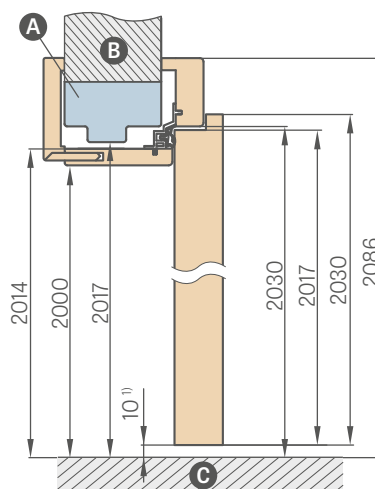

1) Leistina staktos matmenų nuokrypa dėl gamybos tolerancijos ± 3 mm (rekomenduojame patikrinti prieš montuojant)

A – plieninė stakta
C – grindys
E – profilis su tarpine

B – siena
D – rankena
Z – intervalas nuo 80 mm iki 255 mm

- Praplatinimas 120 mm ir 55 mm prispaudžiamai staktai – **46,50 €* / 56,27 €**** (kaina taikoma komplektui konkretaus pločio staktai)
- Standartinis kampinis apvadas prispaudžiamai staktai – **46,50 €* / 56,27 €**** (kaina taikoma komplektui konkretaus pločio staktai)
- Kampinis apvadas su pailginta plokšte – **46,50 €* / 56,27 €****

- Tunelio tipo staktos kainos, kurių plotis 60, 70, 80, 90, 100, yra tokios pačios kaip reguliuojamos prispaudžiamos staktos kainos
- Tunelis turi tokius pačius matmenis kaip ir uždedama stakta (nėra grežinių vyriams ir spygnos plokštelei, bet yra su tarpine)
- Kaina staktos dvivėrėms durims + **30 %**

* KAINA BE PVM, ** KAINA SU PVM