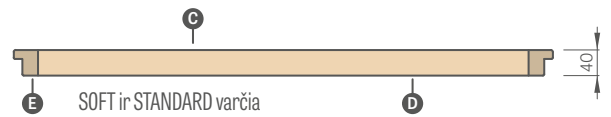

PLOKŠTINĒ VARČIA

- A** – MDF plokštē
- B** – tarpinē
- C** – HDF plokštē
- D** – užpildas;
- E** – MDF arba mediniai rēmai HERSE SET ir UNO PREMIUM

UŽPILDO TIPAI

korio užpildas

pilnos plokštēs užpildas

Korētās plokštēs ir pilnos plokštēs užpildas taikomas TIK plokštīnēs durīm.