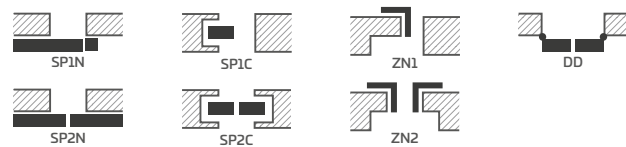

GALIMI SPRENDIMAI (p. 158-169)

GALIMI VARČIŲ PLOČIAI

NAUJIENA

60 65 70 75 80N²⁾ 80 85 90 95 100

* KAINA BE PVM, ** KAINA SU PVM, **/ Kaina taikoma varčioms ir neapima durų rankenos ir staktos

²⁾ tik lygiabriaunėms varčioms

³⁾ iki atsargų pabaigos