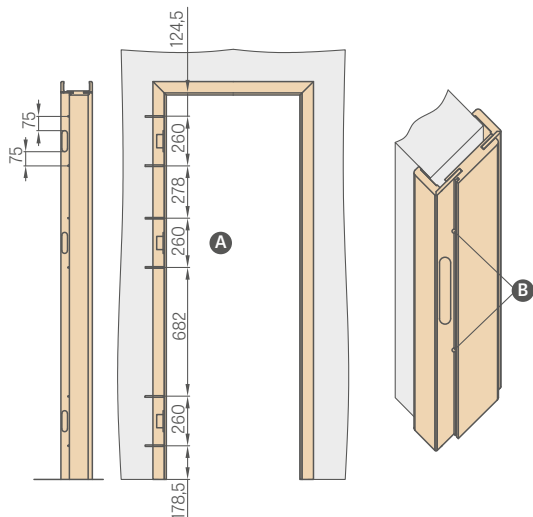

STAKTOS DYBLIAVIMAS LYGIABRIAUNĖMS VARČIOMS

1. **A** Padaryti skylės metalinėms varžtams, kurių ilgis ne mažesnis kaip 80 mm x Ø6 mm
   B Montuojant staktą, be montavimo putų vyrių pusėje būtina naudoti inkarus. Skylės varžtams turi būti padarytos po tarpine taip, kad uždejus tarpinę jos būtų paslėptos

STIKLINIMO PERMATOMUMO ILLUSTRACIJA

NAUJIENA

KLJUOTAS STIKLAS VSG 221, 331, 441 PIENIŠKAS IR JUODAS

STILE rėminėms ir plokštinėms durims

FURNITŪRA LYGIABRIAUNĖ IR REVERSINĖ