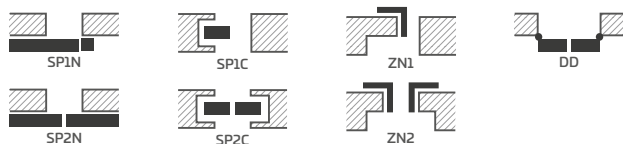

GALIMI SPRENDIMAI (p. 158-169)

GALIMI VARČIŲ PLOČIAI

60 70 80N²⁾ 80 90 100

* KAINA BE PVM, ** KAINA SU PVM, **/ Kaina taikoma varčioms ir neapima durų rankenos ir staktos

²⁾ tik lygiabriaunėms ir reversinėms varčioms

³⁾ iki atsargų pabaigos