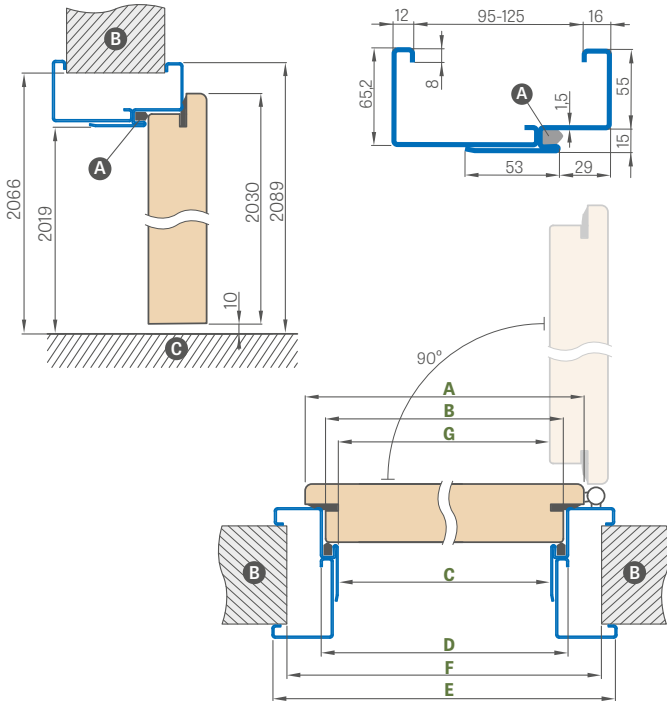

PLIENINĖS STAKTOS

HERSE SET, HERSE MAX SET

REGULIUOJAMA PLIENINĖ STAKTA (APIMANTI) HERSE SET

suvirinta ir dažyta pagal RAL 9003, 9010, 9016, 8003, 8017, 7016, 7022, 9005, 7047, 1001

Durų plotis	A	B	C	D	E	F	G
„80N“	804	777	761	791	901	855	756
„80“	844	817	801	831	941	895	796
„90ES“	948	921	905	935	1045	999	900
„100“	1044	1017	1001	1031	1141	1095	996

„90ES“ – investicinis plotis plieninei staktai

Reguliavimo diapazonas min.-maks (mm)	KAINA „80N“, „80“, „90ES“	KAINA „100“¹⁾
95-125	318,00 €* / 384,78 €**	368,10 €* / 445,40 €**
125-155	342,00 €* / 413,82 €**	390,90 €* / 472,99 €**
155-185	376,20 €* / 455,20 €**	424,80 €* / 514,01 €**
185-215	411,90 €* / 498,40 €**	459,00 €* / 555,39 €**
215-245	446,70 €* / 540,51 €**	492,60 €* / 596,05 €**
245-275	481,50 €* / 582,62 €**	527,10 €* / 637,79 €**
275-305	528,90 €* / 639,97 €**	572,40 €* / 692,60 €**

DIDELĖ KAMPINĖ PLIENINĖ STAKTA HERSE SET

suvirinta ir dažyta pagal RAL 9003, 9010, 9016, 8003, 8017, 7016, 7022, 9005, 7047, 1001

kaina: 227,40 €* / 275,15 €**