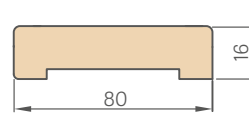

APVADAS 16 mm

GREKO	29,40 €* / 35,57 €**
ST CPL ir PREMIUM	33,60 €* / 40,66 €**
CPL 0,2	51,90 €* / 62,80 €**
LAKUOTOS UV	74,40 €* / 90,02 €**

Kaina apima komplektą: 2 vnt. x 214,5 cm ir 1 vnt. x 112 cm (taikoma varčioms nuo „60“ iki „80“)
Kaina apima komplektą 3 vnt. x 214,5 cm (taikoma varčioms nuo „90“ iki „180“)