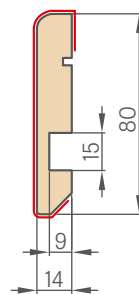

¹⁾ balta lygi danga, imituojanti dažytą paviršių

²⁾ speciali danga **AntiFinger** ribojanti nešvarumus ir pirštų atspaudų žymes

* KAINA BE PVM, ** KAINA SU PVM