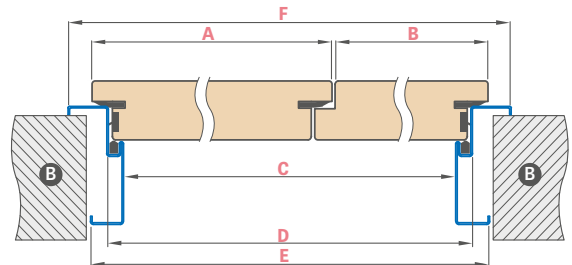

PLIENINĖ KAMPINĖ DIDELĖ PRIEŠGAISRINĖ STAKTA

suvirinta ir dažyta pagal RAL 9003, 9010, 9016, 8003, 8017, 7016, 7022, 7047, 1001

Durų plotis	A	B	C	D	E	F
„110“	860	347	1166	1196	1236	1306
„120“	860 | 960	447 | 347	1266	1296	1336	1406
„130“	860 | 960 | 1060	547 | 447 | 347	1366	1396	1436	1506
„140“	860 | 960 | 1060	647 | 547 | 447	1466	1496	1536	1606
„150“	860 | 960 | 1060	747 | 647 | 547	1566	1596	1636	1706
„160“	860 | 960 | 1060	847 | 747 | 647	1666	1696	1736	1806
„170“	960 | 1060	847 | 747	1766	1796	1836	1906
„180“	1060	847	1866	1896	1936	2006

* KAINA BE PVM, ** KAINA SU PVM