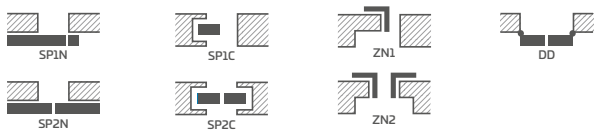

GALIMI SPRENDIMAI (psl. 158-169)