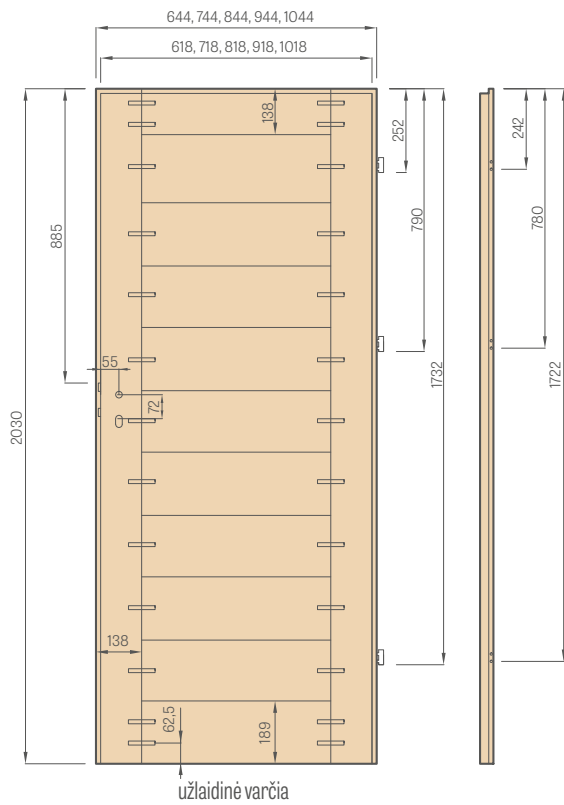

STILE RĒMINĒ VARČIA

- **A** – MDF rēmai
- **B** – MDF skersiniai