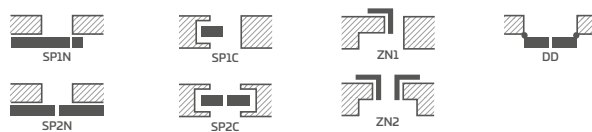

GALIMI VARČIŲ PLOČIAI **NAUJIENA**

GALIMI SPRENDIMAI (psl. 158-169)

BRIAUNŲ APDAILOS VARIANTAI

STIKLO RĖMELIS