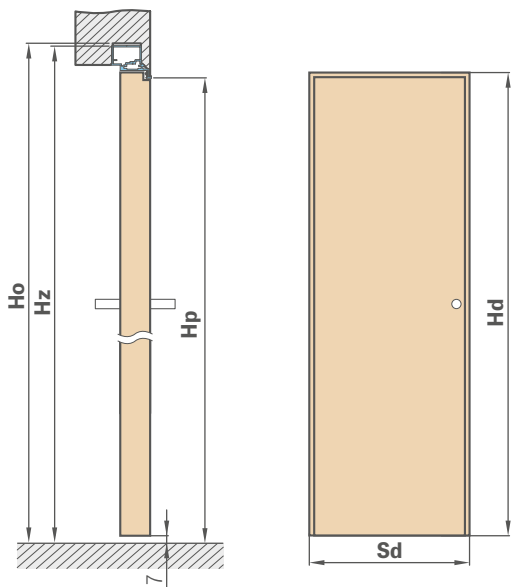

COVERT PASLĖPTŲ DURŲ SISTEMA

UŽLAIDINĖ VARČIA, ATIDAROMA Į VIDŲ

UŽLAIDINĖ VARČIA

141,60 €* / 171,34 €**

PASLĖPTA ALIUMINIO STAKTA

305,70 €* / 369,90 €**

STANDARTINIAI MATMENYS UŽLAIDINIŲ DURŲ, ATSIDARANČIŲ Į VIDŲ

Varčios plotis	Statybinio angos plotis	Išorinis staktos plotis	Pereinamojo tarpo plotis
Sd [mm]	So [mm]	Sz [mm]	Sp [mm]
620	700	690	605
720	800	790	705
820	900	890	805
920	1000	990	905
1020	1100	1090	1005

Varčios aukštis	Statybinio angos aukštis	Išorinis staktos aukštis	Pereinamojo tarpo aukštis
Hd [mm]	Ho [mm]	Hz [mm]	Hp [mm]
2030 (2112)¹⁾	2079 (2162)¹⁾	2072 (2154)¹⁾	2030 (2112)¹⁾