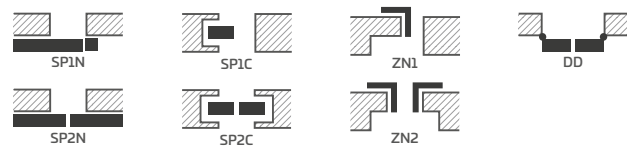

GALIMI SPRENDIMAI (p. 158-169)

GALIMI VARČIŲ PLOČIAI

NAUJIENA

60 65 70 75 80N²⁾ 80 85 90 95 100

²⁾ tik lygiabriaunėms varčioms

³⁾ dekoratyvinė karūna kartu su apvadinėmis juostelėmis už papildomą mokestį, psl. 155

⁴⁾ iki atsargų pabaigos

* KAINA BE PVM, ** KAINA SU PVM, */** Kaina taikoma varčioms ir neapima durų rankenos ir staktos