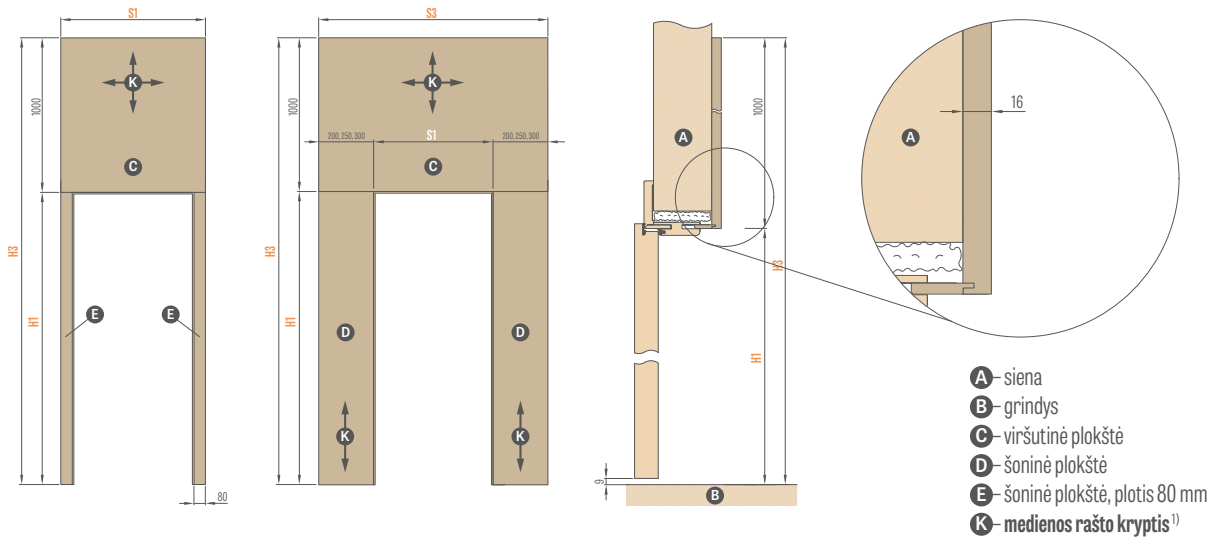

INTEGRUOTOS VIENPUSĖS STAKTĄ PRAPLEČIANČIOS PLOKŠTĖS

MONTUOJAMOS VIETOJE JUDAMO KAMPINIO APVADO ARBA SU SPAUSTUKU

VIDAUS ĮEJIMO DURYS ²⁾				
Staktos tipas	H1	H3	Plotis	S1
Reguliuojama stakta užlaidinė (iš reguliuojamo kampinio apvado pusės)	2029	3029	„60“	786
			„70“	886
			„80“	986
			„90“	1086
			„100“	1186
			„110“	1286
Reguliuojama stakta lygiabriaunė (iš reguliuojamo kampinio apvado pusės)	2042	3042	„60“	811
			„70“	911
			„80N“	987
			„80“	1011
			„90“	1111
			„100“	1211
Reversinė stakta (iš reguliuojamo kampinio apvado pusės)	2064	3064	„60“	834
			„70“	934
			„80N“	1010
			„80“	1034
			„90“	1134
			„100“	1234
VIRŠUTINĖ PLOKŠTĖ (1000 x S1) ¹⁾				

ĮEJIMO DURYS (plokštės iš laiptinės pusės, durys atsidaro į vidų)											
Staktos tipas	H1	H3	Plotis	S1	S3						
Reguliuojama stakta HERSE (iš reguliuojamo kampinio apvado pusės)	2029	3029	„80“	986	1106	1156	1206	1226	1326	1426	1530
			„90E“	1090	1210	1260	1310	1330	1430	1530	
			„100“	1186	1306	1356	1406	1426	1526	1626	
fiksuota stakta HERSE „spaustukas“	2062	3062	„80N“	1012	1132	1182	1232	1252	1352	1452	
			„80“	1052	1172	1222	1272	1292	1392	1492	
			„90E“	1156	1276	1326	1376	1396	1496	1596	
fiksuota stakta FORTECA „spaustukas“	2068	3068	„80N“	1012	1132	1182	1232	1252	1352	1452	
			„80“	1056	1176	1226	1276	1296	1396	1496	
			„90E“	1156	1276	1326	1376	1396	1496	1596	
FIKSUOTA STAKTA su reguliavimu FORTECA (iš apdailos pusės)	2057	3057	„80N“	990	1110	1160	1210	1230	1330	1430	
			„80“	1034	1154	1204	1254	1274	1374	1474	
			„90E“	1134	1254	1304	1354	1374	1474	1574	
fiksuota stakta LEDA „spaustukas“	2068	3068	„80“	1085	1205	1255	1305	1325	1425	1525	
			„90E“	1185	1305	1355	1405	1425	1525	1625	
			„100“	1285	1405	1455	1505	1525	1625	1725	
			„110“⁴⁾	1385⁴⁾	1505⁴⁾	1555⁴⁾	1605⁴⁾	1625⁴⁾	1725⁴⁾	1825⁴⁾	
Fiksuota stakta su reguliavimu LEDA (iš apdailos pusės)	2057	3057	„80“	1063	1183	1233	1283	1303	1403	1503	
			„90E“	1163	1283	1333	1383	1403	1503	1603	
			„100“	1263	1383	1433	1483	1503	1603	1703	
			„110“⁴⁾	1363⁴⁾	1483⁴⁾	1533⁴⁾	1583⁴⁾	1603⁴⁾	1703⁴⁾	1803⁴⁾	
PANELIS 200		PANELIS 250		PANELIS 300		2x PANELIS 200		2x PANELIS 250		2x PANELIS 300	
VIENPUSIS ŠONINIS PANELIS						DVIPIUSIS ŠONINIS PANELIS					

STAKTĄ PRAPLEČIANČIOS PLOKŠTĖS ³⁾ – kaina už m²	
GREKO	153,00 €* / 185,13 €** už m²
CPLO,2, ST CPL ir PREMIUM	195,00 €* / 235,95 €** už m²
LAKUOTOS UV	237,30 €* / 287,13 €** už m²

¹⁾ Viršutinės plokštės medienos rašto kryptis iki plokštės pločio S1 ≤ 1050 mm gali būti horizontali arba vertikali, o virš S1 > 1050 mm tik horizontali

²⁾ vidaus įėjimo durų staktoms galimos tik viršutinės plokštės

³⁾ plokštės iš visų keturių kraštų apdailintos briauna, kurios spalva artima plokštės paviršiumi. Paviršiaus plotą apskaičiuojame pagal aukščiau esančias lenteles.

⁴⁾ taikoma tik LEDA durimis

* KAINA BE PVM, ** KAINA SU PVM