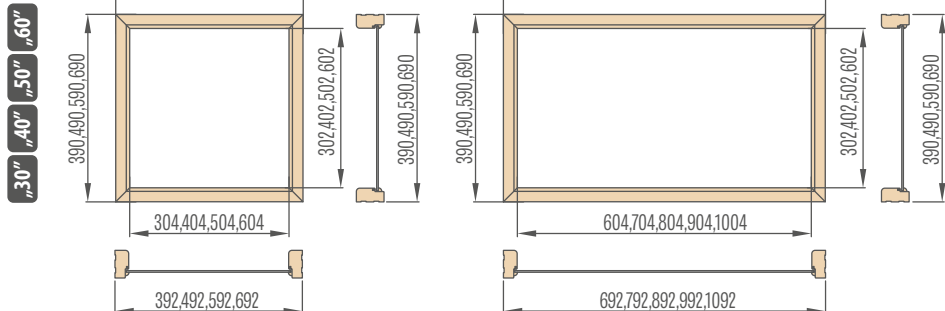

Kampiniai švieslangiai fiksuotos staktos

„30“ „40“ „50“ „60“

392,492,592,692