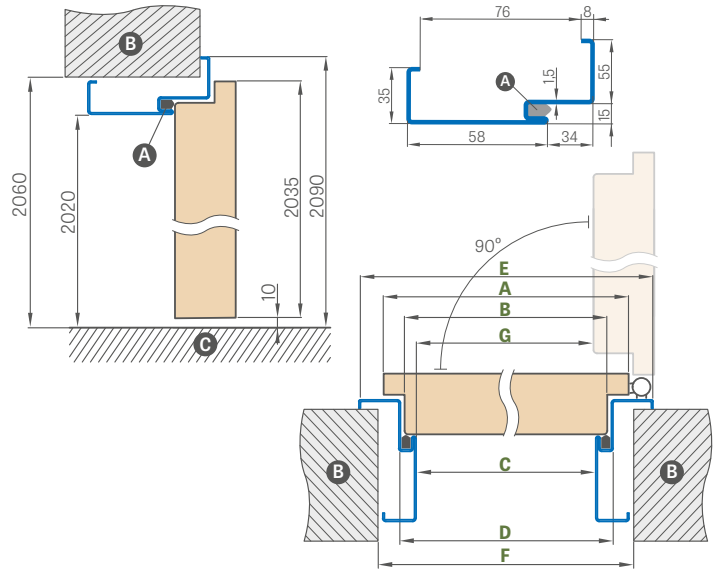

Durų plotis	A	B	C	D	E	F	G
„80N“	804	778	761	791	901	840	754,5
„80“	848	822	805	835	945	885	798,5
„90ES“	960	934	917	947	1057	997	910
„100“¹⁾	1048	1022	1005	1035	1145	1085	998,5

REGULIUOJAMA PLIENINĖ STAKTA FORTECA RC2

Reguliuojamo diapazonas min.-maks (mm)	KAINA „80N“, „80“, „90ES“	KAINA „100“
95-125	351,60 €* / 425,44 €**	403,80 €* / 488,60 €**
125-155	375,60 €* / 454,48 €**	427,50 €* / 517,27 €**
155-185	409,80 €* / 495,86 €**	462,60 €* / 559,75 €**
185-215	444,30 €* / 537,60 €**	496,50 €* / 600,76 €**
215-245	479,40 €* / 580,07 €**	531,90 €* / 643,60 €**
245-275	514,20 €* / 622,18 €**	566,40 €* / 685,34 €**
275-305	560,40 €* / 678,08 €**	613,20 €* / 741,97 €**
305-335	608,10 €* / 735,80 €**	660,00 €* / 798,60 €**
335-365	653,40 €* / 790,61 €**	705,60 €* / 853,78 €**

REGULIUOJAMA PLIENINĖ STAKTA FORTECA RC3

Reguliuojamo diapazonas min.-maks (mm)	KAINA „80N“, „80“, „90ES“	KAINA „100“
95-125	368,10 €* / 445,40 €**	423,00 €* / 511,83 €**
125-155	393,90 €* / 476,62 €**	447,60 €* / 541,60 €**
155-185	430,20 €* / 520,54 €**	485,70 €* / 587,70 €**
185-215	466,80 €* / 564,83 €**	521,10 €* / 630,53 €**
215-245	502,50 €* / 608,02 €**	557,10 €* / 674,09 €**
245-275	538,50 €* / 651,59 €**	593,70 €* / 718,38 €**
275-305	588,60 €* / 712,21 €**	642,30 €* / 777,18 €**
305-335	637,20 €* / 771,01 €**	692,40 €* / 837,80 €**
335-365	684,30 €* / 828,00 €**	739,80 €* / 895,16 €**

* KAINA BE PVM, ** KAINA SU PVM

KAMPINĖS STAKTOS MONTAVIMAS

- **A** – tarpinė
- **B** – siena
- **C** – grindys
- **D** – montavimo inkaras
- **E** – išsiplečiantis kaištis
- **F** – užpildyti

UŽ PAPILDOMĄ MOKESTĮ

kampinė didelė stakta „100“	46,50 €* / 56,27 €**
sutvirtinimas durų pritraukikliui	14,10 €* / 17,06 €**
nerūdijančio plieno slenkstis	37,20 €* / 45,01 €**
durų su plienine stakta sutrumpinimas iki 6 cm kas 1 cm	46,50 €* / 56,27 €**
pagaminta iš cinkuotos skardos	+10%
nestandartinis RAL (neapima retų, intensyvių, perlamutrinių ir metalinių spalvų)	+10%