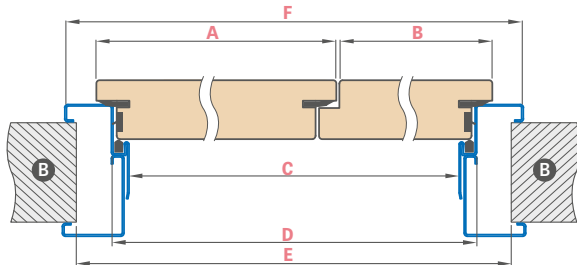

REGULIUOJAMA PLIENINĖ STAKTA (APIMANTI) PRIEŠGAISRINĖ

suvirinta ir dažyta pagal RAL 9003, 9010, 9016, 8003, 8017, 7016, 7022, 7047, 1001

Durų plotis	A	B	C	D	E	F
„110“	860	347	1166	1196	1270	1306
„120“	860 | 960	447 | 347	1266	1296	1370	1406
„130“	860 | 960 | 1060	547 | 447 | 347	1366	1396	1470	1506
„140“	860 | 960 | 1060	647 | 547 | 447	1466	1496	1570	1606
„150“	860 | 960 | 1060	747 | 647 | 547	1566	1596	1670	1706
„160“	860 | 960 | 1060	847 | 747 | 647	1666	1696	1770	1806
„170“	960 | 1060	847 | 747	1766	1796	1870	1906
„180“	1060	847	1866	1896	1970	2006