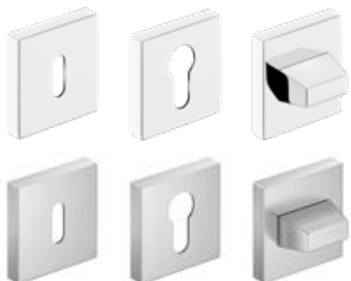

skydo plokštelė raktui 18,30 €* / 22,14 €**
skydo plokštelė cilindriui 18,30 €* / 22,14 €**
skydo plokštelė wc 31,20 €* / 37,75 €**