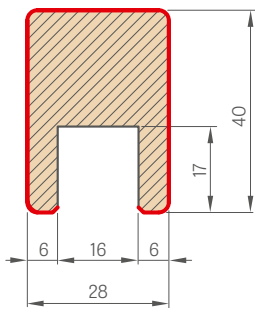

DEKORATYVINĖ JUOSTELĖ