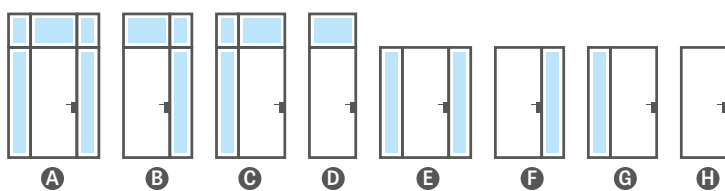

GALIMI SPRENDIMAI