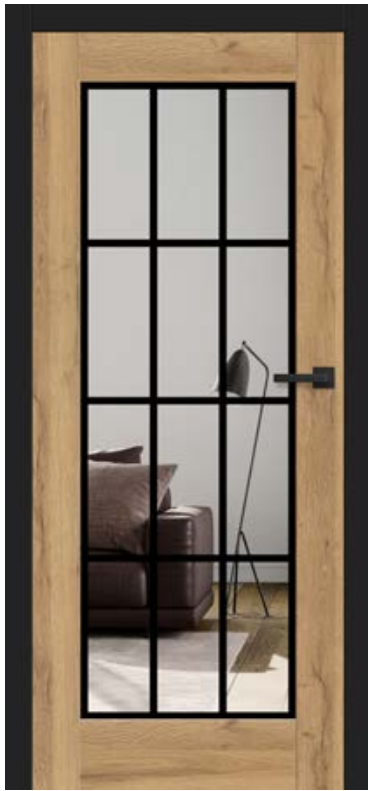

MISKANT 1

MISKANT 2

MISKANT 3

Juodos linijos, 18 mm pločio, dažytos šilkografijos technologija

MISKANT 4

MISKANT 5

MISKANT 6

MISKANT 3 NATŪRALUS AŽUOLAS PREMIUM dekore, su stakta JUODA ST CPL dekore, su CUBE juoda matinė rankena