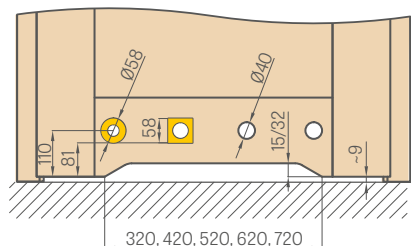

TARPAS PO SUMONTUOTA VARČIA

Pateiktus apatinio tarpo matmenis visuose produktuose prašome patikrinti prieš montavimą, nes leistinas nuokrypis dėl staktos matmenų tolerancijos yra +- 3 mm

ELEKTROMAGNETINĖ SPYNA

(galima naudoti su fiksuota ir reguliuojama stakta užlaidinėms ir lygiabriaunėms varčioms, žr. psl. 184-187, tačiau netinka staktoms stiklo lakštams GRAF ir dvivėrėms durims)

Galimi elektromagnetinių spynų tipai:

- pagrindinis 12 V
- pagrindinis 24 V
- su jungikliu 12 V
- su jungikliu 24 V
- reversinė 12 V
- reversinė 24 V

- **PAGRINDINIS SU JUNGIKLIU** – visada uždarytas, o įjungus įtampą atsидaro
- veikia kaip pagrindinis, bet turi galimybę išjungti perstumiant skląstį
- **REVERSINIS** – įjungus įtampą užsидaro, be įtampos atsидaro

Priešgaisrinėms durims neprieinami reversiniai elektros užraktai ir su jungikliu

VARČIŲ TRUMPINIMAS

Yra galimybė savarankiškai patrupinti varčias pagal PL standartą, maksimaliai iki 50 mm arba iki 80 mm HERSE SET serijos varčiose (jei jos nebuvo patrupintos gamykloje), taip pat plokštinėse varčiose tik su gamykloje sumontuota papildoma apatiniu skersiniu. (DĖMESIO: negalima savarankiškai trumpinti FRAGI varčių, dvivėrių ir priešgaisrinių durų, lygiabriaunėjų varčių stumdomoms sistemoms, stiklo durų GRAF, prieššilaužiminių durų FORTECA RC2 ir FORTECA RC3, taip pat rėminių varčių pagal CZ standartą).

Pagal vadinamąjį CZ standartą pagamintos varčios aukštis yra 47 mm mažesnis nei pagal PL standartą.

Gamyklinis durų patrupinimas sumažina rankenos aukštį ta pačia verte.

Varčios tipas	Rankenos aukštis pagal PL standartą (matuojamas nuo apatinio varčios krašto) [mm]
užlaidinės STILE rėminės varčios	1107
lygiabriaunės STILE rėminės varčios	1110
užlaidinės plokštinės varčios	1110
lygiabriaunės plokštinės varčios	1110
reversinė plokštinė varčia	1110
stiklinės varčios GRAF	1131
FORTECA RC2 ir RC3 varčia	1038
HERSE, HERSE AKUSTIC varčia	1107
HERSE varčia su juostiniu užraktu	1033
HERSE United varčia	1117
LEDA EI30, EI60 varčia	1115