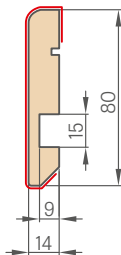

GRINDJUOSTĖ ilgis 2,40 m

- okleinuota kaina už vnt. 14,40 €* / 17,42 €**
- lakuota kaina už vnt. 29,40 €* / 35,57 €**

- Grindjuostė pagaminta iš drėgmei atsparios MDF plokštės. Galima: LAKUOTOS UV, faneruotės: GREKO, ST CPL, PREMIUM ir gruntuota dažymui skirta faneruotė.
- Montavimo būdas – klijavimas prie sienos