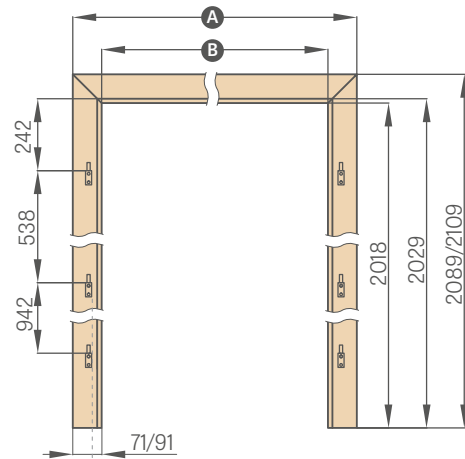

REGULIUOJAMA UŽLAIDINĖ STAKTA DVIVĖRĖMS DURIMS

	,90"	,100"	,110"	,120"	,130"	,140"
A	1092/1132	1192/1232	1292/1332	1392/1432	1492/1532	1592/1632
B	950	1050	1150	1250	1350	1450

	,150"	,160"	,170"	,180"	,190"
A	1692/1732	1792/1832	1892/1932	1992/2032	2092/2132
B	1550	1650	1750	1850	1950

6 cm apvadas / 8 cm apvadas