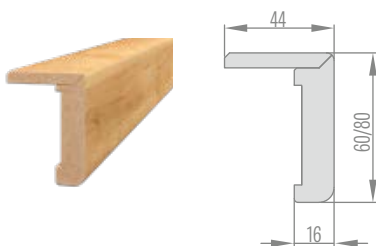

6 cm apvadas / 8 cm apvadas

KAMPINIS APVADAS SU PRATĚSTU LIEŽUVIU REGULIUOJAMAI STAKTAI

6 cm apvadas / 8 cm apvadas

REGULIUOJAMA UŽLAIDINĖ STAKTA

	.60"	.70"	.80"	.90"	.100"	.110"
A	746/786	846/886	946/986	1046/1086	1146/1186	1246/1286
B	604	704	804	904	1004	1104