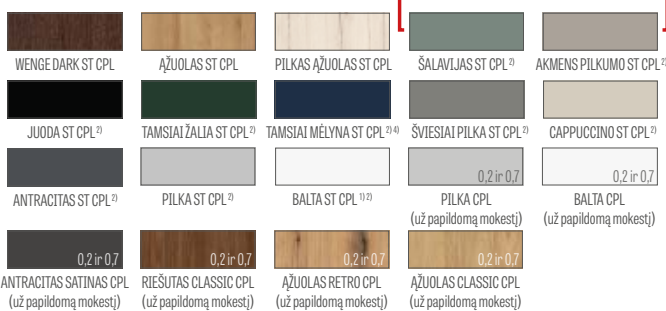

GREKO

PREMIUM

NAUJIENA

CPL

NAUJIENA

1) balta lygi danga, imituojanti dažytą paviršių

2) speciali danga **AntiFinger** ribojanti nešvarumus ir pirštų atspaudų žymes

3) komplektacijoje stakta gaminama NATŪRALUS AŽUOLAS PREMIUM dekore