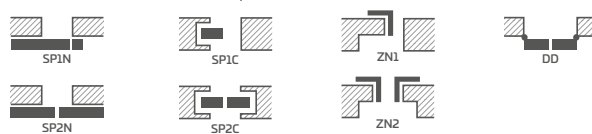

GALIMI SPRENDIMAI (psl. 158-169)

BRIAUNŲ APDAILOS VARIANTAI

STIKLO RĖMELIS