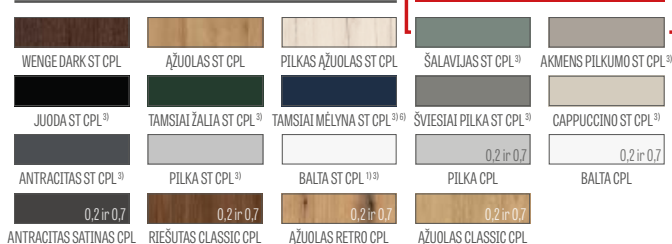

CPL

PREMIUM