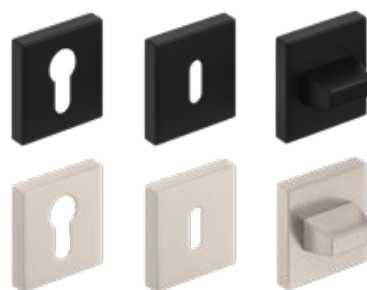

Klasės rankena
PREMIUM

skydo plokštelė raktui 13,50 €* / 16,34 €**
skydo plokštelė cilindriui 13,50 €* / 16,34 €**
skydo plokštelė wc 24,00 €* / 29,04 €**

rankenėlė **CUBE PREMIUM**

Metal-Bud

PRODUCENT KLAMEK

blizgantis chromas, matinė šlifuota chromo danga, matinė šlifuota nikelio danga, juoda matinė