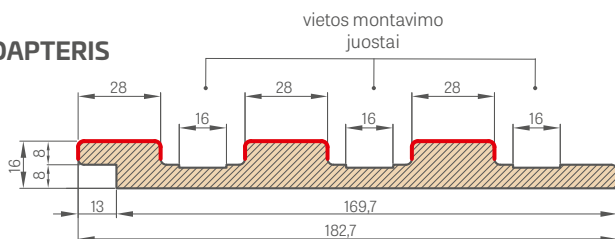

MONTAVIMO JUOSTELĖ

GALINĖ JUOSTELĖ

ADAPTERIS

— OKLEINA

	ST CPL ir PREMIUM (kaina už vnt.)
adapteris, ilgis 2750 mm	30,00 €* / 36,30 €**
dekoratyvinė juosta (su montavimo juosta) ilgis 2750 mm	18,60 €* / 22,51 €**
galinė juosta, ilgis 2750 mm	7,20 €* / 8,71 €**
savaime prilipanti dangtelis, maskuojantis dekoratyvinės juostos pjūvį	0,60 €* / 0,73 €**

Atskiri dekoratyvinių lamelių sistemos elementai yra prekybinio ilgio 2750 mm, tačiau kiekvienas produktas turi gamybinį ilgį 2800 mm ir tokiu ilgiu yra pristatomas, kur 25 mm iš abiejų pusių yra palikta kaip laisvas kraštas savarankiškam apipjovimui prieš montavimą, taip pat kaip atsarga transportavimo pažeidimams.

Sienines lameles galima montuoti ir be adapterio tiesiai prie sienos naudojant tik montavimo juostą, ant kurios montuojama dekoratyvinė juosta.

Dekoratyvinę juostą (su montavimo juosta) galima įsigyti tik po tris vienetus, pvz., 3 vnt., 6 vnt., 9 vnt. ir t.t.

Dangteliai yra prieinami visuose dekoruose ir skirti dekoratyvinės juostos pjūvio maskavimui. Dangteliai iš vienos pusės turi savaimę prilipančią pusę.

adapteris – pakuotėje 1 vnt.

galinė juosta – pakuotėje 1 vnt.

dekoratyvinė juosta + montavimo juosta – pakuotėje 3 vnt. + 3 vnt.