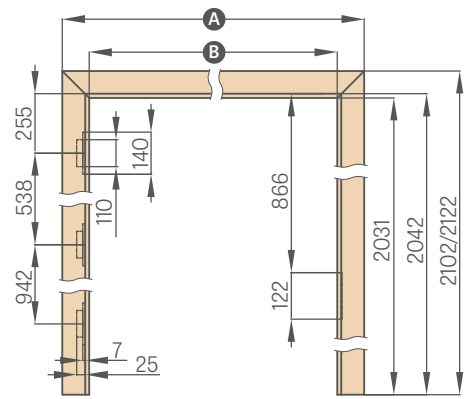

REGULIUOJAMA LYGIABRIAUNĖ STAKTA – NORMA PL

	.60N"	.60"	.70N"	.70"	.80N"	.80"
A	747/787	771/811	847/887	871/911	947/987	971/1011
B	605	629	705	729	805	829

	.90N"	.90"	.100"	.110"
A	1047/1087	1071/1111	1171/1211	1271/1311
B	905	929	1029	1129

Plotis 60N, 70N, 90N galima tik modeliams ALTAMURA 1, BALDUR 1 ir UNO PREMIUM