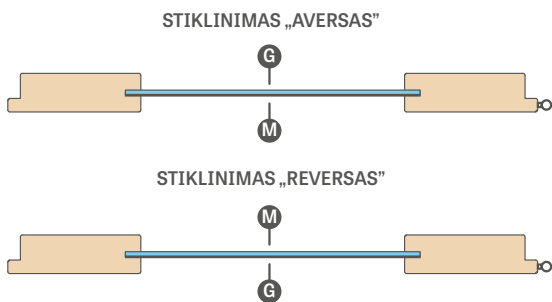

STANDARTINIS STIKLINIMAS SU MATOMU VYRIU

1. **G** – lygi pusė   **M** – matinė pusė su dekoru arba bespalvė su dekoru