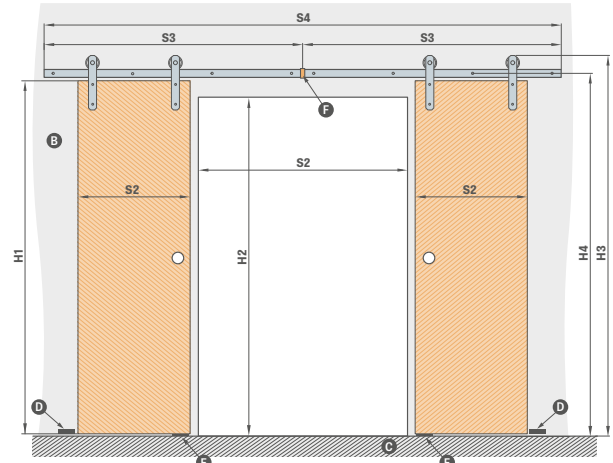

„60“	„70“	„80“	„90“	„100“
S1 varčios plotis	644	744	844	944	1044
S2 angų plotis sienoje¹⁾	574	674	774	874	974
H1 varčios aukštis	2030 (2112)⁴⁾				
H2 angų aukštis sienoje	1962 (2044)⁴⁾				
H3 bendras sistemos aukštis	2170 (2252)⁴⁾				
H4 aukštis iki montavimo angų bėgyje	2082 (2164)⁴⁾				

	„120“	„140“	„160“	„180“	„200“
S1 varčios plotis	2 x 644	2 x 744	2 x 844	2 x 944	2 x 1044
S2 angų plotis sienoje¹⁾	1202	1402	1602	1802	2002
S3 bėgio plotis	2000	2000	2000	2500	2500
S4 bendras bėgio plotis²⁾	4000	4000	4000	5000	5000
H1 varčios aukštis	2030 (2112)⁴⁾				
H2 angų aukštis sienoje	1962 (2044)⁴⁾				
H3 bendras sistemos aukštis	2170 (2252)⁴⁾				
H4 aukštis iki montavimo angų bėgyje	2082 (2164)⁴⁾				

BĖGIS VIENOS SISTEMOS ILGIO:

- 200 cm „60“, „70“, „80“ varčiai
- 250 cm „90“, „100“ varčiai

- **B** – siena **C** – grindys **D** – prie sienos montuojamas atmušėjas
- **E** – vediklis **F** – bėgių jungtis²⁾

¹⁾ uždaryta varčia uždengia po 35 mm iš abiejų pusių

²⁾ dvivėreje sistemoje bėgis sudarytas iš dviejų bėgių, sujungtų jungtimi

³⁾ BALDUR 8 modelyje ovalus ir kvadratinis pochwytas dengia frezavimą

⁴⁾ norma PL2112

⁵⁾ naudojamas vienpusis viengubai sistemai, dvipusis dvigubai sistemai

* KAINA BE PVM, ** KAINA SU PVM