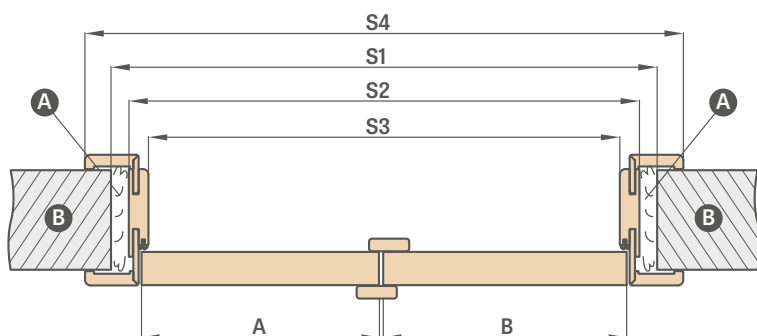

DVIVĖRĖS DURYS

LYGIABRIAUNĖS

DVIVĖRĖS LYGIABRIAUNĖS DURYS SU REGULIUOJAMA STAKTA