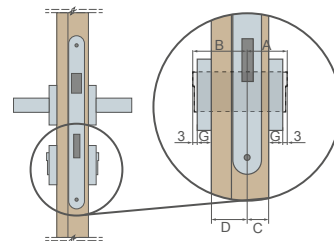

KAIP PASIRINKTI ĮDĖKLĄ

Pavyzdinis įdėklo dydžio apskaičiavimas plokščių ir rėminių durų (40 mm) su G = 7 mm apkausto storiu
 $A/B = (C + G + 3) / (D + G + 3)$
 $A/B = (15 + 7 + 3) / (25 + 7 + 3)$
 $A/B = 25/35$

Durų tipas	Varčios storis	Spynos padėties proporcija duryse (C/D)	Rekomenduojamas įdėklo dydis (A/B)¹⁾
plokštinės, rėminės (užlaidinės)	40 mm	15/25	26/36
plokštinės, rėminės (lygiabriaunės)	40 mm	20/20	30/30
reversinės	40 mm	15/25	26/36
HERSE	46 mm	15/31	30/45
LEDA EI 30	50 mm	19/31	30/40
LEDA EI 60	60 mm	19/41	30/50
FORTECA RC2 ir RC3	46 mm	20/26	30/40, 35/40²⁾
LOFT	39 mm (kasetė)	9/30	20/40

¹⁾ rekomenduojamas įdėklo dydis, kai apkausto storis 7 mm ir tarpas nuo 2 mm iki 4 mm
²⁾ atidaromoms į vidų