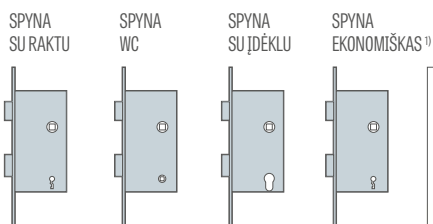

FURNITŪRA – SPYNOS SU SKLĄŠČIU IR UŽRANKA

(galimi sidabrinės spalvos arba už papildomą mokestį juodos spalvos)

SPYNŲ ATSTUMAI:

1. Magnetinių spynų atstumai yra tokie:
 - raktas, WC: 90 mm
 - įdėklas: 85 mm
 - (taikoma lygiabriaunėms varčioms su magnetine spyna ir reversinėms varčioms)
2. Spynų su skląščiu ir užranka atstumas yra:
 - raktas, WC, įdėklas: 72 mm
 - (taikoma užlaidinėms varčioms ir lygiabriaunėms varčioms su skląščio ir užrankos spyna (pasirinktinė spyna))