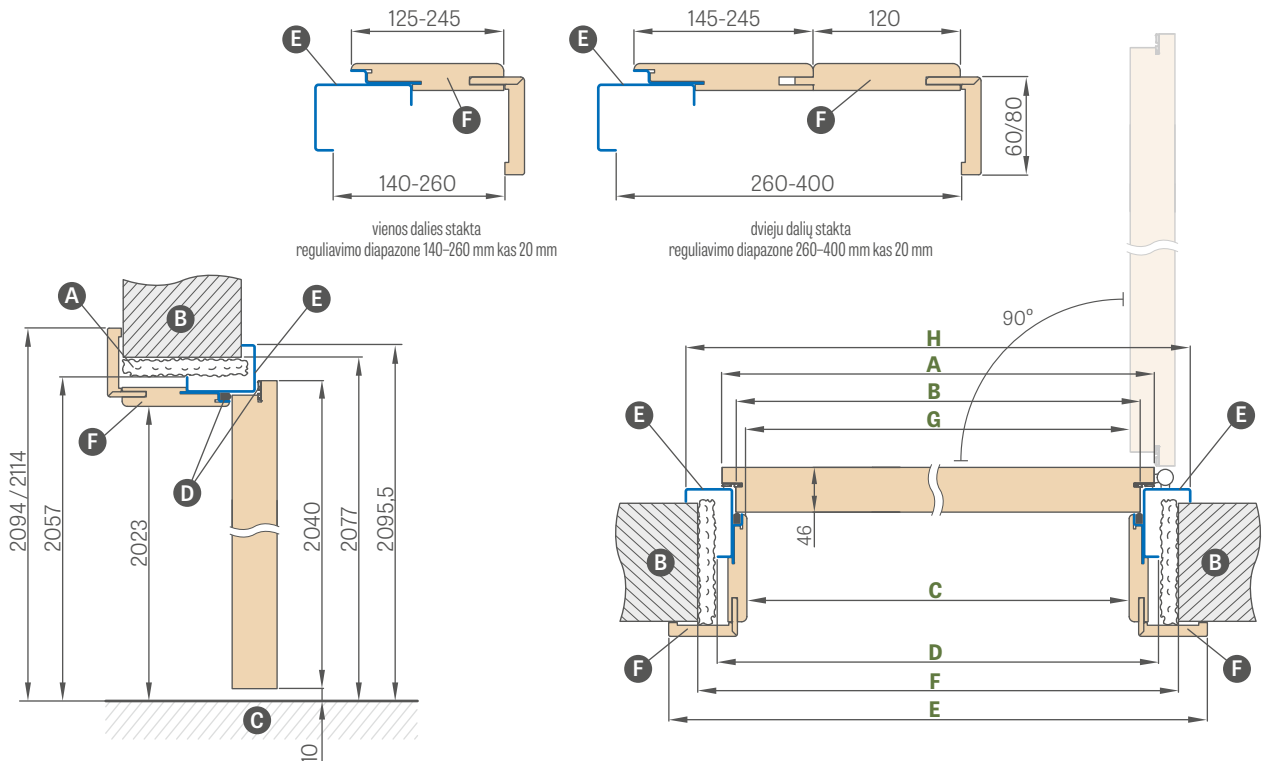

PLIENO STAKTA UNITED

HERSE SET, HERSE MAX SET

UNITED PLIENINĖS STAKTOS SCHEMA

Durų plotis	A	B	C	D	E	F	G	H
„80U“	844	817	791,5	859	933,5 / 973,5	899	790	935
„90EU“	960	933	907,5	975	1049,5 / 1089,5	1015	906	1051
„100U“	1044	1017	991,5	1059	1133,5 / 1173,5	1099	990	1135

„90EU“ – investicinis plotis UNITED plieninėje staktoje

1. **A** – montavimo putos   **B** – siena   **C** – grindys   **D** – guminė tarpinė
   E – plieninė dalis dažyta RAL spalva   **F** – MDF dalis laminuota

Reguliavimo diapazonas min.-maks (mm)	PLIENO STAKTA UNITED (plieninė dalis dažyta RAL)		
	GREKO	ST CPL ir PREMIUM	CPL 0,2
140-160	371,70 €* / 449,76 €**	385,20 €* / 466,09 €**	399,90 €* / 483,88 €**
160-180	378,90 €* / 458,47 €**	393,30 €* / 475,89 €**	408,30 €* / 494,04 €**
180-200	382,50 €* / 462,82 €**	396,30 €* / 479,52 €**	411,30 €* / 497,67 €**
200-220	387,60 €* / 469,00 €**	401,40 €* / 485,69 €**	416,10 €* / 503,48 €**
220-240	392,70 €* / 475,17 €**	407,10 €* / 492,59 €**	421,80 €* / 510,38 €**
240-260	398,10 €* / 481,70 €**	412,20 €* / 498,76 €**	427,20 €* / 516,91 €**
260-280	403,20 €* / 487,87 €**	417,60 €* / 505,30 €**	432,60 €* / 523,45 €**
280-300	408,60 €* / 494,41 €**	422,70 €* / 511,47 €**	437,40 €* / 529,25 €**
300-320	413,70 €* / 500,58 €**	428,10 €* / 518,00 €**	443,10 €* / 536,15 €**
320-340	419,10 €* / 507,11 €**	433,20 €* / 524,17 €**	448,20 €* / 542,32 €**
340-360	438,90 €* / 531,07 €**	453,00 €* / 548,13 €**	467,70 €* / 565,92 €**
360-380	444,30 €* / 537,60 €**	458,40 €* / 554,66 €**	473,10 €* / 572,45 €**
380-400	454,80 €* / 550,31 €**	468,60 €* / 567,01 €**	483,30 €* / 584,79 €**

UŽ PAPILDOMĄ MOKESTĮ

elektrinis užraktas	139,20 €* / 168,43 €**
sutvirtinimas durų pritraukikliui	14,10 €* / 17,06 €**
varčios sutrumpinimas su plienine stakta UNITED iki 6 cm kas 1 cm	46,50 €* / 56,27 €**
slenkstis nerūdijantis plienas aukštis 20 mm	37,20 €* / 45,01 €**
pagaminta iš cinkuotos skardos	+10% (nuo kainų lentelėje)
nestandartinis RAL (neapima retų, intensyvių, perlmutrinių ir metalinių spalvų)	+10% (nuo kainų lentelėje)