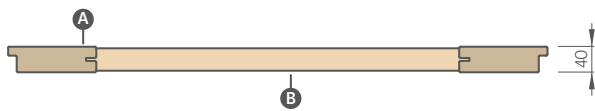

- papildoma sistema ZN2

- dvivėrės durys

OTTIMO DURŲ PAVIRŠIAUS VALYMO, GAIVINIMO IR ATNAUJINIMO RINKINYS

kaina 35,10 €* / 42,47 €**

STILE RĒMINĒ VARČIA

- A** – MDF rēmai
- B** – MDF skersiniai

Stabili skersinė juosta, 35 mm arba 22 mm storio