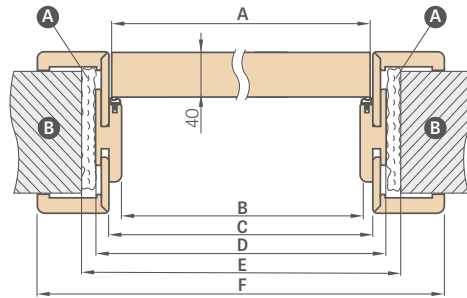

REGULIUOJAMA STAKTA

LYGIABRIAUNĖS VARČIOS

REGULIUOJAMA STAKTA INTERVALAS 80-95 mm

6 cm apvadas / 8 cm apvadas

Staktoje, kurios intervalas 80-95 mm, kampinio apvado plunksną reikia savarankiškai patrupinti iki reikiamo ilgio

STAKTOS SUJUNGIMAS

REGULIUOJAMOS STAKTOS REGULIAVIMO INTERVALAS

6 cm apvadas / 8 cm apvadas

³⁾ 40 mm, kai intervalas 295-335 mm

Reguliavimo diapazonas min.-maks (mm)	REGULIUOJAMA STAKTA apvadas 6 cm ir 8 cm			
	GREKO	ST CPL ir PREMIUM	CPL 0,2	LAKUOTOS UV
80-95	272,10 €* / 329,24 €**	289,20 €* / 349,93 €**	304,50 €* / 368,44 €**	382,50 €* / 462,82 €**
95-115				
115-135				
135-155	285,00 €* / 344,85 €**	301,50 €* / 364,81 €**	316,50 €* / 382,96 €**	402,30 €* / 486,78 €**
155-175				
175-195				
195-215	292,50 €* / 353,93 €**	309,00 €* / 373,89 €**	324,00 €* / 392,04 €**	422,10 €* / 510,74 €**
215-235				
235-255				
255-275	300,30 €* / 363,36 €**	317,10 €* / 383,69 €**	331,80 €* / 401,48 €**	442,20 €* / 535,06 €**
275-295				
295-315	310,50 €* / 375,70 €**	327,30 €* / 396,03 €**	342,00 €* / 413,82 €**	452,40 €* / 547,40 €**
315-335				
335-355	324,00 €* / 392,04 €**	341,10 €* / 412,73 €**	355,80 €* / 430,52 €**	465,90 €* / 563,74 €**
355-375	354,60 €* / 429,07 €**	371,40 €* / 449,39 €**	386,10 €* / 467,18 €**	491,70 €* / 594,96 €**
375-395	369,90 €* / 447,58 €**	386,70 €* / 467,91 €**	401,40 €* / 485,69 €**	511,50 €* / 618,91 €**
395-415				

REGULIUOJAMOS STAKTOS SCHEMA

Durų plotis	A	B	C	D	E	F
„60N“³⁾	620	605	627	649	688	747* / 787**
„60“	644	629	651	673	714	771* / 811**
„65“	695	680	702	724	764	822* / 862**
„70N“³⁾	720	705	727	749	788	847* / 887**
„70“	744	729	751	773	814	871* / 911**
„75“	795	780	802	824	864	922* / 962**
„80N“	820	805	827	849	888	947* / 987**
„80“	844	829	851	873	914	971* / 1011**
„85“	895	880	902	924	964	1022* / 1062**
„90N“³⁾	920	905	927	949	988	1047* / 1087**
„90“	944	929	951	973	1014	1071* / 1111**
„95“	995	980	1002	1024	1064	1122* / 1162**
„100“	1044	1029	1051	1073	1114	1171* / 1211**
„110“	1144	1129	1151	1173	1214	1271* / 1311**

* apvadas 6 cm / ** apvadas 8 cm