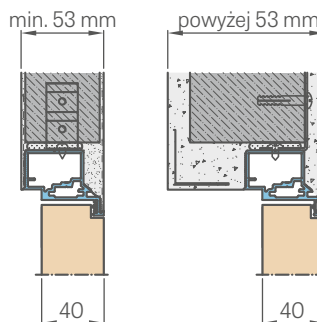

MONTAVIMAS MŪRE

* KAINA BE PVM, ** KAINA SU PVM

¹⁾ norma PL2112