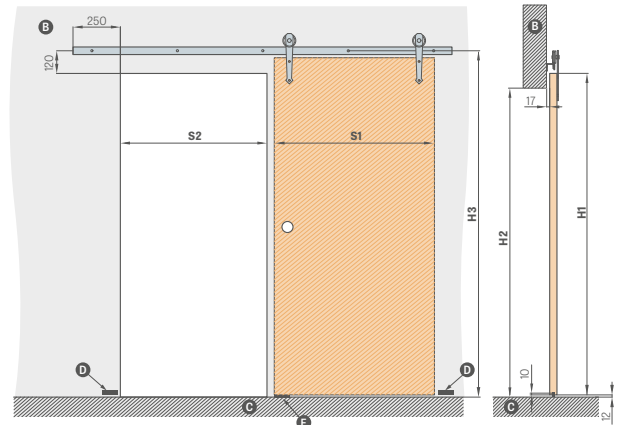

„60“	„70“	„80“	„90“	„100“
S1 varčios plotis	644	744	844	944	1044
S2 angų plotis sienoje	574	674	774	874	974
H1 varčios aukštis	2150	2150	2150	2150	2150
H2 angų aukštis sienoje	2082	2082	2082	2082	2082
H3 aukštis iki montavimo angų bėgyje	2202	2202	2202	2202	2202

B–siena **C**–grindys **D**–prie sienos montuojamas atmušėjas **E**–vediklis