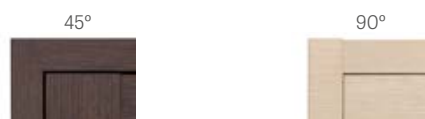

STAKTOS SUJUNGIMAS