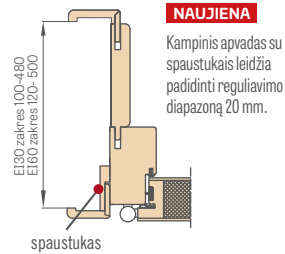

PRIEŠGAISRINĖS STAKTOS PJŪVIS SU SIENA IR KAMPINIŲ APVADŲ SU SPAUSTUKU

PRIEŠGAISRINĖS STAKTOS PJŪVIS SU PAGRINDINE SIENOS APDAILA