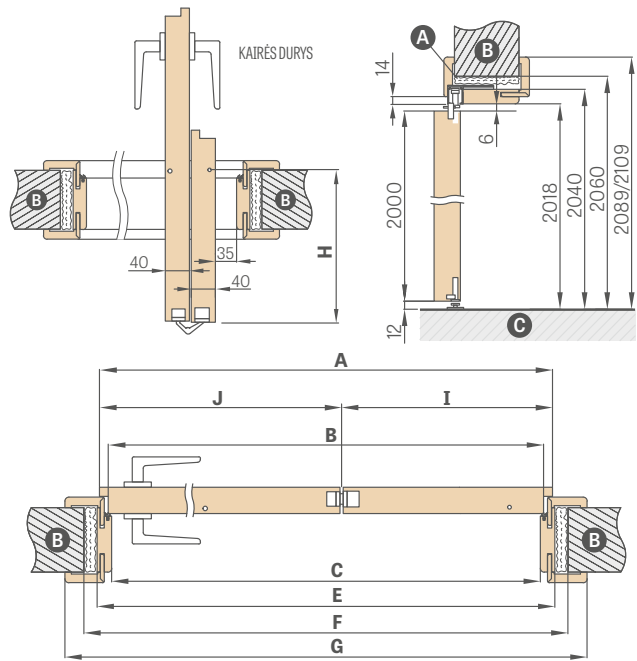

SULANKSTOMA VARČIA

255,30 €* / 308,91 €**

A – putos B – siena C – grindys

Durų plotis	A	B	C	E	F	G	H	I	J
„60“	641	614	604	648	688	746* / 786**	152,5	218	418
„70“	741	714	704	748	788	846* / 886**	202,5	268	468
„80“	841	814	804	848	888	946* / 986**	252,5	318	518
„90“	941	914	904	948	988	1046* / 1086**	302,5	368	568
„100“	1041	1014	1004	1048	1088	1146* / 1186**	352,5	418	618

* apvadas 6 cm / ** apvadas 8 cm jungimas tik 45 laipsnių kampu

GALIMI VARČIŲ PLOČIAI

60 70 80 90 100

montavimo filmas
<https://youtu.be/tzccmzy7rvq>

Reguliavimo diapazonas min.-maks (mm)	KAINA	Reguliavimo diapazonas min.-maks (mm)	KAINA
80-100	211,50 €* / 255,91 €**	240-260	255,30 €* / 308,91 €**
100-120	213,60 €* / 258,46 €**	260-280	261,30 €* / 316,17 €**
120-140	219,30 €* / 265,35 €**	280-300	273,00 €* / 330,33 €**
140-160	225,60 €* / 272,98 €**	300-340	279,00 €* / 337,59 €**
160-180	234,60 €* / 283,87 €**	340-360	301,20 €* / 364,45 €**
180-200	237,60 €* / 287,50 €**	360-380	307,50 €* / 372,07 €**
200-220	243,60 €* / 294,76 €**	380-400	319,20 €* / 386,23 €**
220-240	249,30 €* / 301,65 €**	400-420	325,50 €* / 393,85 €**

Už kiekvienus 2 cm papildomas mokestis 14,10 €* / 17,06 €** (remiantis kaina iš intervalo 400-420 mm) iki intervalo 500-520 mm

1) balta lygi danga, imituojanti dažytą paviršių

2) speciali danga **AntiFinger** ribojanti nešvarumus ir pirštų atspaudų žymes

3) komplektacijoje stakta gaminama NATŪRALUS AŽUOLAS PREMIUM dekore

4) iki atsargų pabaigos