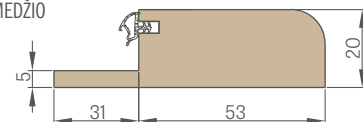

SLANKSTIS IŠ KIETMEDŽIO