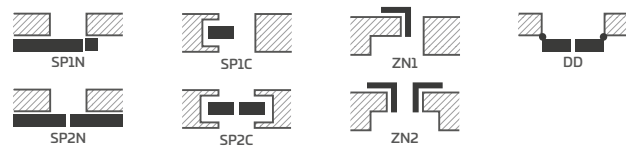

GALIMI SPRENDIMAI (p. 158-169)

GALIMI VARČIŲ PLOČIAI

NAUJIENA

60 65 70 75 80N²⁾ 80 85 90 95 100

* KAINA BE PVM, ** KAINA SU PVM, **/* Kaina taikoma varčioms ir neapima durų rankenos ir staktos

²⁾ tik lygiabriaunėms varčioms

³⁾ dekoratyvinė karūna kartu su apvadinėmis juostelėmis už papildomą mokestį, psl. 155

⁴⁾ netaikoma arkoms