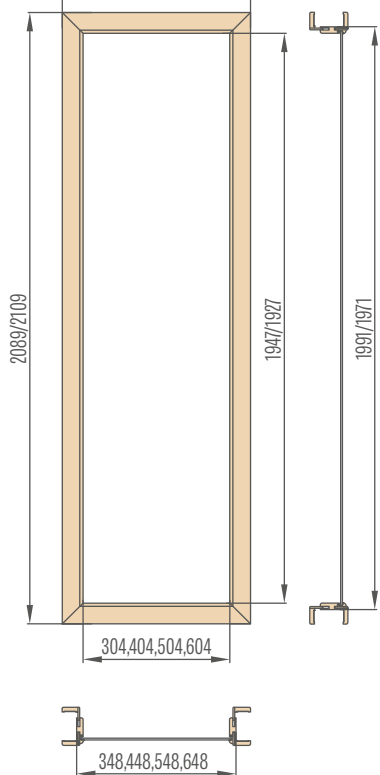

* KAINA BE PVM

Šoniniai švieslangiai reguliuojamos užlaidinės staktos su 6 cm apvadas / 8 cm apvadas

„30“ „40“ „50“ „60“

446/486, 546/586, 646/686, 746/786

Kampiniai švieslangiai reguliuojamos užlaidinės staktos su 6 cm apvadas / 8 cm apvadas