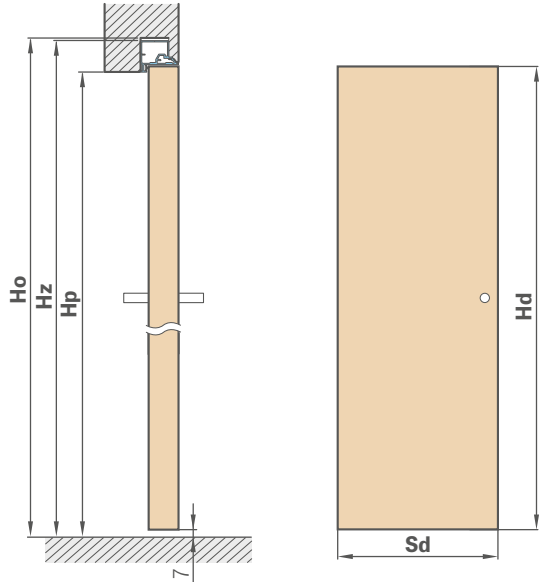

PASLĖPTA ALIUMINIO STAKTA

305,70 €* / 369,90 €**

STANDARTINIAI MATMENYS LYGIABRIAUNIŲ DURŲ, ATSIDARANČIŲ | IŠORĖ

Varčios plotis	Statybinio angos plotis	Išorinis staktos plotis	Pereinamojo tarpo plotis
Sd [mm]	So [mm]	Sz [mm]	Sp [mm]
620	700	690	605
720	800	790	705
820	900	890	805
920	1000	990	905
1020	1100	1090	1005