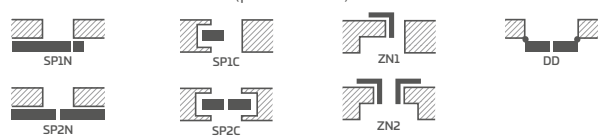

GALIMI VARČIŲ PLOČIAI **NAUJIENA**

GALIMI SPRENDIMAI (psl. 158-169)

BRIAUNŲ APDAILOS VARIANTAI

STIKLO RĖMELIS