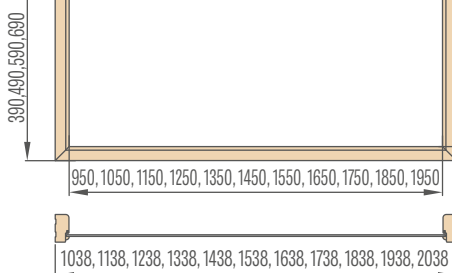

Viršutiniai švieslangiai fiksuotos staktos vienėrių durų

„60“ „70“ „80“ „90“ „100“

692,792,892,992,1092

Viršutiniai švieslangiai fiksuotos staktos dvivėrių durų

„90“ „100“ „110“ „120“ „130“ „140“ „150“ „160“ „170“ „180“ „190“