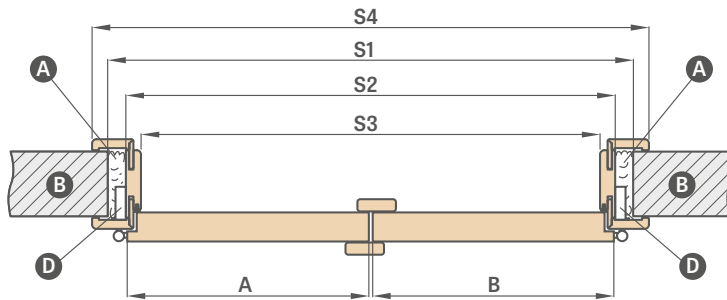

DVIVĖRĖS DURYS

UŽLAIDINĖS

DVIVĖRĖS UŽLAIDINĖS DURYS SU REGULIUOJAMA STAKTA

A – putas B – siena C – grindys D – vėrių lizdas

Reguliuojama stakta		DVIVĖRĖS DURYS										
		,90"	,100"	,110"	,120"	,130"	,140"	,150"	,160"	,170"	,180"	,190"
A+B	Varčios plotis	988	1088	1188	1288	1388	1488	1588	1688	1788	1888	1988
S1	Angos plotis sienoje	1034	1134	1234	1334	1434	1534	1634	1734	1834	1934	2034
S2	Išorinis staktos plotis	994	1094	1194	1294	1394	1494	1594	1694	1794	1894	1994
S3	Staktos šviesos plotis	950	1050	1150	1250	1350	1450	1550	1650	1750	1850	1950
S4	Staktos uždengimo plotis apvadas 6 cm / apvadas 8 cm	1092 / 1132	1192 / 1232	1292 / 1332	1392 / 1432	1492 / 1532	1592 / 1632	1692 / 1732	1792 / 1832	1892 / 1932	1992 / 2032	2092 / 2132
H1	Varčios aukštis	2030 (2112)²										
H2	Angos aukštis sienoje	2060 (2142)²										
H3	Išorinis staktos aukštis	2040 (2122)²										
H4	Staktos šviesos aukštis	2018 (2100)²										
H5	Staktos uždengimo aukštis 6 cm apvadas / 8 cm apvadas	2089 / 2109 (2171 / 2191)²