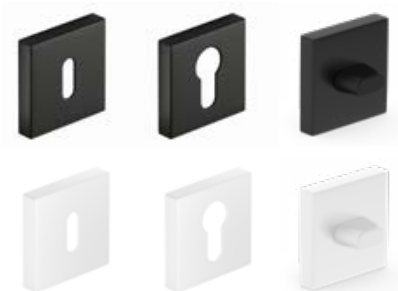

RANKENOS PLOKŠTINĖMS IR RĖMINĖMS VARČIOMS

rankenėlės **DECO** struktūrinė, **IBIZA**, **LINEA**, **TREND**

blizgantis chromas, satininis nikelis, grafitas/chromas, balta matinė, juoda matinė

Metal-Bud

PRODUCENT KLAMEK

struktūrinė rankena DECO 36,00 €* / 43,56 €**

22,20 €* / 26,86 €**

22,20 €* / 26,86 €**

22,20 €* / 26,86 €**

skydo plokštėlė raktui 12,00 €* / 14,52 €**
skydo plokštėlė cilindriui 12,00 €* / 14,52 €**
skydo plokštėlė wc 15,90 €* / 19,24 €**

* KAINA BE PVM, ** KAINA SU PVM