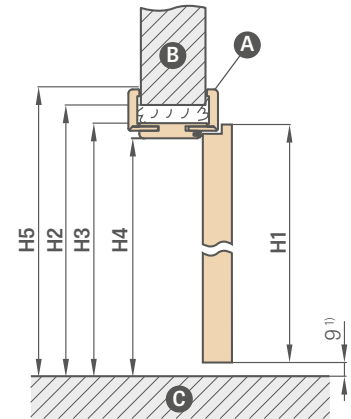

DVIVĖRĖS DURYS

UŽLAIDINĖS

DVIVĖRĖS UŽLAIDINĖS DURYS SU REGULIUOJAMA STAKTA

A – putas B – siena C – grindys D – vėrių lizdas

Reguliuojama stakta		DVIVĖRĖS DURYS										
		,90"	,100"	,110"	,120"	,130"	,140"	,150"	,160"	,170"	,180"	,190"
A+B	Varčios plotis	988	1088	1188	1288	1388	1488	1588	1688	1788	1888	1988
S1	Angos plotis sienoje	1034	1134	1234	1334	1434	1534	1634	1734	1834	1934	2034
S2	Išorinis staktos plotis	994	1094	1194	1294	1394	1494	1594	1694	1794	1894	1994
S3	Staktos šviesos plotis	950	1050	1150	1250	1350	1450	1550	1650	1750	1850	1950
S4	Staktos uždengimo plotis apvadas 6 cm / apvadas 8 cm	1092 / 1132	1192 / 1232	1292 / 1332	1392 / 1432	1492 / 1532	1592 / 1632	1692 / 1732	1792 / 1832	1892 / 1932	1992 / 2032	2092 / 2132
H1	Varčios aukštis	2030 (2112)²										
H2	Angos aukštis sienoje	2060 (2142)²										
H3	Išorinis staktos aukštis	2040 (2122)²										
H4	Staktos šviesos aukštis	2018 (2100)²										
H5	Staktos uždengimo aukštis 6 cm apvadas / 8 cm apvadas	2089 / 2109 (2171 / 2191)²