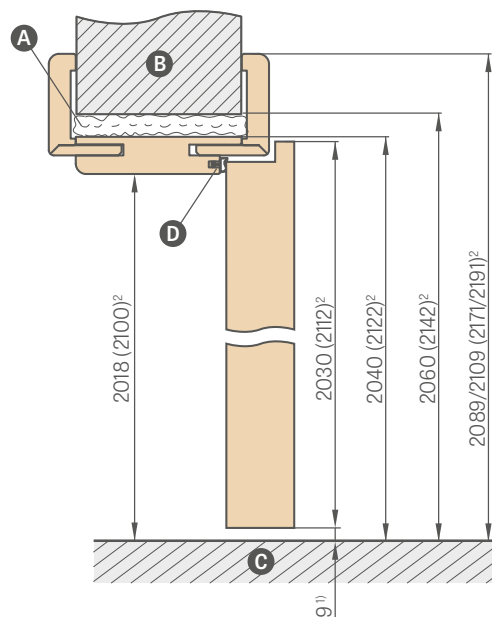

¹⁾ Leistina staktos matmenų nuokrypa dėl gamybos tolerancijos ± 3 mm (rekomenduojame patikrinti prieš montuojant)

²⁾ PL2112 standartas už papildomą 15 % mokestį

A–putos **B**–siena **C**–grindys **D**–guminė tarpinė **E**–vyrių lizdas