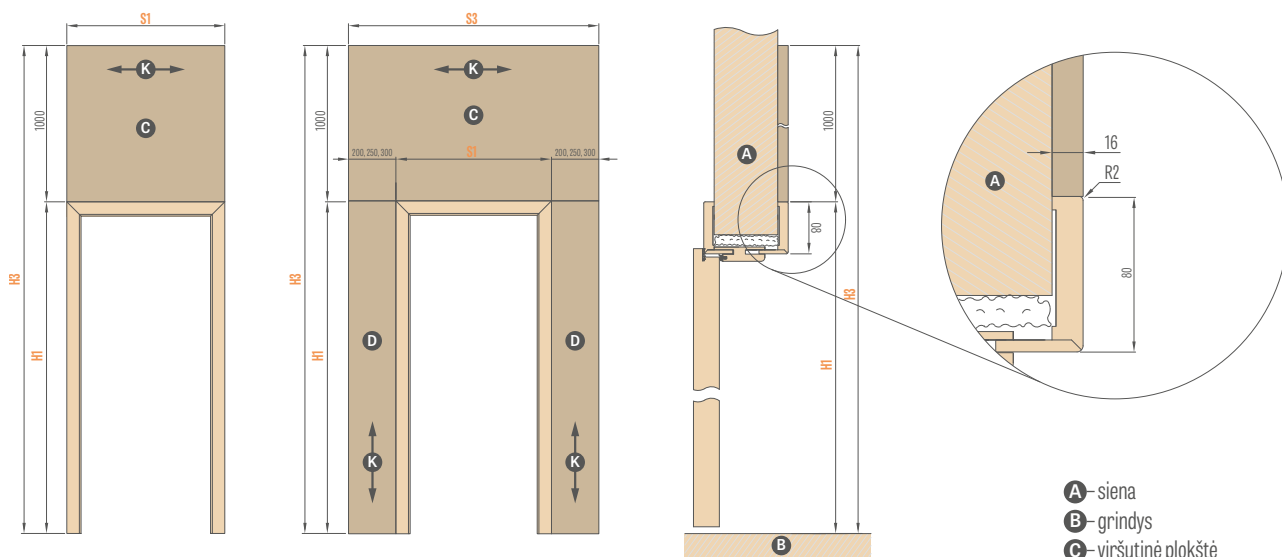

STAKTĄ PRAPLEČIANČIOS PLOKŠTĖS

MONTUOJAMOS PRIE SIENOS

Viršutinėje plokštėje medienos raštas yra horizontalus, o šoninėse plokštėse – vertikalus (kaip ir staktos apvaduose).
Plokštės prieinamos tik 8 cm pločio apvadui.

- **A** – siena
- **B** – grindys
- **C** – viršutinė plokštė
- **D** – šoninė plokštė
- **K** – medienos rašto kryptis

VIDAUS DURYS ^{1) 3)}				
Staktos tipas	H1	H3	Plotis	S1
Reguliuojama stakta užlaidinė	2109	3109	„60“	786
			„70“	886
			„80“	986
			„90“	1086
			„100“	1186
Reguliuojama stakta lygiabriaunė	2122	3122	„60“	811
			„70“	911
			„80N“	987
			„80“	1011
			„90“	1111
Reversinė stakta (pusė sulygiuota su varčia)	2122	3122	„60“	791
			„70“	891
			„80N“	966
			„80“	991
			„90“	1091
Reversinė stakta	2144	3144	„60“	834
			„70“	934
			„80N“	1010
			„80“	1034
			„90“	1134
			„100“	1234
			„110“	1334
VIRŠUTINĖ PLOKŠTĖ (1000 x S1) ¹⁾				

ĮĖJIMO DURYS ³⁾ (plokštės iš laiptinės pusės, durys atsidero į vidų)										
Staktos tipas	H1	H3	Plotis	S1	S3					
Reguliuojama stakta HERSE	2109	3109	„80“	986	1186	1236	1286	1386	1486	1586
			„90E“	1090	1290	1340	1390	1490	1590	1690
			„100“	1186	1386	1436	1486	1586	1686	1786
			„80N“	1012	1212	1262	1312	1412	1512	1612
fiksuota stakta HERSE „spauštukas“	2142	3142	„80“	1052	1252	1302	1352	1452	1552	1652
			„90E“	1156	1356	1406	1456	1556	1656	1756
			„100“	1252	1452	1502	1552	1652	1762	1852
fiksuota stakta FORTECA „spauštukas“	2147	3147	„80N“	1012	1212	1262	1312	1412	1512	1612
			„80“	1056	1256	1306	1356	1456	1556	1656
			„90E“	1156	1356	1406	1456	1556	1656	1756
			„100“	1256	1456	1506	1556	1656	1756	1856
Fiksuota stakta su reguliavimu FORTECA (iš apdailos pusės)	2136	3136	„80N“	990	1190	1240	1290	1390	1490	1590
			„80“	1034	1234	1284	1334	1434	1534	1634
			„90E“	1134	1334	1384	1434	1534	1634	1734
fiksuota stakta LEDA „spauštukas“	2147	3147	„80“	1085	1285	1335	1385	1485	1585	1685
			„90E“	1185	1385	1435	1485	1585	1685	1785
			„100“	1285	1485	1535	1585	1685	1785	1885
Fiksuota stakta su reguliavimu LEDA (iš apdailos pusės)	2136	3136	„80“	1063	1263	1313	1363	1463	1563	1663
			„90E“	1163	1363	1413	1463	1563	1663	1763
			„100“	1263	1463	1513	1563	1663	1763	1863
					PANELIS 200	PANELIS 250	PANELIS 300	2 x PANELIS 200	2 x PANELIS 250	2 x PANELIS 300
					VIENPUSIS ŠONINIS PANELIS			DVIPUSIS ŠONINIS PANELIS		

STAKTĄ PRAPLEČIANČIOS PLOKŠTĖS ²⁾ – kaina už m²	
GREKO	84,30 €* / 102,00 €** už m²
CPL0,2, ST CPL ir PREMIUM	126,60 €* / 153,19 €** už m²
LAKUOTOS UV	168,90 €* / 204,37 €** už m²

¹⁾ vidaus įėjimo durų staktoms galimos tik viršutinės plokštės

²⁾ plokštės iš visų keturių kraštų apdailintos briauna, kurios spalva artima plokštės paviršiui. Paviršiaus plotą apskaičiuojame pagal aukščiau esančias lenteles.

³⁾ plokštės galimos tik 8 cm apvado staktos sprendimams