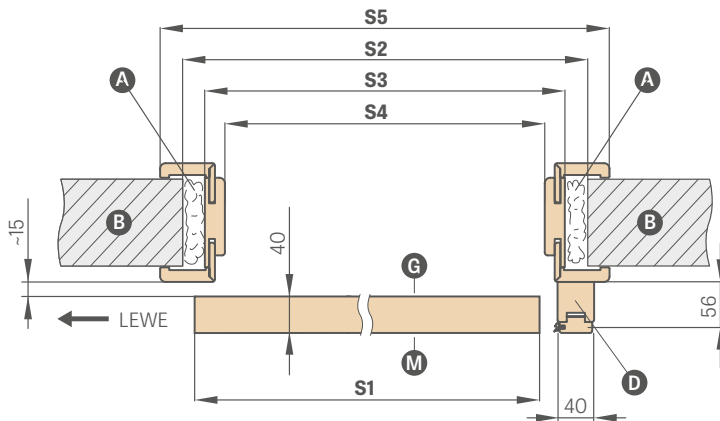

SIENINĖ STUMDOMOJI SISTEMA

SU STAKTOS APDAILA

SP1Nz arba SP1Nb (kairė AVERSAS versija)