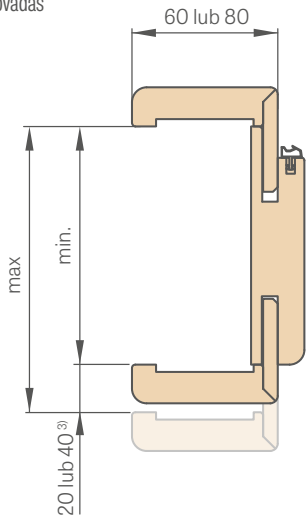

REGULIUOJAMOS STAKTOS REGULIAVIMO DIAPAZONAS

6 cm apvadas / 8 cm apvadas

³⁾ 40 mm diapazonui 300-340 mm

Staktoje, kurios diapazonas 65-80 mm, kampinio apvado liežuvelį reikia savarankiškai patrumpinti iki reikiamo diapazono