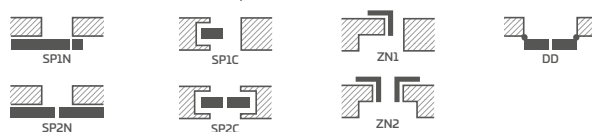

GALIMI SPRENDIMAI (psl. 158-169)

BRIAUNŲ APDAILOS VARIANTAI

STIKLO RĒMELIS