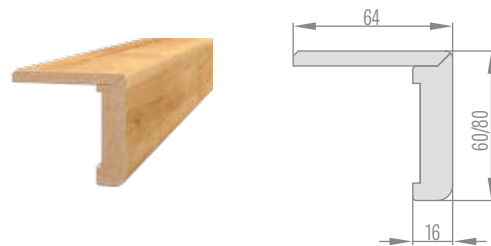

6 cm apvadas / 8 cm apvadas

KAMPINIS APVADAS SU PRATĚSTU LIEŽUVIU REGULIUOJAMAI STAKTAI

6 cm apvadas / 8 cm apvadas

REGULIUOJAMA UŽLAIDINĖ STAKTA

	.60"	.70"	.80"	.90"	.100"	.110"
A	746/786	846/886	946/986	1046/1086	1146/1186	1246/1286
B	604	704	804	904	1004	1104