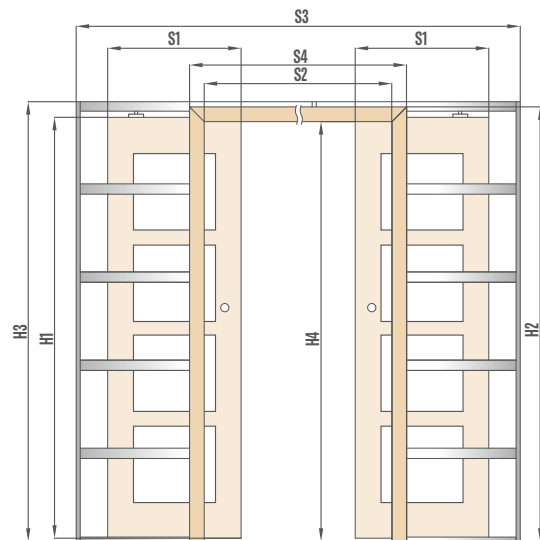

Naudoti tik su plokštinėmis varčiomis, kurios turi stiklo rėmelį.
Sistema turi pilkus dulkių šepetėlius.

- A – siena
- L – aliumininė kasetė
- P – gipso kartono plokštė
- G – stiklo lygi pusė
- S – varčia
- K – dulkių šepetėliai
- M – stiklo matinė pusė