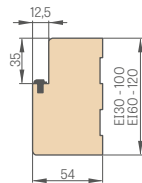

KAMPINIS APVADAS 6 cm ir 8 cm su spaustukais

spauštukas (rinkinyje 3 vnt.)

PRIEŠGAISRINĖS FIKSUOTOS STAKTOS PJŪVIS