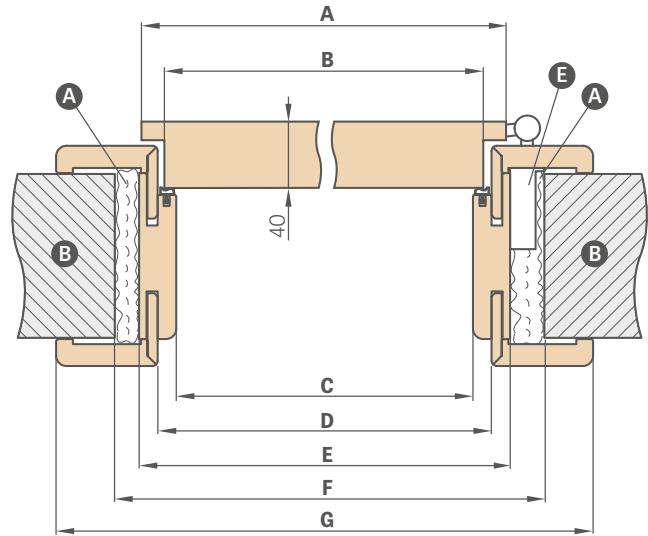

STAKTOS SUJUNGIMAS

montavimo vaizdo įrašas:
<https://youtu.be/habWXyC198c>

REGULIUOJAMOS STAKTOS SCHEMA

Durų plotis	A	B	C	D	E	F	G
„60“	644	618	604	626	648	688	746*/786**
„65“	695	669	655	677	699	739	797*/837**
„70“	744	718	704	726	748	788	846*/886**
„75“	795	769	755	777	799	839	897*/937**
„80“	844	818	804	826	848	888	946*/986**
„85“	895	869	855	877	899	939	997*/1037**
„90“	944	918	904	926	948	988	1046*/1086**
„95“	995	969	955	977	999	1039	1097*/1137**
„100“	1044	1018	1004	1026	1048	1088	1146*/1186**
„110“	1144	1118	1104	1126	1148	1188	1246*/1286**