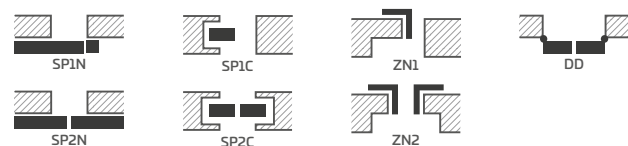

GALIMI SPRENDIMAI (psl. 158-169)

GALIMI VARČIŲ PLOČIAI

NAUJIENA

60 65 70 75 80N²⁾ 80 85 90 95 100

* KAINA BE PVM, ** KAINA SU PVM, */** Kaina taikoma varčioms ir neapima durų rankenos ir staktos

²⁾ tik lygiabriaunėms varčioms

³⁾ iki atsargų pabaigos