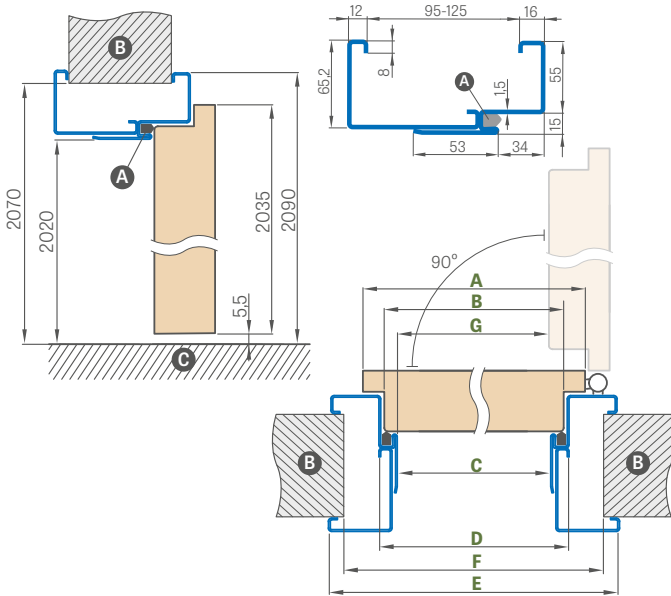

PLIENINĖS STAKTOS

FORTECA

REGULIUOJAMA PLIENINĖ STAKTA (APIMANTI)

suvirinta ir dažyta pagal RAL 9003, 9010, 9016, 8003, 8017, 7016, 7022, 9005, 7047, 1001

Durų plotis	A	B	C	D	E	F	G
„80N“	804	778	761	791	901	865	754,5
„80“	848	822	805	835	945	910	798,5
„90ES“	960	934	917	947	1057	1022	910
„100“¹⁾	1048	1022	1005	1035	1145	1110	998,5

„90ES“ – investicinis plotis plieninei staktai

PLIENINĖ KAMPINĖ STAKTA DIDELĖ

suvirinta ir dažyta pagal RAL 9003, 9010, 9016, 8003, 8017, 7016, 7022, 9005, 7047, 1001

kaina: RC2 **273,30 €*** / **330,69 €****

RC3 **308,10 €*** / **372,80 €****