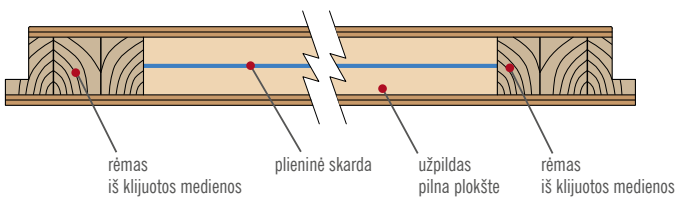

FORTECA varčios pjūvis

SLANKSTIS IŠ KIETMEDŽIO

SLANKSTIS IŠ NERŪDIJANČIO PLIENO