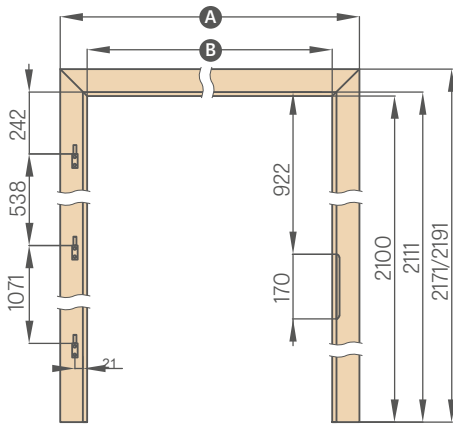

REGULIUOJAMA UŽLAIDINĖ STAKTA – NORMA PL2112

	.60"	.70"	.80"	.90"	.100"	.110"
A	746/786	846/886	946/986	1046/1086	1146/1186	1246/1286
B	604	704	804	904	1004	1104