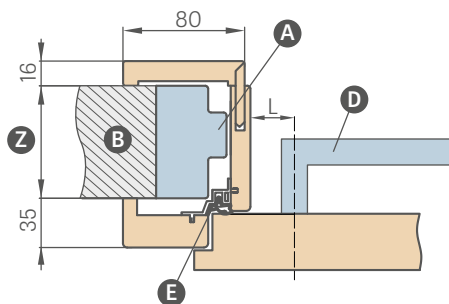

UŽDEDAMA REGULIUOJAMA STAKTA

PLIENINEI STAKTAI

RANKENOS PADĖTIS PRISPAUDŽIAMOJE STAKTOJE

L – atstumas nuo rankenos ašies iki staktos lentos krašto

L = 28 mm STILE rėminėms ir plokštiniams durims (galimos visos rankenos vidaus įėjimo durimis iš pasiūlymo)

DĖMESIO: Prieš naudodami patikrinkite rankenų skydo matmenis.

Prispaudžiama stakta, kurios plotis viršija 200 mm, susideda iš dviejų, o viršija 320 mm – iš trijų elementų.