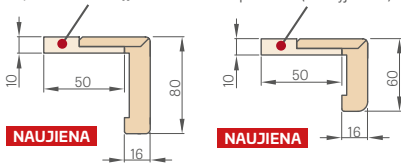

KAMPINIS APVADAS 6 cm ir 8 cm su spaustukais

spauštukas (rinkinyje 3 vnt.)

PRIEŠGAISRINĖS FIKSUOTOS STAKTOS PJŪVIS