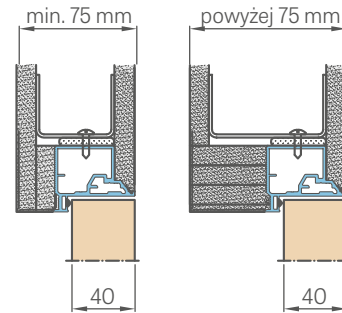

G-K PLOKŠTĖS APDAILA