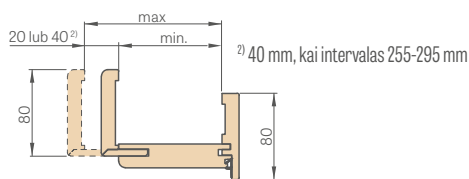

REVERŠINĖS STAKTOS REGULIAVIMO DIAPAZONAS

Reguliavimo diapazonas min.-maks (mm)	REVERŠINĖ STAKTA		
	GREKO	ST CPL ir PREMIUM	LAKUOTOS UV
75-95			
95-115	374,10 €* / 452,66 €**	390,30 €* / 472,26 €**	491,70 €* / 594,96 €**
115-135			
135-155			
155-175	385,80 €* / 466,82 €**	402,00 €* / 486,42 €**	511,50 €* / 618,91 €**
175-195			
195-215			
215-235	392,70 €* / 475,17 €**	409,50 €* / 495,50 €**	531,90 €* / 643,60 €**
235-255	400,50 €* / 484,60 €**	417,30 €* / 504,93 €**	551,10 €* / 666,83 €**
255-295	426,90 €* / 516,55 €**	443,40 €* / 536,51 €**	581,10 €* / 703,13 €**
295-315			
315-335			
335-355	453,30 €* / 548,49 €**	469,80 €* / 568,46 €**	600,90 €* / 727,09 €**

1 elementas
2 elementai