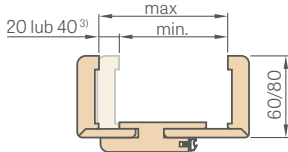

REGULIUOJAMOS STAKTOS REGULIAVIMO INTERVALAS

6 cm apvadas / 8 cm apvadas

³⁾ 40 mm, kai intervalas 295-335 mm

Reguliavimo diapazonas min.-maks (mm)	REGULIUOJAMA STAKTA apvadas 6 cm ir 8 cm			
	GREKO	ST CPL ir PREMIUM	CPL 0,2	LAKUOTOS UV
80-95	272,10 €* / 329,24 €**	289,20 €* / 349,93 €**	304,50 €* / 368,44 €**	382,50 €* / 462,82 €**
95-115				
115-135				
135-155	285,00 €* / 344,85 €**	301,50 €* / 364,81 €**	316,50 €* / 382,96 €**	402,30 €* / 486,78 €**
155-175				
175-195				
195-215	292,50 €* / 353,93 €**	309,00 €* / 373,89 €**	324,00 €* / 392,04 €**	422,10 €* / 510,74 €**
215-235				
235-255				
255-275	300,30 €* / 363,36 €**	317,10 €* / 383,69 €**	331,80 €* / 401,48 €**	442,20 €* / 535,06 €**
275-295				
295-315	310,50 €* / 375,70 €**	327,30 €* / 396,03 €**	342,00 €* / 413,82 €**	452,40 €* / 547,40 €**
315-335				
335-355	324,00 €* / 392,04 €**	341,10 €* / 412,73 €**	355,80 €* / 430,52 €**	465,90 €* / 563,74 €**
355-375	354,60 €* / 429,07 €**	371,40 €* / 449,39 €**	386,10 €* / 467,18 €**	491,70 €* / 594,96 €**
375-395	369,90 €* / 447,58 €**	386,70 €* / 467,91 €**	401,40 €* / 485,69 €**	511,50 €* / 618,91 €**
395-415