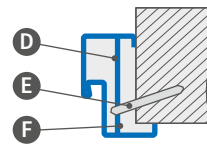

KAMPINĖS STAKTOS MONTAVIMAS

- **A** – tarpinė
- **B** – siena
- **C** – grindys
- **D** – montavimo inkaras
- **E** – išsiplečiantis kaištis
- **F** – užpildyti

UŽ PAPILDOMĄ MOKESTĮ

kampinė didelė stakta „100“	46,50 €* / 56,27 €**
sutvirtinimas durų pritraukikliui	14,10 €* / 17,06 €**
nerūdijančio plieno slenkstis	37,20 €* / 45,01 €**
durų su plienine stakta sutrumpinimas iki 6 cm kas 1 cm	46,50 €* / 56,27 €**
pagaminta iš cinkuotos skardos	+10%
nestandartinis RAL (neapima retų, intensyvių, perlamutrinių ir metalinių spalvų)	+10%