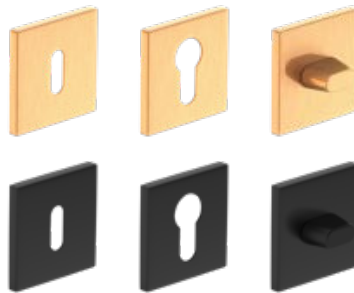

skydo plokštelė raktui 12,60 €* / 15,25 €**
skydo plokštelė cilindriui 12,60 €* / 15,25 €**
skydo plokštelė wc 16,50 €* / 19,96 €**

rankenėlė **BELLA SLIM KWADRAT** (prestižinis 6 mm storio skydelis)

blizgantis chromas, matinė šlifuota chromo danga, blizganti žalvario danga, satininė žalvario danga, juoda matinė danga

Metal-Bud

PRODUCENT KLAMEK