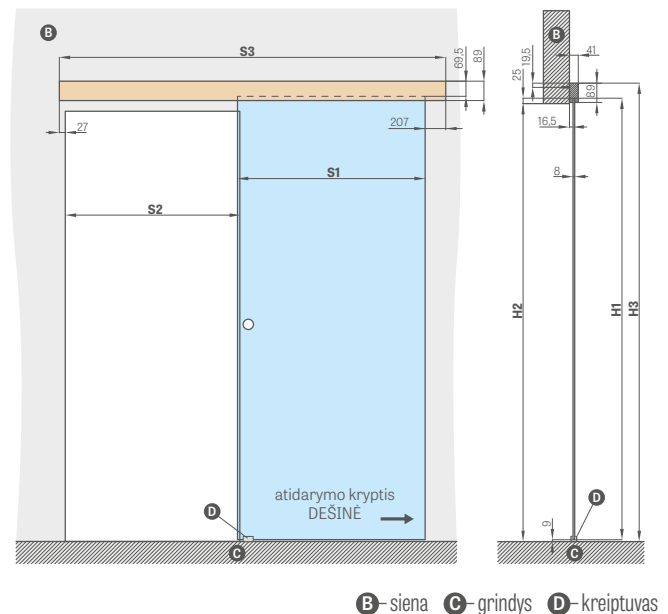

savaiminis uždarytuvas	27,90 €* / 33,76 €**
------------------------	----------------------

B – siena C – grindys D – kreiptuvas

SIENINĖ STUMDOMOJI SISTEMA STIKLINĖMS DURIMS

		„60“	„70“	„80“	„90“
S1	Varčios plotis	662	762	862	962
S2	Angos plotis sienoje	602	702	802	902
S3	Kreiptuvo ilgis	1500	1500	1800	2000
H1	Varčios aukštis	2036			
H2	Angos aukštis sienoje	maks. 2020			
H3	Bendras sistemos aukštis	2114			