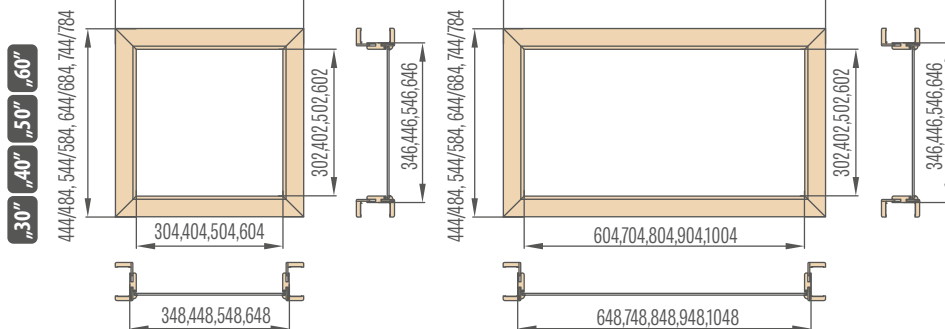

Kampiniai švieslangiai reguliuojamos užlaidinės staktos su 6 cm apvadas / 8 cm apvadas

„30“ „40“ „50“ „60“

446/486, 546/586, 646/686, 746/786