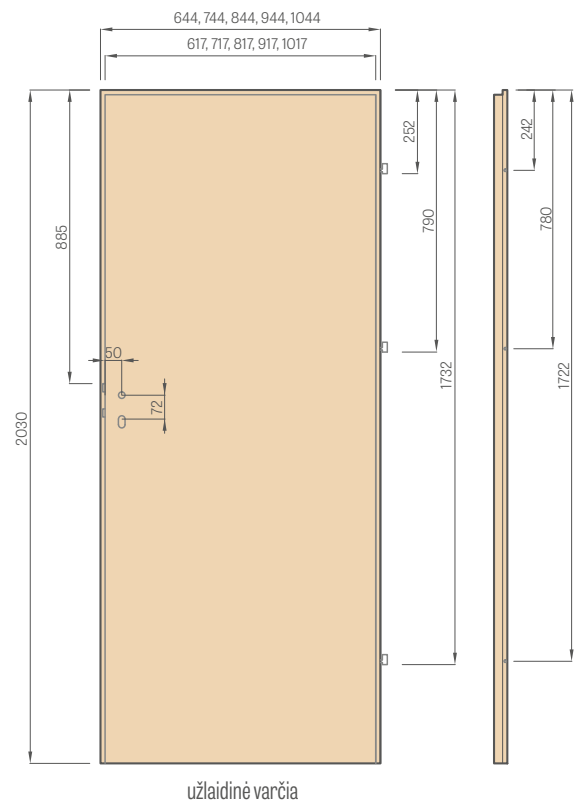

PLOKŠTINĒ VARČIA

- A** – MDF plokštē
- B** – tarpinē
- C** – HDF plokštē
- D** – užpildas;
- E** – MDF arba mediniai rēmai HERSE SET ir UNO PREMIUM

UŽPILDO TIPAI

korio užpildas

pilnos plokštēs užpildas

Korētās plokštēs ir pilnos plokštēs užpildas taikomas TIK plokštīnēs durīm.