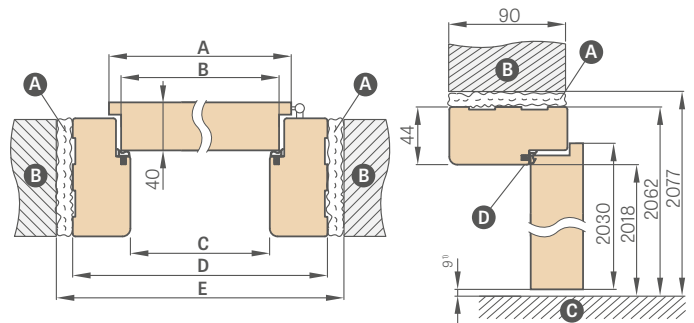

FIKSUOTOS STAKTOS STAND SCHEMA

¹⁾ Leistina staktos matmenų nuokrypa dėl gamybos tolerancijos ±3 mm (rekomenduojame patikrinti prieš montuojant)

Durų plotis	A	B	C	D	E
„60“	644	618	604	692	722
„65“	695	669	655	743	773
„70“	744	718	704	792	822
„75“	795	769	755	843	873
„80“	844	818	804	892	922
„85“	895	869	855	943	973
„90“	944	918	904	992	1022
„95“	995	969	955	1043	1073
„100“	1044	1018	1004	1092	1122
„110“	1144	1118	1104	1192	1222