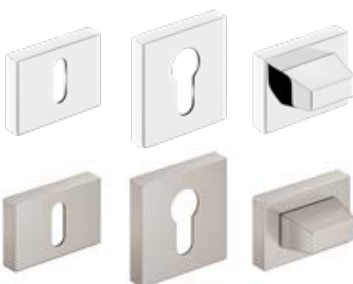

skydo plokštelė raktui 22,20 €* / 26,86 €**
skydo plokštelė cilindriui 18,30 €* / 22,14 €**
skydo plokštelė wc 36,60 €* / 44,29 €**

skydo plokštelė raktui 22,20 €* / 26,86 €**
skydo plokštelė cilindriui 22,20 €* / 26,86 €**
skydo plokštelė wc 43,80 €* / 53,00 €**

Klasės rankena
PREMIUM

CORONA
PREMIUM DOOR HANDLES

* KAINA BE PVM, ** KAINA SU PVM