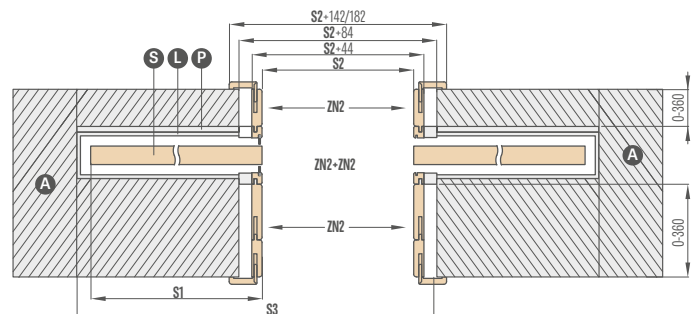

ZN2 vienpusė pagrindinės sienos apdaila skirta SP2C.100 ir SP2C.125

pagrindinės sienos apdailos diapazonas nuo 0-40; 40-60; ... 340-360

Brėžinyje parodyta dvipusė pagrindinės sienos apdaila ZN2 + ZN2.