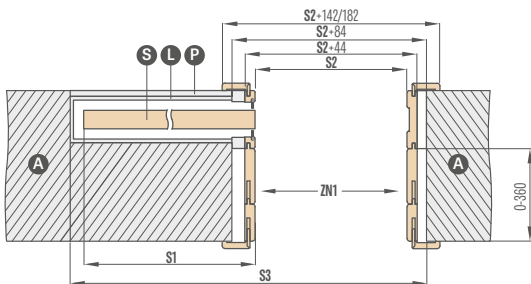

ZN1 vienpusė pagrindinės sienos apdaila skirta SP1C.100 ir SP1C.125

pagrindinės sienos apdailos diapazonas nuo 0-40; 40-60; ... 340-360

Brėžinyje parodyta vienpusė pagrindinės sienos apdaila ZN1.

SP2C.100 (stiklinimas aversas)

fiksuotas diapazonas 100 mm

kasetės storis prieš montuojant G/K plokštes – 75 mm