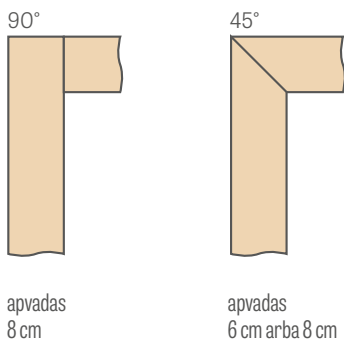

STAKTOS SUJUNGIMAS

montavimo vaizdo įrašas:
<https://youtu.be/habWXyC198c>