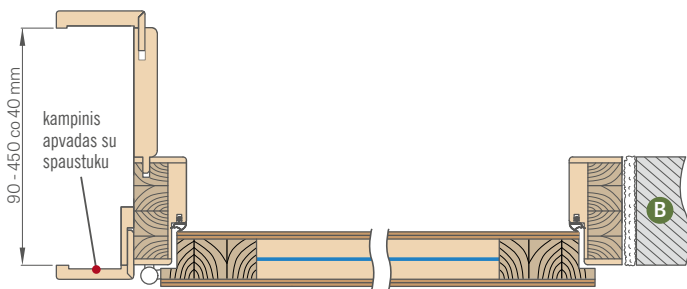

SIENOS APDAILA kas 40 mm

(neįskaitant kampinio apvado su spaustukais, kuris yra už papildomą mokestį)

Staktoms, kurių plotis: 90-130 mm ir 130-170 mm, kampinio liežuvelį reikia savarankiškai patrupinti iki reikiamo ilgio.