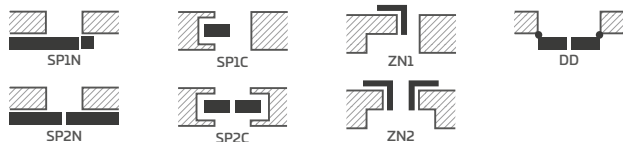

GALIMI SPRENDIMAI (p. 158-169)

GALIMI VARČIŲ PLOČIAI

60 70 80N²⁾ 80 90 100

* KAINA BE PVM, ** KAINA SU PVM, ***/** Kaina taikoma varčioms ir neapima durų rankenos ir staktos

²⁾ tik lygiabriaunėms ir reversinėms varčioms

³⁾ iki atsargų pabaigos