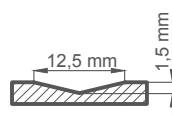

FREZAVIMAS

UŽ PAPILDOMĄ MOKESTĮ

reversinė varčia	93,00 €* / 112,53 €**
pilnos plokštės užpildas	43,50 €* / 52,63 €**
standartinis arba mini rekuperacinis išpjovimas, standartinė arba mini ventiliacinė įpjova (psl. 153)	9,60 €* / 11,62 €**
užlaidinė ir lygiabriaunė varčia „100“	35,10 €* / 42,47 €**
papildoma apatinė sija (galimybė patrumpinti varčią savarankiškai iki maks. 8 cm)	9,60 €* / 11,62 €**
metaliniai dangteliai užlaidinės varčios vyriams (spalva: šlifluotas nikelis, patina, blizgus chromas, blizgus žalvaris, balta ir juoda); kaina už komplektą 1 vyriui	4,20 €* / 5,08 €**
pakeitimas į vyrius, užrakinimo plokštelę ir spyną juodos spalvos užlaidinėms varčioms	25,20 €* / 30,49 €**
nuleidžiama tarpinė	42,00 €* / 50,82 €**
keitimas į magnetinę spyną juodos, baltos arba auksinės spalvos lygiabriaunėms ir reversinėms varčioms	9,60 €* / 11,62 €**
pakeitimas į vyrius ir užrakinimo plokštelę juodos, baltos arba auksinės spalvos lygiabriaunėms varčioms	25,20 €* / 30,49 €**
vidinis medinis rėmas (šonai bei viršus, apačia MDF)	16,20 €* / 19,60 €**
standartas PL2112	51,60 €* / 62,44 €**