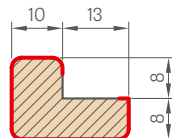

GALINĖ JUOSTELĖ