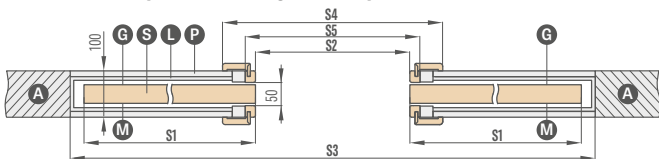

Tik modeliams UNO PREMIUM, ALTAMURA 1 ir visoms rėminėms varčioms.
Sistema neturi ir nereikalauja dulkių šepetėlių.