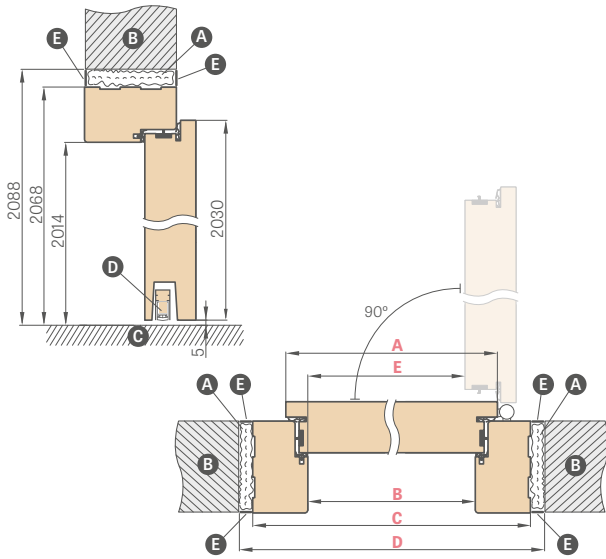

⁴⁾ galima tik plieninei durų staktai

LEDA EI30, EI60

VIENVĖRĖS

FIKSUOTA MEDINĖ STAKTA

Durų plotis	A	B	C	D	E
„80“	860	817	925	955	805
„90E“	960	917	1025	1055	905
„100“	1060	1017	1125	1155	1005
„110“	1160	1117	1225	1255	1105