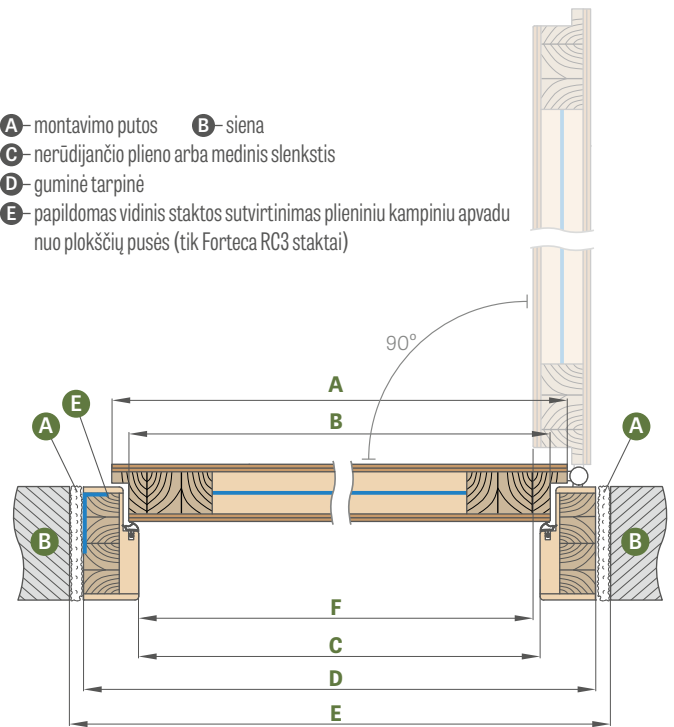

SIENOS APDAILA kas 40 mm

(neįskaitant kampinio apvado su spaustukais, kuris yra už papildomą mokestį)

Staktoms, kurių plotis: 90-130 mm ir 130-170 mm, kampinio liežuvelį reikia savarankiškai patrupinti iki reikiamo ilgio.