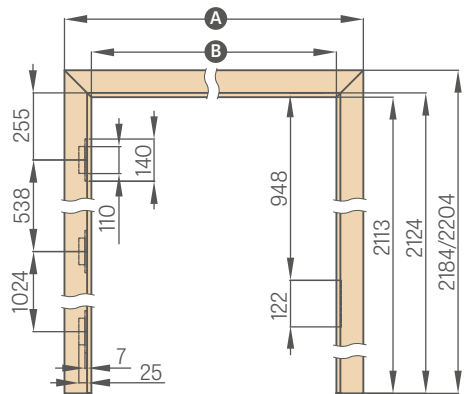

REGULIUOJAMA LYGIABRIAUNĖ STAKTA – NORMA PL2112

	.60"	.70"	.80N"	.80"	.90"	.100"	.110"
A	771/811	871/911	947/987	971/1011	1071/1111	1171/1211	1271/1311
B	629	729	805	829	929	1029	1129