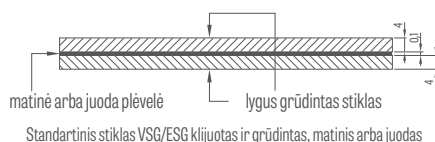

GALIMI VARČIŲ PLOČIAI

NAUJIENA