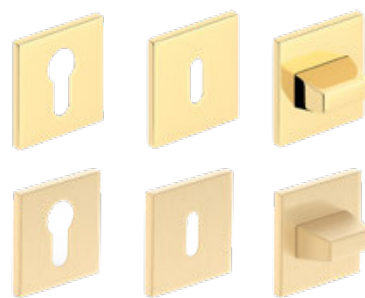

BELLA SLIM kvadratas
juodas matinis
44,10 €* / 53,36 €**

skydo plokštelė raktui 15,90 €* / 19,24 €**
skydo plokštelė cilindriui 15,90 €* / 19,24 €**
skydo plokštelė w c 26,40 €* / 31,94 €**

Klasės rankena
PREMIUM