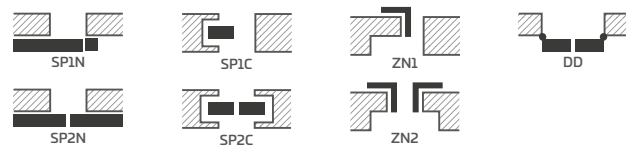

GALIMI SPRENDIMAI (p. 158-169)

GALIMI VARČIŲ PLOČIAI **NAUJIENA**

60 65 70 75 80N²⁾ 80 85 90 95 100

* KAINA BE PVM, ** KAINA SU PVM, */** Kaina taikoma varčioms ir neapima durų rankenos ir staktos

²⁾ tik lygiabriaunėms varčioms

³⁾ dekoratyvinė karūna kartu su apvadinėmis juostelėmis už papildomą mokestį, psl. 155