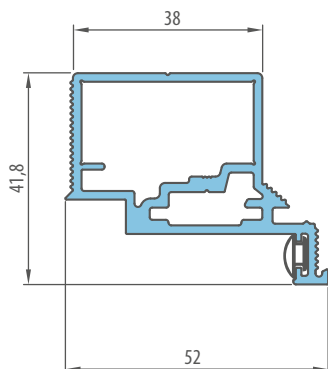

ALIUMININĖS STAKTOS PJŪVIS