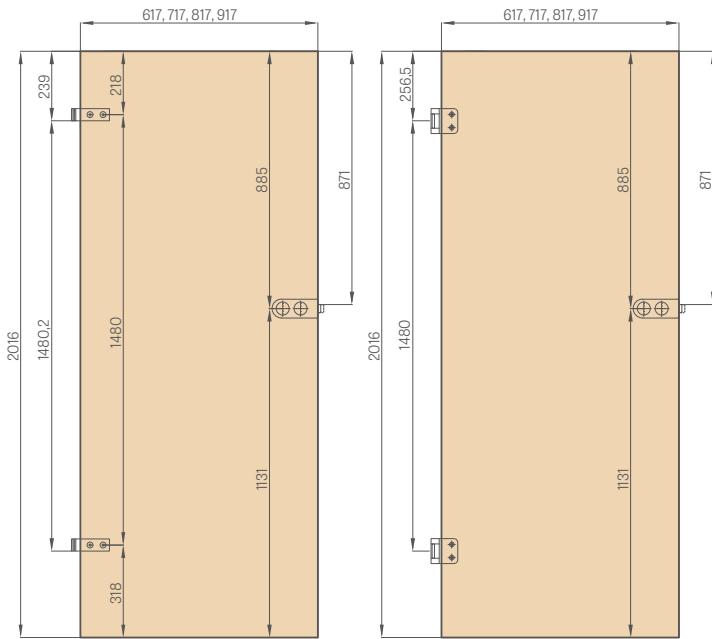

STIKLO LAKŠTAS GRAF

standartinis lankstas

vertikalus lankstas