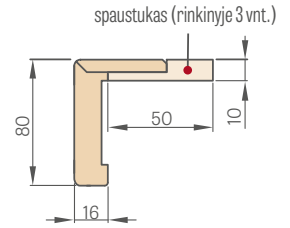

FIKSUOTA STAKTA

UŽLAIDINĖS VARČIOS

FIKSUOTA STAKTA

GREKO	80,10 €* / 96,92 €**
ST CPL ir PREMIUM	88,50 €* / 107,08 €**
CPL 0,2	102,90 €* / 124,51 €**
LAKUOTOS UV	178,80 €* / 216,35 €**

APVADAS 8 mm

GREKO	16,20 €* / 19,60 €**
ST CPL ir PREMIUM	18,90 €* / 22,87 €**
CPL 0,2	28,20 €* / 34,12 €**
LAKUOTOS UV	49,80 €* / 60,26 €**

Kaina apima komplektą: 2 vnt. x 213,5 cm ir 1 vnt. x 112 cm (taikoma varčioms nuo „60“ iki „90“)
Kaina apima komplektą 3 vnt. x 213,5 cm (taikoma varčioms nuo „100“ iki „190“)

KAMPUKAS

GREKO	7,50 €* / 9,07 €**
ST CPL ir PREMIUM	9,00 €* / 10,89 €**
LAKUOTOS UV	20,40 €* / 24,68 €**

Kaina apima komplektą: 2 vnt. x 211,5 cm ir 1 vnt. x 106,5 cm (taikoma varčioms nuo „60“ iki „90“)
Kaina apima komplektą 3 vnt. x 211,5 cm (taikoma varčioms nuo „100“ iki „190“)

ELEKTROMAGNETINĖ SKLENDĖ –93,00 €* / 112,53 €**

Techninė specifikacija p. 153

GRINDJUOSTĖ ilgis 2,40 m

- okleinuota kaina už vnt. 14,40 €* / 17,42 €**
- lakuota kaina už vnt. 29,40 €* / 35,57 €**

- Grindjuostė pagaminta iš drėgmei atsparios MDF plokštės. Galima: LAKUOTOS UV, faneruotės: GREKO, ST CPL, PREMIUM ir gruntuota dažymui skirta faneruotė.
- Montavimo būdas – klijavimas prie sienos

KAMPINIS APVADAS SU SPAUSTUKAIS 6 cm ir 8 cm (rinkinyje 3 vnt. spaustukų)

GREKO	49,80 €* / 60,26 €**
ST CPL ir PREMIUM	49,80 €* / 60,26 €**
CPL 0,2	74,70 €* / 90,39 €**
LAKUOTOS UV	74,70 €* / 90,39 €**
AquaStop ST CPL ir PREMIUM¹⁾	74,70 €* / 90,39 €**

APVADAS 16 mm

GREKO	29,40 €* / 35,57 €**
ST CPL ir PREMIUM	33,60 €* / 40,66 €**
CPL 0,2	51,90 €* / 62,80 €**
LAKUOTOS UV	74,40 €* / 90,02 €**

Kaina apima komplektą: 2 vnt. x 214,5 cm ir 1 vnt. x 112 cm (taikoma varčioms nuo „60“ iki „80“)
Kaina apima komplektą 3 vnt. x 214,5 cm (taikoma varčioms nuo „90“ iki „180“)

FIKSUOTOS STAKTOS STAND SCHEMA