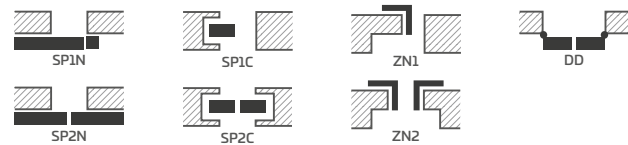

GALIMI SPRENDIMAI (p. 158-169)

GALIMI VARČIŲ PLOČIAI

60 70 80N²⁾ 80 90 100

FREZAVIMAS

* KAINA BE PVM, ** KAINA SU PVM, ***/** Kaina taikoma varčioms ir neapima durų rankenos ir staktos

²⁾ tik lygiabriaunėms varčioms

³⁾ modelis TURAN 8 už 488,10 €* / 590,60 €**