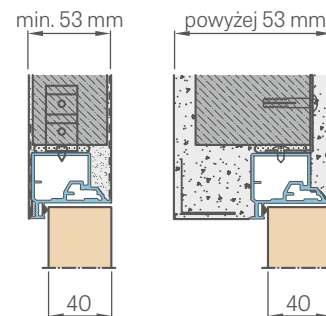

MONTAVIMAS MŪRE

* KAINA BE PVM, ** KAINA SU PVM

¹⁾ norma PL2112