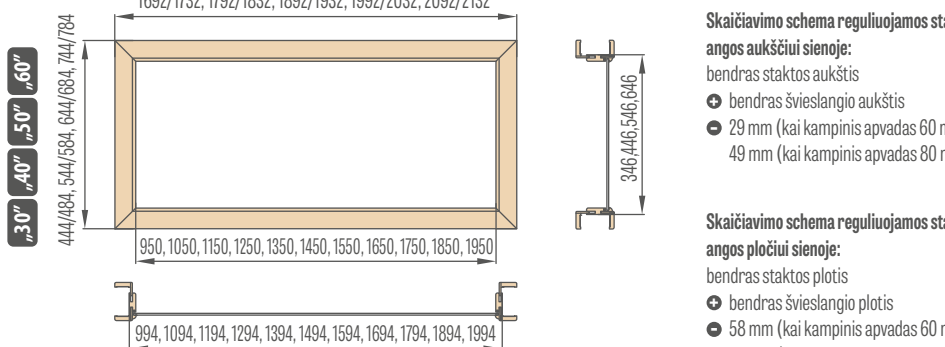

Viršutiniai švieslangiai reguliuojamos staktos dvivėrėms užlaidinėms durims su 6 cm apvadas / 8 cm apvadas

„90“ „100“ „110“ „120“ „130“ „140“ „150“ „160“ „170“ „180“ „190“

1092/1132, 1192/1232, 1292/1332, 1392/1432, 1492/1532, 1592/1632, 1692/1732, 1792/1832, 1892/1932, 1992/2032, 2092/2132