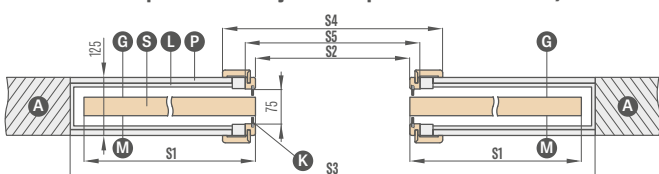

Naudoti tik su plokštinėmis varčiomis, kurios turi stiklo rėmelį.
Sistema turi pilkus dulkių šepetėlius.

- A – siena
- L – aliumininė kasetė
- P – gipso kartono plokštė
- G – stiklo lygi pusė
- S – varčia
- K – dulkių šepetėliai
- M – stiklo matinė pusė