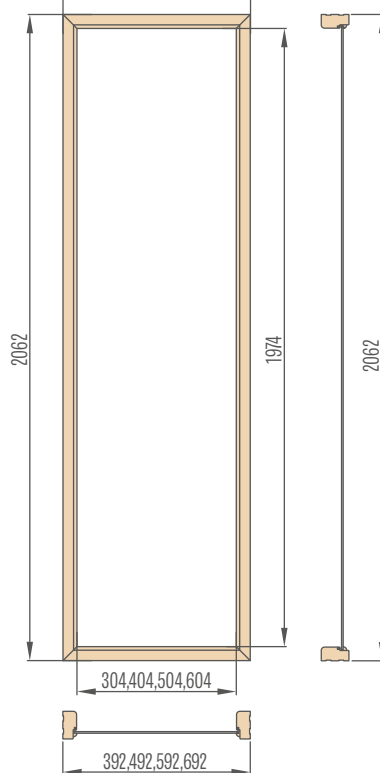

Skaiciavimo schema reguliuojamos staktos

angos aukščiui sienoje:

bendras staktos aukštis

+ bendras švieslangio aukštis

• 29 mm (kai kampinis apvadas 60 mm) arba 49 mm (kai kampinis apvadas 80 mm)

Skaiciavimo schema reguliuojamos staktos

angos pločiui sienoje:

bendras staktos plotis

+ bendras švieslangio plotis

• 58 mm (kai kampinis apvadas 60 mm) arba 98 mm (kai kampinis apvadas 80 mm)

Šoniniai švieslangiai fiksuotos staktos

„30“ „40“ „50“ „60“

392,492,592,692