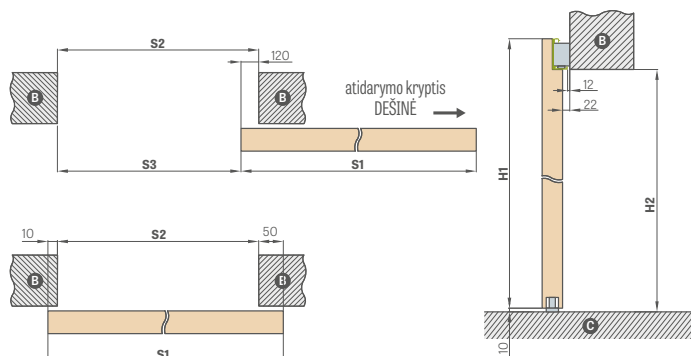

MAGIC SIENINĖ STUMDOMOJI SISTEMA						
		„60“	„70“	„80“	„90“	„100“
S1	Varčios plotis	644	744	844	944	1044
S2	Angos plotis sienoje	584	684	784	884	984
S3	Praėjimo šviesa	464	564	664	764	864
H1	Varčios aukštis	2150	2150	2150	2150	2150
H2	Angos aukštis sienoje	2100	2100	2100	2100	2100

B – siena C – grindys

NAUJIENA

WENGE DARK ST CPL	AŽUOLAS ST CPL	PILKAS AŽUOLAS ST CPL	ŠALAVLIJAS ST CPL¹⁾	AKMENS PILKUMO ST CPL²⁾
JUODA ST CPL²⁾	TAMSAI ŽALIA ST CPL²⁾	TAMSAI MĒLYNA ST CPL²⁾	ŠVIESIAI PILKA ST CPL²⁾	CAPPUCCINO ST CPL²⁾
ANTRACITAS ST CPL²⁾	PILKA ST CPL²⁾	BALTA ST CPL¹⁾	PILKA CPL	BALTA CPL
ANTRACITAS SATINŖAS CPL	RIEŠUTAS CLASSIC CPL	AŽUOLAS RETRO CPL	AŽUOLAS CLASSIC CPL	RIEŠUTAS CLASSIC PREMIUM
AŽUOLAS PREMIUM	PILKAS KLEVAS PREMIUM	BALTA TEKSTŪRA PREMIUM	BETONAS PREMIUM	
UOSIS GRAFITAS PREMIUM	NATŪRALUS AŽUOLAS PREMIUM	NATŪRALUS SKERSINIS AŽUOLAS PREMIUM	BALTA PREMIUM¹⁾ BALTA TITANO UV	KAŠMIRAS TITANO UV

NAUJIENA