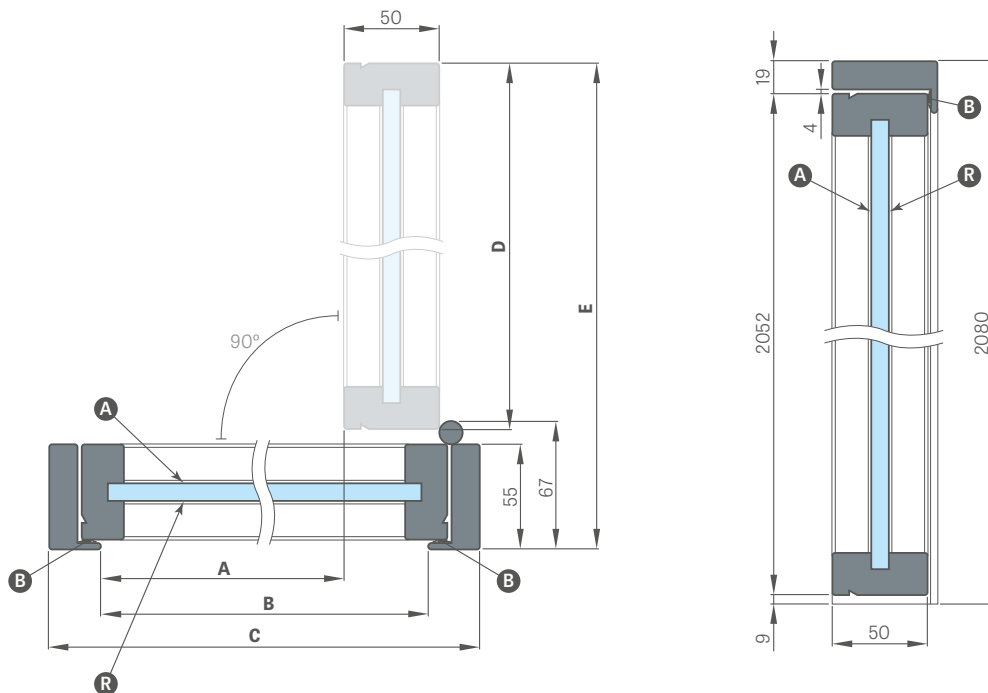

STANDARTINIŲ DURŲ MATMENYS

Durų plotis	Pereinamoji šviesa	Staktos šviesa	Staktos plotis	Varčios plotis	Durų su stakta atidarymo diapazonas
	A	B	C	D	E
70	702	746	800	762	826
80	802	846	900	862	926
90	902	946	1000	962	1026
100	1002	1046	1100	1062	1126

- **A** – stiklinimas, AVERSAS pusė
- **R** – stiklinimas, REVERSAS pusė
- **B** – guminė tarpinė