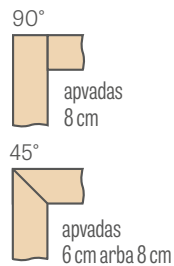

STAKTOS SUJUNGIMAS