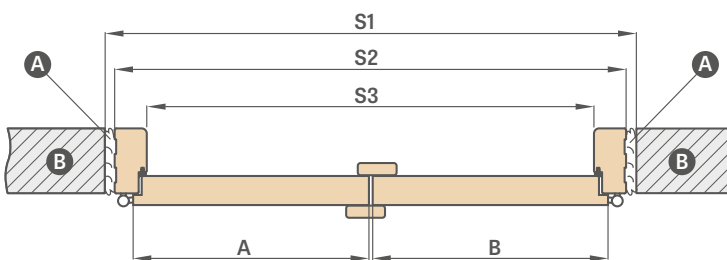

DVIVĖRĖS UŽLAIDINĖS DURYS SU FIKSUOTA STAKTA

A – putas B – siena C – grindys

fiksuota stakta		dvivėrės durys										
		,90"	,100"	,110"	,120"	,130"	,140"	,150"	,160"	,170"	,180"	,190"
A+B	Varčios plotis	988	1088	1188	1288	1388	1488	1588	1688	1788	1888	1988
S1	Angos plotis sienoje	1068	1168	1268	1368	1468	1568	1668	1768	1868	1968	2068
S2	Išorinis staktos plotis	1038	1138	1238	1338	1438	1538	1638	1738	1838	1938	2038
S3	Staktos šviesos plotis	950	1050	1150	1250	1350	1450	1550	1650	1750	1850	1950
H1	Varčios aukštis	2030	2030	2030	2030	2030	2030	2030	2030	2030	2030	2030
H2	Angos aukštis sienoje	2077	2077	2077	2077	2077	2077	2077	2077	2077	2077	2077
H3	Išorinis staktos aukštis	2062	2062	2062	2062	2062	2062	2062	2062	2062	2062	2062
H4	Staktos šviesos aukštis	2018	2018	2018	2018	2018	2018	2018	2018	2018	2018	2018

¹⁾ leistinas nuokrypis dėl staktos matmenų tolerancijos +- 3 mm (rekomenduojame patikrinti prieš montavimą)

²⁾ norma PL2112