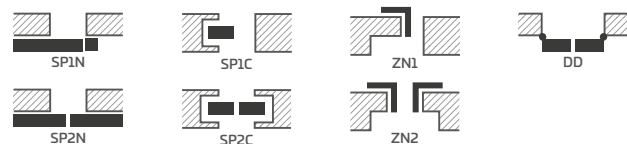

GALIMI SPRENDIMAI (p. 158-169)

GALIMI VARČIŲ PLOČIAI

60 70 80N²⁾ 80 90 100

* KAINA BE PVM, ** KAINA SU PVM, **/ Kaina taikoma varčioms ir neapima durų rankenos ir staktos

²⁾ tik lygiabriaunėms ir reversinėms varčioms

³⁾ iki atsargų pabaigos