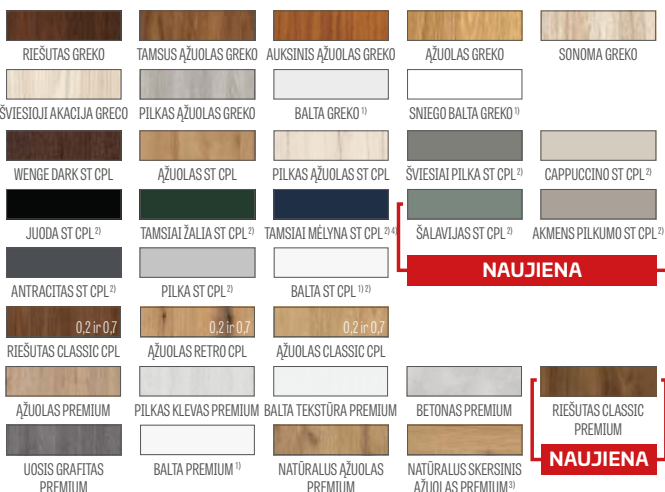

* KAINA BE PVM, ** KAINA SU PVM