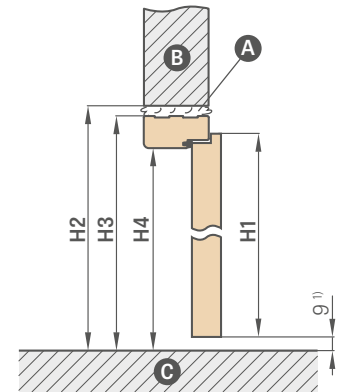

DVIVĖRĖS UŽLAIDINĖS DURYS SU FIKSUOTA STAKTA

A – putas B – siena C – grindys

fiksuota stakta		dvivėrės durys										
		,90"	,100"	,110"	,120"	,130"	,140"	,150"	,160"	,170"	,180"	,190"
A+B	Varčios plotis	988	1088	1188	1288	1388	1488	1588	1688	1788	1888	1988
S1	Angos plotis sienoje	1068	1168	1268	1368	1468	1568	1668	1768	1868	1968	2068
S2	Išorinis staktos plotis	1038	1138	1238	1338	1438	1538	1638	1738	1838	1938	2038
S3	Staktos šviesos plotis	950	1050	1150	1250	1350	1450	1550	1650	1750	1850	1950
H1	Varčios aukštis	2030	2030	2030	2030	2030	2030	2030	2030	2030	2030	2030
H2	Angos aukštis sienoje	2077	2077	2077	2077	2077	2077	2077	2077	2077	2077	2077
H3	Išorinis staktos aukštis	2062	2062	2062	2062	2062	2062	2062	2062	2062	2062	2062
H4	Staktos šviesos aukštis	2018	2018	2018	2018	2018	2018	2018	2018	2018	2018	2018

¹⁾ leistinas nuokrypis dėl staktos matmenų tolerancijos +- 3 mm (rekomenduojame patikrinti prieš montavimą)

²⁾ norma PL2112