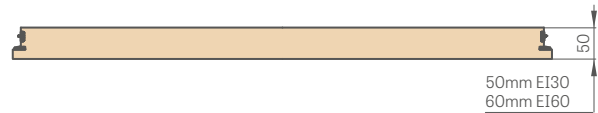

PRIEŠGAISRINĖ VARČIA