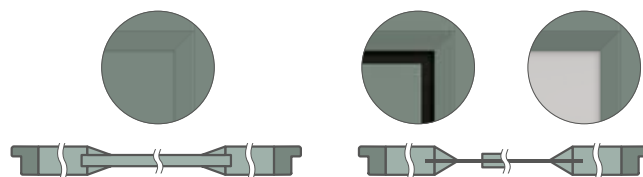

WERBENA 1, 2, 3
Plona įstrižinė juostelė prie
16 mm plokštės

WERBENA 4, 5, 6, 7, 8, 9
Gili įstrižinė juostelė prie stiklo

WERBENA 4, 5, 6
3 mm storio panelio briauna
visada juodos spalvos