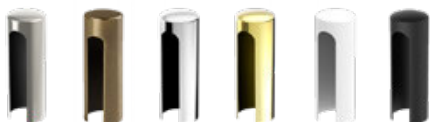

METALINĖS LANKSTŲ DANGTELIAI

šlifluotas nikelis, patina, blizgus chromas, blizgus žalvaris, matinė balta ir matinė juoda

Galimi dangteliai:

- HERSE/FORTECA Ø16, ilgis 47 mm, spalvos: šlifluotas nikelis, patina, blizgus chromas, blizgus žalvaris, balta ir juoda
- LEDA EI30 Ø16 arba LEDA EI60 Ø20, ilgis 64 mm, spalvos: matinis chromas, juoda (nėra galimybės naudoti dangtelių su plienine stakta)
- vidaus varčioms Ø15, ilgis 47 mm, spalvos: šlifluotas nikelis, patina, blizgus chromas, blizgus žalvaris, balta ir juoda