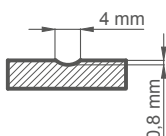

FREZAVIMAS