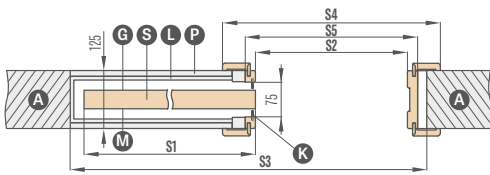

fiksuotas diapazonas 125 mm

kasetės storis prieš montuojant G/K plokštes – 100 mm

Naudoti tik su plokštinėmis varčiomis, kurios turi stiklo rėmelį.
Sistema turi pilkus dulkių šepetėlius.

ZN1 vienpusė pagrindinės sienos apdaila skirta SP1C.100 ir SP1C.125