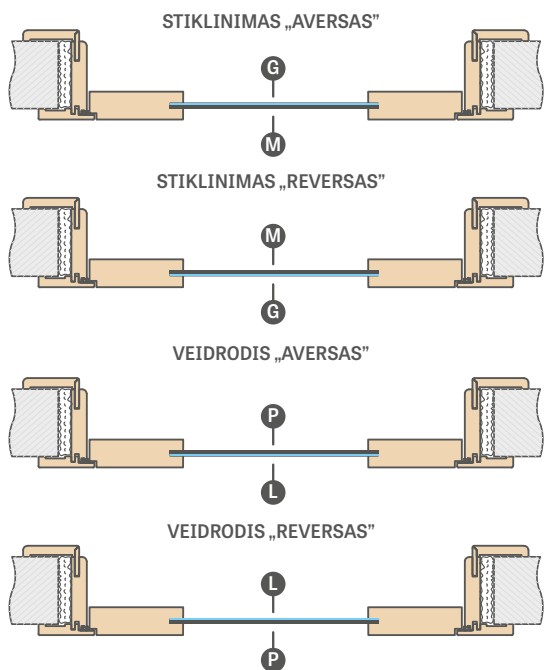

STIKLINIMAS REVERSINĖSE IR LYGIABRIAUNĖSE DURYS

1. **G** – lygi pusė   **M** – matinė pusė su dekoru arba bespalvė su dekoru
   L – veidrodinė pusė   **P** – plokštė padengta faneruote