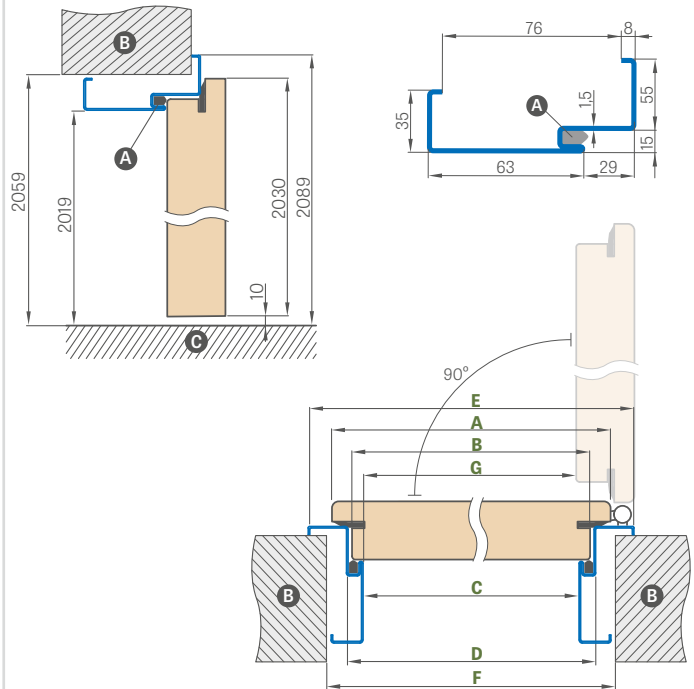

DIDELĖ KAMPINĖ PLIENINĖ STAKTA HERSE SET

suvirinta ir dažyta pagal RAL 9003, 9010, 9016, 8003, 8017, 7016, 7022, 9005, 7047, 1001

kaina: 227,40 €* / 275,15 €**

Durų plotis	A	B	C	D	E	F	G
„80N“	804	777	761	791	901	841	756
„80“	844	817	801	831	941	881	796
„90ES“	948	921	905	935	1045	985	900
„100“	1044	1017	1001	1031	1141	1081	996