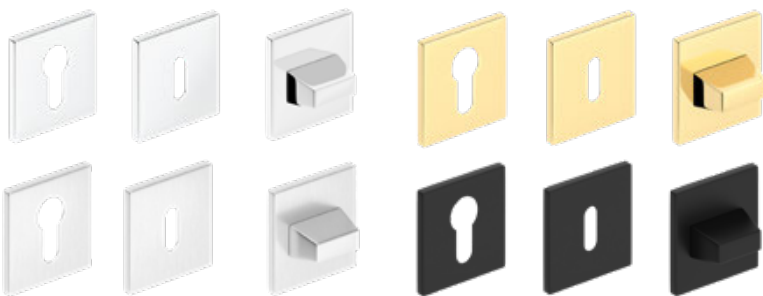

RANKENOS PLOKŠTINĒMS IR RĒMINĒMS VARČIOMS

NAUJIENA

rankenēlė RUMBA K FIT

Metal-Bud

PRODUCENT KLAMEK

matinis žalvaris

skydo plokštėlė raktui 12,60 €* / 15,25 €**
skydo plokštėlė cilindriui 12,60 €* / 15,25 €**
skydo plokštėlė wc 16,50 €* / 19,96 €**

RUMBA K FIT

matinis žalvaris

22,50 €* / 27,22 €**

NAUJIENA

rankenėlė LUNA SLIM PREMIUM KVADRATAS

Metal-Bud

PRODUCENT KLAMEK

blizgantis chromas, matinė šlifuota chromo danga, blizgantis žalvaris, juoda matinė

LUNA SLIM kvadratas
blizgantis chromas

40,20 €* / 48,64 €**

LUNA SLIM kvadratas
matinė šlifuota chromo danga

40,20 €* / 48,64 €**

LUNA SLIM kvadratas
blizganti žalvario danga

40,20 €* / 48,64 €**

LUNA SLIM kvadratas
juodas matinis

40,20 €* / 48,64 €**