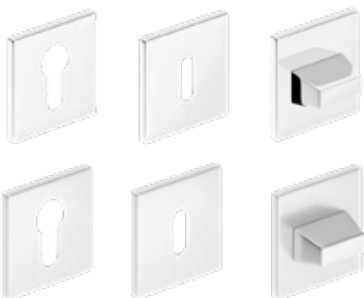

BELLA SLIM kvadratas
juodas matinis
44,10 €* / 53,36 €**

skydo plokštelė raktui 15,90 €* / 19,24 €**
skydo plokštelė cilindriui 15,90 €* / 19,24 €**
skydo plokštelė w c 26,40 €* / 31,94 €**

Klasės rankena
PREMIUM