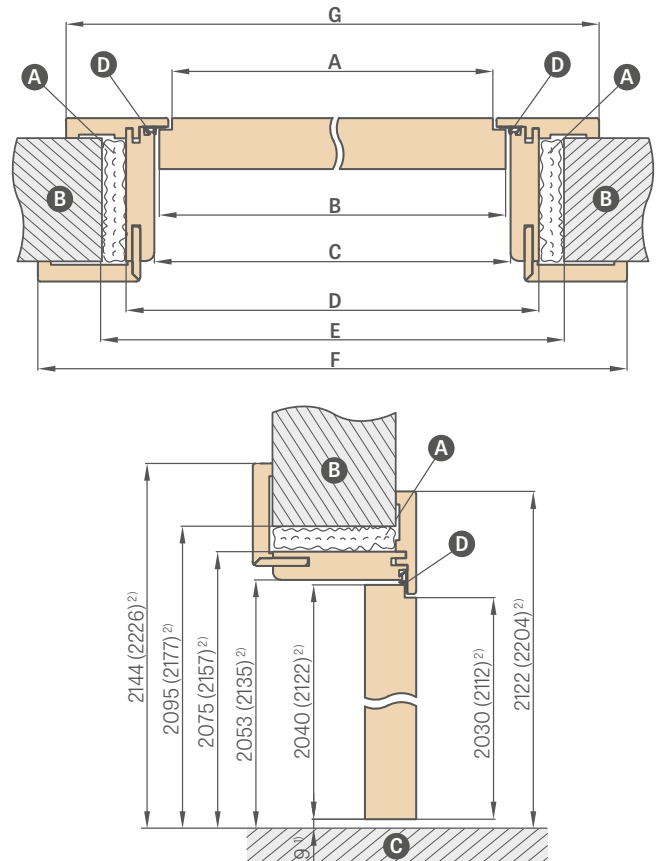

1 elementas
2 elementai

¹⁾ Leistina staktos matmenų nuokrypa dėl gamybos tolerancijos ±3 mm (rekomenduojame patikrinti prieš montuojant)

²⁾ Standartas PL2112

A – putos B – siena C – grindys D – guminė tarpinė