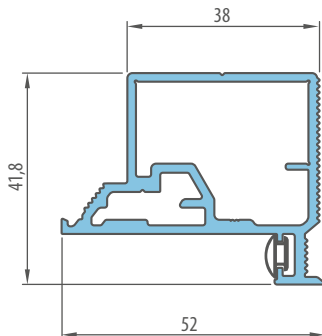

ALIUMININĖS STAKTOS PJŪVIS