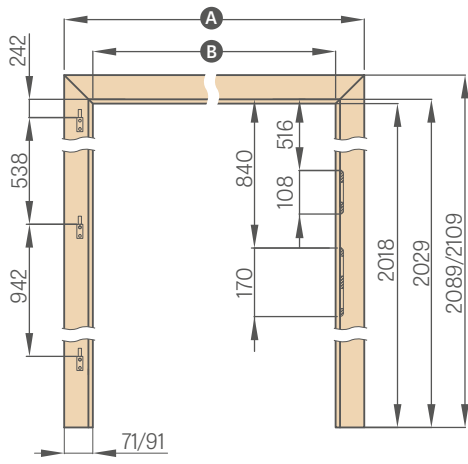

6 cm apvadas / 8 cm apvadas

KAMPINIS APVADAS SU PRATĚSTU LIEŽUVIU REGULIUOJAMAI STAKTAI

6 cm apvadas / 8 cm apvadas

REGULIUOJAMA UŽLAIDINĖ STAKTA

	.60"	.70"	.80"	.90"	.100"	.110"
A	746/786	846/886	946/986	1046/1086	1146/1186	1246/1286
B	604	704	804	904	1004	1104