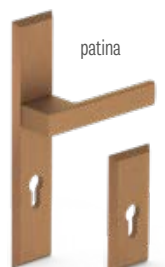

patina

juodas matinis

rankeną **BONN**: **44,10 €* / 53,36 €****
rozetė **BONN**: **20,40 €* / 24,68 €****
rankenos-porankis (fiksuotas) **BONN**: **68,10 €* / 82,40 €****

rankenėlė **BONN** juoda matinė: **48,00 €* / 58,08 €****
rozetė **BONN** juoda matinė: **21,90 €* / 26,50 €****
rankenos-porankis (fiksuotas) **BONN** juoda matinė: **71,70 €* / 86,76 €****