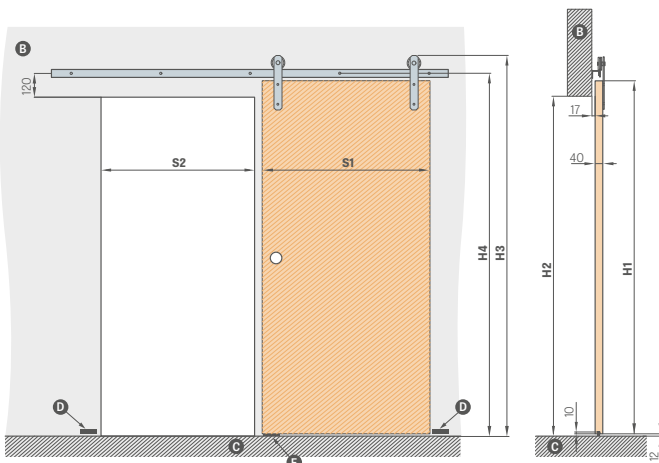

„60“	„70“	„80“	„90“	„100“
S1 varčios plotis	644	744	844	944	1044
S2 angų plotis sienoje¹⁾	574	674	774	874	974
H1 varčios aukštis	2030 (2112)⁴⁾				
H2 angų aukštis sienoje	1962 (2044)⁴⁾				
H3 bendras sistemos aukštis	2170 (2252)⁴⁾				
H4 aukštis iki montavimo angų bėgyje	2082 (2164)⁴⁾				

	„120“	„140“	„160“	„180“	„200“
S1 varčios plotis	2 x 644	2 x 744	2 x 844	2 x 944	2 x 1044
S2 angų plotis sienoje¹⁾	1202	1402	1602	1802	2002
S3 bėgio plotis	2000	2000	2000	2500	2500
S4 bendras bėgio plotis²⁾	4000	4000	4000	5000	5000
H1 varčios aukštis	2030 (2112)⁴⁾				
H2 angų aukštis sienoje	1962 (2044)⁴⁾				
H3 bendras sistemos aukštis	2170 (2252)⁴⁾				
H4 aukštis iki montavimo angų bėgyje	2082 (2164)⁴⁾				

BĖGIS VIENOS SISTEMOS ILGIO:

- 200 cm „60“, „70“, „80“ varčiai
- 250 cm „90“, „100“ varčiai

- **B** – siena **C** – grindys **D** – prie sienos montuojamas atmušėjas
- **E** – vediklis **F** – bėgių jungtis²⁾

¹⁾ uždaryta varčia uždengia po 35 mm iš abiejų pusių

²⁾ dvivėreje sistemoje bėgis sudarytas iš dviejų bėgių, sujungtų jungtimi

³⁾ BALDUR 8 modelyje ovalus ir kvadratinis pochwytas dengia frezavimą

⁴⁾ norma PL2112

⁵⁾ naudojamas vienpusis viengubai sistemai, dvipusis dvigubai sistemai

* KAINA BE PVM, ** KAINA SU PVM