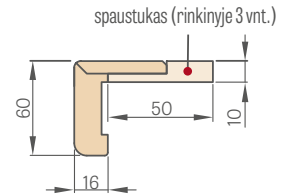

FIKSUOTA STAKTA

UŽLAIDINĖS VARČIOS

FIKSUOTA STAKTA

GREKO	80,10 €* / 96,92 €**
ST CPL ir PREMIUM	88,50 €* / 107,08 €**
CPL 0,2	102,90 €* / 124,51 €**
LAKUOTOS UV	178,80 €* / 216,35 €**

APVADAS 8 mm

GREKO	16,20 €* / 19,60 €**
ST CPL ir PREMIUM	18,90 €* / 22,87 €**
CPL 0,2	28,20 €* / 34,12 €**
LAKUOTOS UV	49,80 €* / 60,26 €**

Kaina apima komplektą: 2 vnt. x 213,5 cm ir 1 vnt. x 112 cm (taikoma varčioms nuo „60“ iki „90“)
Kaina apima komplektą 3 vnt. x 213,5 cm (taikoma varčioms nuo „100“ iki „190“)

KAMPUKAS

GREKO	7,50 €* / 9,07 €**
ST CPL ir PREMIUM	9,00 €* / 10,89 €**
LAKUOTOS UV	20,40 €* / 24,68 €**

Kaina apima komplektą: 2 vnt. x 211,5 cm ir 1 vnt. x 106,5 cm (taikoma varčioms nuo „60“ iki „90“)
Kaina apima komplektą 3 vnt. x 211,5 cm (taikoma varčioms nuo „100“ iki „190“)

ELEKTROMAGNETINĖ SKLENDĖ –93,00 €* / 112,53 €**

Techninė specifikacija p. 153

GRINDJUOSTĖ ilgis 2,40 m

- okleinuota kaina už vnt. 14,40 €* / 17,42 €**
- lakuota kaina už vnt. 29,40 €* / 35,57 €**

- Grindjuostė pagaminta iš drėgmei atsparios MDF plokštės. Galima: LAKUOTOS UV, faneruotės: GREKO, ST CPL, PREMIUM ir gruntuota dažymui skirta faneruotė.
- Montavimo būdas – klijavimas prie sienos

KAMPINIS APVADAS SU SPAUSTUKAIS 6 cm ir 8 cm (rinkinyje 3 vnt. spaustukų)

GREKO	49,80 €* / 60,26 €**
ST CPL ir PREMIUM	49,80 €* / 60,26 €**
CPL 0,2	74,70 €* / 90,39 €**
LAKUOTOS UV	74,70 €* / 90,39 €**
AquaStop ST CPL ir PREMIUM¹⁾	74,70 €* / 90,39 €**

APVADAS 16 mm

GREKO	29,40 €* / 35,57 €**
ST CPL ir PREMIUM	33,60 €* / 40,66 €**
CPL 0,2	51,90 €* / 62,80 €**
LAKUOTOS UV	74,40 €* / 90,02 €**

Kaina apima komplektą: 2 vnt. x 214,5 cm ir 1 vnt. x 112 cm (taikoma varčioms nuo „60“ iki „80“)
Kaina apima komplektą 3 vnt. x 214,5 cm (taikoma varčioms nuo „90“ iki „180“)

FIKSUOTOS STAKTOS STAND SCHEMA