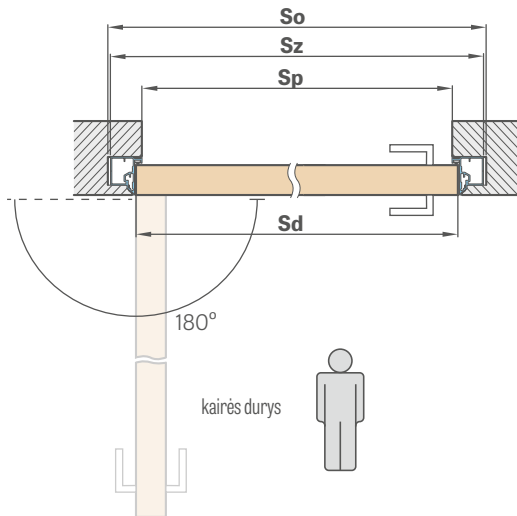

COVERT PASLĖPTŲ DURŲ SISTEMA

LYGIABRIAUNĖ VARČIA ATIDAROMA | IŠORĖ

Lygiabriaunė varčia

141,60 €* / 171,34 €**

PASLĖPTA ALIUMINIO STAKTA

305,70 €* / 369,90 €**

STANDARTINIAI MATMENYS LYGIABRIAUNIŲ DURŲ, ATSIDARANČIŲ | IŠORĖ

Varčios plotis	Statybinio angos plotis	Išorinis staktos plotis	Pereinamojo tarpo plotis
Sd [mm]	So [mm]	Sz [mm]	Sp [mm]
620	700	690	605
720	800	790	705
820	900	890	805
920	1000	990	905
1020	1100	1090	1005

Varčios aukštis	Statybinio angos aukštis	Išorinis staktos aukštis	Pereinamojo tarpo aukštis
Hd [mm]	Ho [mm]	Hs [mm]	Hp [mm]
2020 (2102)¹⁾	2069 (2152)¹⁾	2062 (2144)¹⁾	2020 (2102)¹⁾

G-K PLOKŠTĖS APDAILA

ALIUMININĖS STAKTOS PJŪVIS

MONTAVIMAS MŪRE

* KAINA BE PVM, ** KAINA SU PVM

¹⁾ norma PL2112